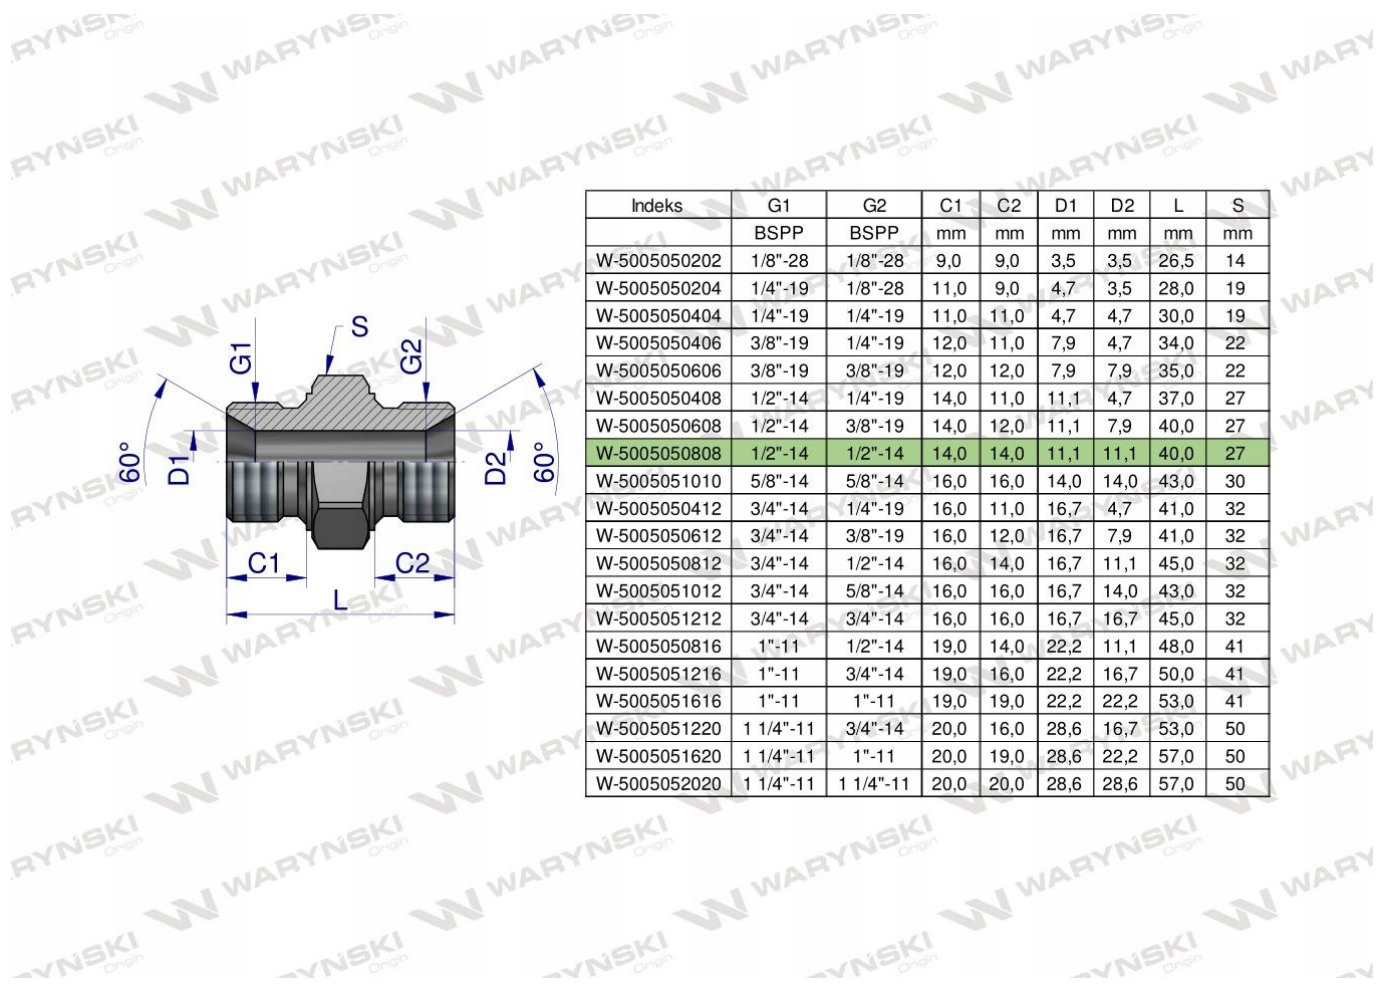

Dane aktualne na dzień: 18-05-2026 06:57

Link do produktu: <https://utih.pl/zlaczka-hydrauliczna-calowa-bb-12-bsp-warynski-p-29080.html>

Złączka hydrauliczna calowa BB 1/2' BSP WARYŃSKI

Cena	6,75 zł
Numer katalogowy	W-5005050808
Kod producenta	W-5005050808
Kod EAN	5902287191639
Numer katalogowy oryginału	34.69.08.08
Waga produktu z opakowaniem jednostkowym	0.9
Numer katalogowy części	W-5005050808
EAN (GTIN)	5902287191639

Opis produktu

Złączka hydrauliczna calowa BB 1/2" BSP Waryński

Indeks	G1	G2	C1	C2	D1	D2	L	S
	BSPP	BSPP	mm	mm	mm	mm	mm	mm
W-5005050202	1/8"-28	1/8"-28	9,0	9,0	3,5	3,5	26,5	14
W-5005050204	1/4"-19	1/8"-28	11,0	9,0	4,7	3,5	28,0	19
W-5005050404	1/4"-19	1/4"-19	11,0	11,0	4,7	4,7	30,0	19
W-5005050406	3/8"-19	1/4"-19	12,0	11,0	7,9	4,7	34,0	22
W-5005050606	3/8"-19	3/8"-19	12,0	12,0	7,9	7,9	35,0	22
W-5005050408	1/2"-14	1/4"-19	14,0	11,0	11,1	4,7	37,0	27
W-5005050608	1/2"-14	3/8"-19	14,0	12,0	11,1	7,9	40,0	27
W-5005050808	1/2"-14	1/2"-14	14,0	14,0	11,1	11,1	40,0	27
W-5005051010	5/8"-14	5/8"-14	16,0	16,0	14,0	14,0	43,0	30
W-5005050412	3/4"-14	1/4"-19	16,0	11,0	16,7	4,7	41,0	32
W-5005050612	3/4"-14	3/8"-19	16,0	12,0	16,7	7,9	41,0	32
W-5005050812	3/4"-14	1/2"-14	16,0	14,0	16,7	11,1	45,0	32
W-5005051012	3/4"-14	5/8"-14	16,0	16,0	16,7	14,0	43,0	32
W-5005051212	3/4"-14	3/4"-14	16,0	16,0	16,7	16,7	45,0	32
W-5005050816	1"-11	1/2"-14	19,0	14,0	22,2	11,1	48,0	41
W-5005051216	1"-11	3/4"-14	19,0	16,0	22,2	16,7	50,0	41
W-5005051616	1"-11	1"-11	19,0	19,0	22,2	22,2	53,0	41
W-5005051220	1 1/4"-11	3/4"-14	20,0	16,0	28,6	16,7	53,0	50
W-5005051620	1 1/4"-11	1"-11	20,0	19,0	28,6	22,2	57,0	50
W-5005052020	1 1/4"-11	1 1/4"-11	20,0	20,0	28,6	28,6	57,0	50

Złączka hydrauliczna stalowa BB 1/2" BSP Waryński. Elementy złączne zostały zaprojektowane i wykonane zgodnie z obowiązującymi normami, które szczegółowo opisują wymagania jakościowe i wymiarowe. Są kompatybilne z elementami złącznymi innych renomowanych producentów hydrauliki siłowej.