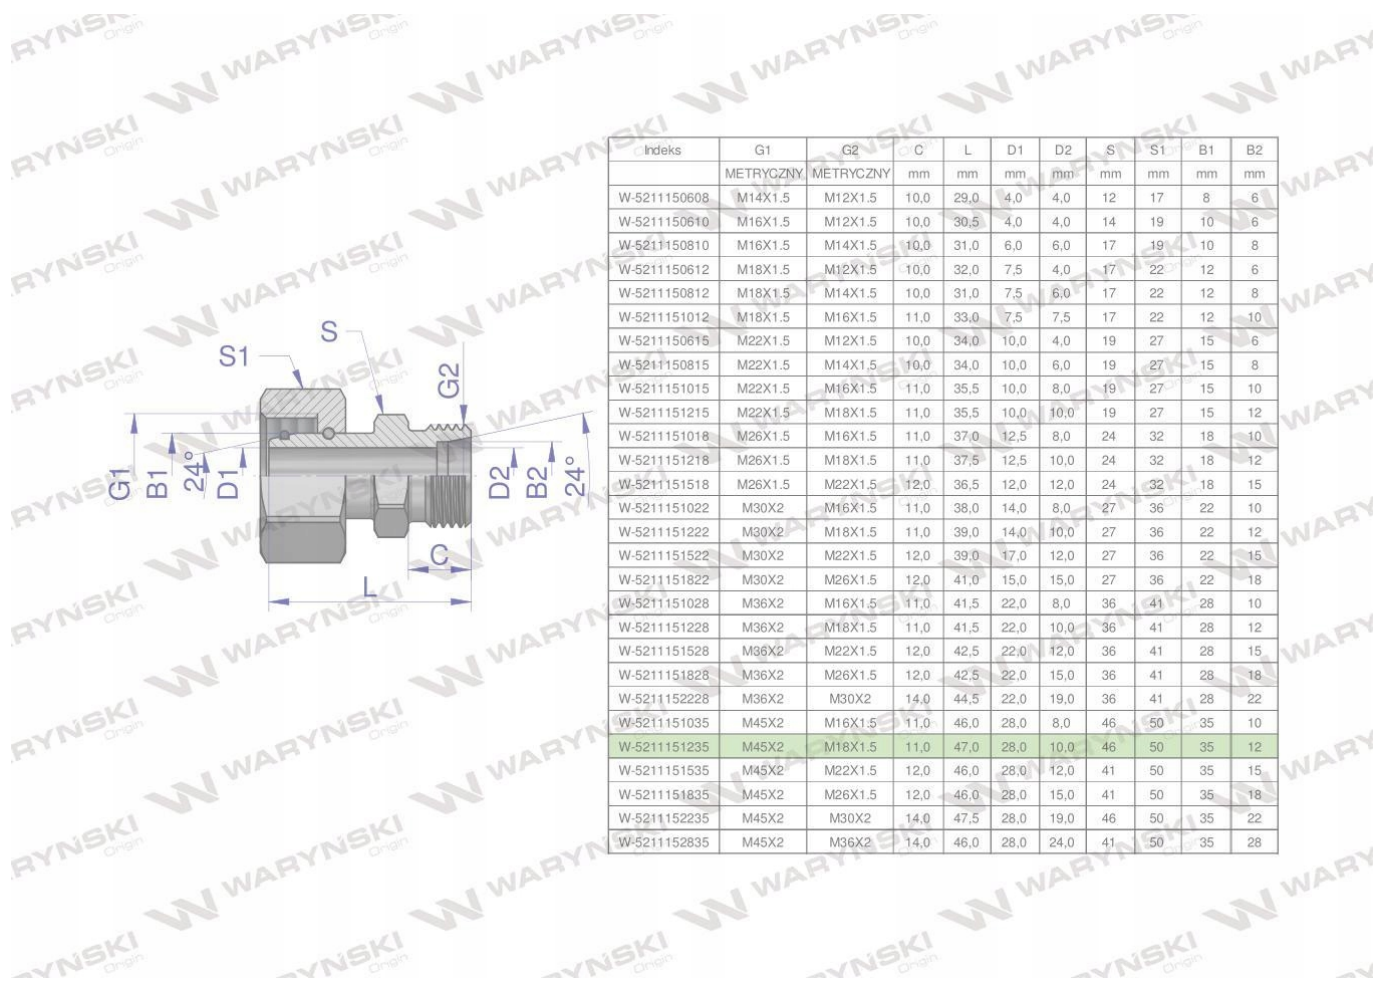

Indeks	G1	G2	C	L	D1	D2	S	S1	B1	B2
	METRYCZNY	METRYCZNY	mm	mm	mm	mm	mm	mm	mm	mm
W-5211150608	M14X1.5	M12X1.5	10,0	29,0	4,0	4,0	12	17	8	6
W-5211150610	M16X1.5	M12X1.5	10,0	30,5	4,0	4,0	14	19	10	6
W-5211150810	M16X1.5	M14X1.5	10,0	31,0	6,0	6,0	17	19	10	8
W-5211150612	M18X1.5	M12X1.5	10,0	32,0	7,5	4,0	17	22	12	6
W-5211150812	M18X1.5	M14X1.5	10,0	31,0	7,5	6,0	17	22	12	8
W-5211151012	M18X1.5	M16X1.5	11,0	33,0	7,5	7,5	17	22	12	10
W-5211150615	M22X1.5	M12X1.5	10,0	34,0	10,0	4,0	19	27	15	6
W-5211150815	M22X1.5	M14X1.5	10,0	34,0	10,0	6,0	19	27	15	8
W-5211151015	M22X1.5	M16X1.5	11,0	35,5	10,0	8,0	19	27	15	10
W-5211151215	M22X1.5	M18X1.5	11,0	35,5	10,0	10,0	19	27	15	12
W-5211151018	M26X1.5	M16X1.5	11,0	37,0	12,5	8,0	24	32	18	10
W-5211151218	M26X1.5	M18X1.5	11,0	37,5	12,5	10,0	24	32	18	12
W-5211151518	M26X1.5	M22X1.5	12,0	36,5	12,0	12,0	24	32	18	15
W-5211151022	M30X2	M16X1.5	11,0	38,0	14,0	8,0	27	36	22	10
W-5211151222	M30X2	M18X1.5	11,0	39,0	14,0	10,0	27	36	22	12
W-5211151522	M30X2	M22X1.5	12,0	39,0	17,0	12,0	27	36	22	15
W-5211151822	M30X2	M26X1.5	12,0	41,0	15,0	15,0	27	36	22	18
W-5211151028	M36X2	M16X1.5	11,0	41,5	22,0	8,0	36	41	28	10
W-5211151228	M36X2	M18X1.5	11,0	41,5	22,0	10,0	36	41	28	12
W-5211151528	M36X2	M22X1.5	12,0	42,5	22,0	12,0	36	41	28	15
W-5211151828	M36X2	M26X1.5	12,0	42,5	22,0	15,0	36	41	28	18
W-5211152228	M36X2	M30X2	14,0	44,5	22,0	19,0	36	41	28	22
W-5211151035	M45X2	M16X1.5	11,0	46,0	28,0	8,0	46	50	35	10
W-5211151235	M45X2	M18X1.5	11,0	47,0	28,0	10,0	46	50	35	12
W-5211151535	M45X2	M22X1.5	12,0	46,0	28,0	12,0	41	50	35	15
W-5211151835	M45X2	M26X1.5	12,0	46,0	28,0	15,0	41	50	35	18
W-5211152235	M45X2	M30X2	14,0	47,5	28,0	19,0	46	50	35	22
W-5211152835	M45X2	M36X2	14,0	46,0	28,0	24,0	41	50	35	28

Złączka hydrauliczna metryczna AB (XKOR) A-M45x2 35L / B-M18x1.5 12L Waryński. Elementy złączne zostały zaprojektowane i wykonane zgodnie z obowiązującymi normami, które szczegółowo opisują wymagania jakościowe i wymiarowe. Są kompatybilne z elementami złącznymi innych renomowanych producentów hydrauliki siłowej.