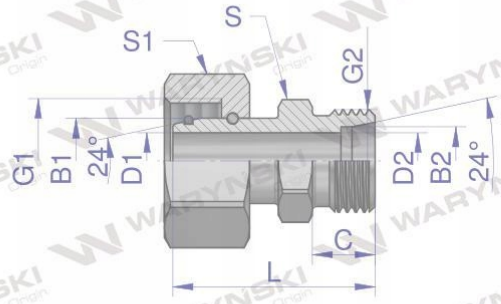

Indeks	G1	G2	C	L	D1	D2	S	S1	B1	B2
	METRYCZNY	METRYCZNY	mm	mm	mm	mm	mm	mm	mm	mm
W-5211150608	M14X1.5	M12X1.5	10,0	29,0	4,0	4,0	12	17	8	6
W-5211150610	M16X1.5	M12X1.5	10,0	30,5	4,0	4,0	14	19	10	6
W-5211150810	M16X1.5	M14X1.5	10,0	31,0	6,0	6,0	17	19	10	8
W-5211150612	M18X1.5	M12X1.5	10,0	32,0	7,5	4,0	17	22	12	6
W-5211150812	M18X1.5	M14X1.5	10,0	31,0	7,5	6,0	17	22	12	8
W-5211151012	M18X1.5	M16X1.5	11,0	33,0	7,5	7,5	17	22	12	10
W-5211150615	M22X1.5	M12X1.5	10,0	34,0	10,0	4,0	19	27	15	6
W-5211150815	M22X1.5	M14X1.5	10,0	34,0	10,0	6,0	19	27	15	8
W-5211151015	M22X1.5	M16X1.5	11,0	35,5	10,0	8,0	19	27	15	10
W-5211151215	M22X1.5	M18X1.5	11,0	35,5	10,0	10,0	19	27	15	12
W-5211151018	M26X1.5	M16X1.5	11,0	37,0	12,5	8,0	24	32	18	10
W-5211151218	M26X1.5	M18X1.5	11,0	37,5	12,5	10,0	24	32	18	12
W-5211151518	M26X1.5	M22X1.5	12,0	36,5	12,0	12,0	24	32	18	15
W-5211151022	M30X2	M16X1.5	11,0	38,0	14,0	8,0	27	36	22	10
W-5211151222	M30X2	M18X1.5	11,0	39,0	14,0	10,0	27	36	22	12
W-5211151522	M30X2	M22X1.5	12,0	39,0	17,0	12,0	27	36	22	15
W-5211151822	M30X2	M26X1.5	12,0	41,0	15,0	15,0	27	36	22	18
W-5211151028	M36X2	M16X1.5	11,0	41,5	22,0	8,0	36	41	28	10
W-5211151228	M36X2	M18X1.5	11,0	41,5	22,0	10,0	36	41	28	12
W-5211151528	M36X2	M22X1.5	12,0	42,5	22,0	12,0	36	41	28	15
W-5211151828	M36X2	M26X1.5	12,0	42,5	22,0	15,0	36	41	28	18
W-5211152228	M36X2	M30X2	14,0	44,5	22,0	19,0	36	41	28	22
W-5211151035	M45X2	M16X1.5	11,0	46,0	28,0	8,0	46	50	35	10
W-5211151235	M45X2	M18X1.5	11,0	47,0	28,0	10,0	46	50	35	12
W-5211151535	M45X2	M22X1.5	12,0	46,0	28,0	12,0	41	50	35	15
W-5211151835	M45X2	M26X1.5	12,0	46,0	28,0	15,0	41	50	35	18
W-5211152235	M45X2	M30X2	14,0	47,5	28,0	19,0	46	50	35	22
W-5211152835	M45X2	M36X2	14,0	46,0	28,0	24,0	41	50	35	28

Złączka hydrauliczna metryczna AB (XKOR) A-M45x2 35L / B-M18x1.5 12L Waryński. Elementy złączne zostały zaprojektowane i wykonane zgodnie z obowiązującymi normami, które szczegółowo opisują wymagania jakościowe i wymiarowe. Są kompatybilne z elementami złącznymi innych renomowanych producentów hydrauliki siłowej.