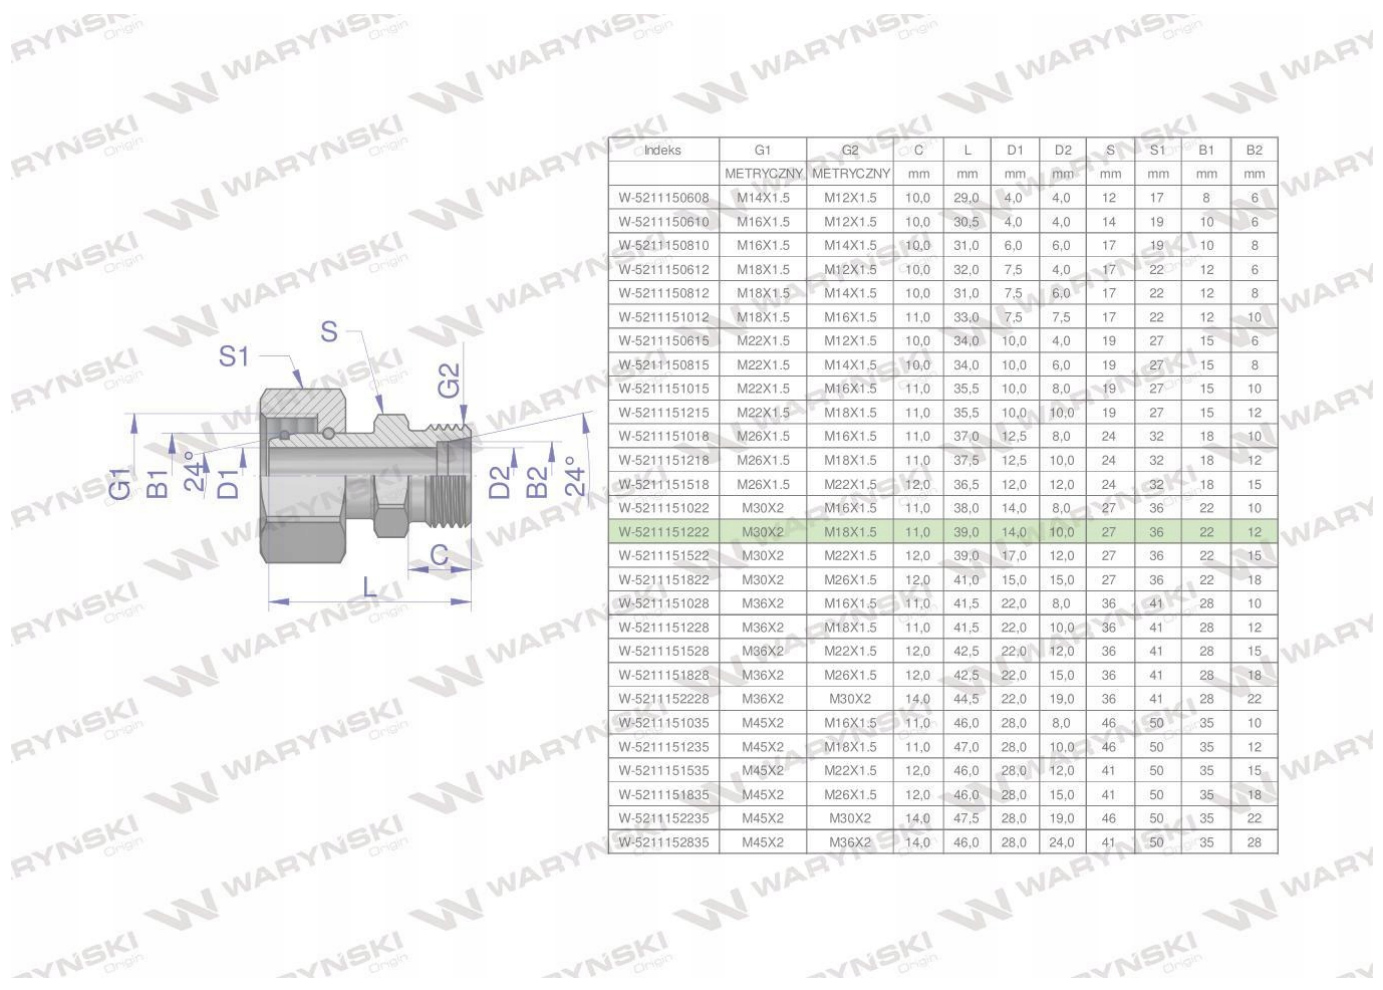

Indeks	G1	G2	C	L	D1	D2	S	S1	B1	B2
	METRYCZNY	METRYCZNY	mm	mm	mm	mm	mm	mm	mm	mm
W-5211150608	M14X1.5	M12X1.5	10,0	29,0	4,0	4,0	12	17	8	6
W-5211150610	M16X1.5	M12X1.5	10,0	30,5	4,0	4,0	14	19	10	6
W-5211150810	M16X1.5	M14X1.5	10,0	31,0	6,0	6,0	17	19	10	8
W-5211150612	M18X1.5	M12X1.5	10,0	32,0	7,5	4,0	17	22	12	6
W-5211150812	M18X1.5	M14X1.5	10,0	31,0	7,5	6,0	17	22	12	8
W-5211151012	M18X1.5	M16X1.5	11,0	33,0	7,5	7,5	17	22	12	10
W-5211150615	M22X1.5	M12X1.5	10,0	34,0	10,0	4,0	19	27	15	6
W-5211150815	M22X1.5	M14X1.5	10,0	34,0	10,0	6,0	19	27	15	8
W-5211151015	M22X1.5	M16X1.5	11,0	35,5	10,0	8,0	19	27	15	10
W-5211151215	M22X1.5	M18X1.5	11,0	35,5	10,0	10,0	19	27	15	12
W-5211151018	M26X1.5	M16X1.5	11,0	37,0	12,5	8,0	24	32	18	10
W-5211151218	M26X1.5	M18X1.5	11,0	37,5	12,5	10,0	24	32	18	12
W-5211151518	M26X1.5	M22X1.5	12,0	36,5	12,0	12,0	24	32	18	15
W-5211151022	M30X2	M16X1.5	11,0	38,0	14,0	8,0	27	36	22	10
W-5211151222	M30X2	M18X1.5	11,0	39,0	14,0	10,0	27	36	22	12
W-5211151522	M30X2	M22X1.5	12,0	39,0	17,0	12,0	27	36	22	15
W-5211151822	M30X2	M26X1.5	12,0	41,0	15,0	15,0	27	36	22	18
W-5211151028	M36X2	M16X1.5	11,0	41,5	22,0	8,0	36	41	28	10
W-5211151228	M36X2	M18X1.5	11,0	41,5	22,0	10,0	36	41	28	12
W-5211151528	M36X2	M22X1.5	12,0	42,5	22,0	12,0	36	41	28	15
W-5211151828	M36X2	M26X1.5	12,0	42,5	22,0	15,0	36	41	28	18
W-5211152228	M36X2	M30X2	14,0	44,5	22,0	19,0	36	41	28	22
W-5211151035	M45X2	M16X1.5	11,0	46,0	28,0	8,0	46	50	35	10
W-5211151235	M45X2	M18X1.5	11,0	47,0	28,0	10,0	46	50	35	12
W-5211151535	M45X2	M22X1.5	12,0	46,0	28,0	12,0	41	50	35	15
W-5211151835	M45X2	M26X1.5	12,0	46,0	28,0	15,0	41	50	35	18
W-5211152235	M45X2	M30X2	14,0	47,5	28,0	19,0	46	50	35	22
W-5211152835	M45X2	M36X2	14,0	46,0	28,0	24,0	41	50	35	28

Złączka hydrauliczna metryczna AB (XKOR) A-M30x2 22L / B-M18x1.5 12L Waryński. Elementy złączne zostały zaprojektowane i wykonane zgodnie z obowiązującymi normami, które szczegółowo opisują wymagania jakościowe i wymiarowe. Są kompatybilne z elementami złącznymi innych renomowanych producentów hydrauliki siłowej.