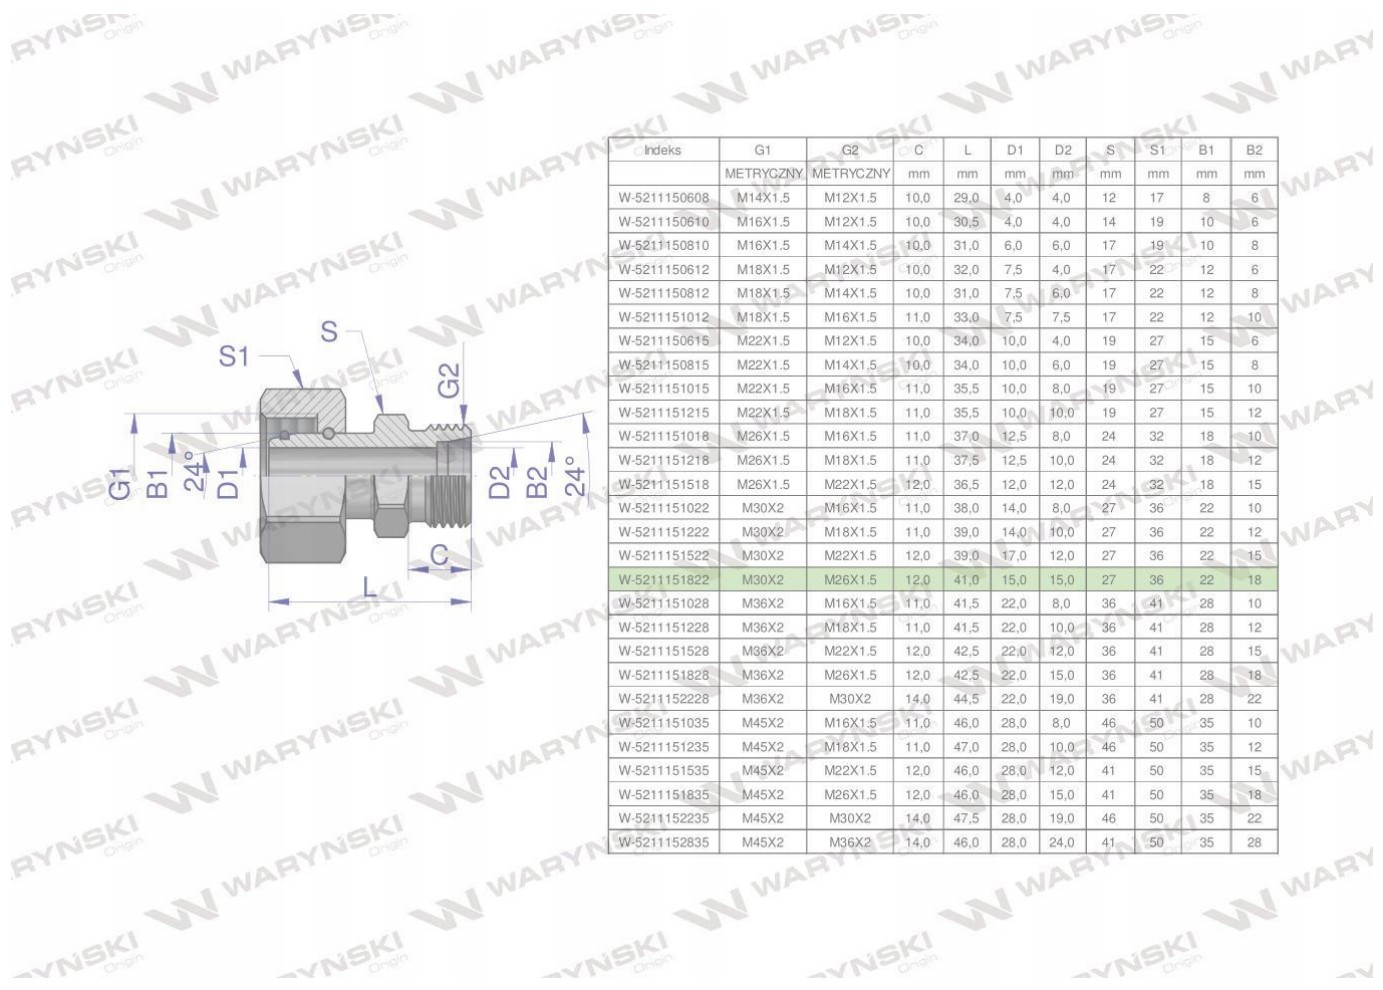

Indeks	G1	G2	C	L	D1	D2	S	S1	B1	B2
	METRYCZNY	METRYCZNY	mm	mm	mm	mm	mm	mm	mm	mm
W-5211150608	M14X1.5	M12X1.5	10,0	29,0	4,0	4,0	12	17	8	6
W-5211150610	M16X1.5	M12X1.5	10,0	30,5	4,0	4,0	14	19	10	6
W-5211150810	M16X1.5	M14X1.5	10,0	31,0	6,0	6,0	17	19	10	8
W-5211150612	M18X1.5	M12X1.5	10,0	32,0	7,5	4,0	17	22	12	6
W-5211150812	M18X1.5	M14X1.5	10,0	31,0	7,5	6,0	17	22	12	8
W-5211151012	M18X1.5	M16X1.5	11,0	33,0	7,5	7,5	17	22	12	10
W-5211150615	M22X1.5	M12X1.5	10,0	34,0	10,0	4,0	19	27	15	6
W-5211150815	M22X1.5	M14X1.5	10,0	34,0	10,0	6,0	19	27	15	8
W-5211151015	M22X1.5	M16X1.5	11,0	35,5	10,0	8,0	19	27	15	10
W-5211151012	M22X1.5	M18X1.5	11,0	35,5	10,0	10,0	19	27	15	12
W-5211151016	M26X1.5	M16X1.5	11,0	37,0	12,5	8,0	24	32	18	10
W-5211151218	M26X1.5	M18X1.5	11,0	37,5	12,5	10,0	24	32	18	12
W-5211151518	M26X1.5	M22X1.5	12,0	36,5	12,0	12,0	24	32	18	15
W-5211151022	M30X2	M16X1.5	11,0	38,0	14,0	8,0	27	36	22	10
W-5211151222	M30X2	M18X1.5	11,0	39,0	14,0	10,0	27	36	22	12
W-5211151522	M30X2	M22X1.5	12,0	39,0	17,0	12,0	27	36	22	15
W-5211151822	M30X2	M26X1.5	12,0	41,0	15,0	15,0	27	36	22	18
W-5211151028	M36X2	M16X1.5	11,0	41,5	22,0	8,0	36	41	28	10
W-5211151228	M36X2	M18X1.5	11,0	41,5	22,0	10,0	36	41	28	12
W-5211151528	M36X2	M22X1.5	12,0	42,5	22,0	12,0	36	41	28	15
W-5211151828	M36X2	M26X1.5	12,0	42,5	22,0	15,0	36	41	28	18
W-5211152228	M36X2	M30X2	14,0	44,5	22,0	19,0	36	41	28	22
W-5211151035	M45X2	M16X1.5	11,0	46,0	28,0	8,0	46	50	35	10
W-5211151235	M45X2	M18X1.5	11,0	47,0	28,0	10,0	46	50	35	12
W-5211151535	M45X2	M22X1.5	12,0	46,0	28,0	12,0	41	50	35	15
W-5211151835	M45X2	M26X1.5	12,0	46,0	28,0	15,0	41	50	35	18
W-5211152235	M45X2	M30X2	14,0	47,5	28,0	19,0	46	50	35	22
W-5211152835	M45X2	M36X2	14,0	46,0	28,0	24,0	41	50	35	28

Złączka hydrauliczna metryczna AB (XKOR) A-M30x2 22L / B-M26x1.5 18L Waryński. Elementy złączne zostały zaprojektowane i wykonane zgodnie z obowiązującymi normami, które szczegółowo opisują wymagania jakościowe i wymiarowe. Są kompatybilne z elementami złącznymi innych renomowanych producentów hydrauliki siłowej.