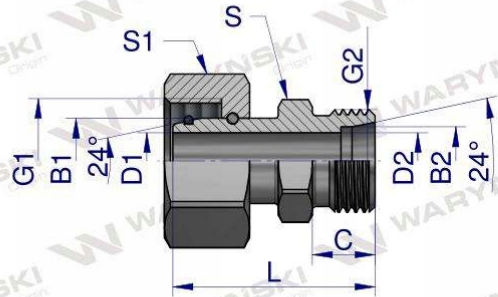

Opis produktu

Złączka hydrauliczna metryczna AB (XKOR) A-M26x1.5 18L / B-M18x1.5 12L Waryński

Indeks	G1	G2	C	L	D1	D2	S	S1	B1	B2
	METRYCZNY	METRYCZNY	mm	mm	mm	mm	mm	mm	mm	mm
W-5211150608	M14X1.5	M12X1.5	10,0	29,0	4,0	4,0	12	17	8	6
W-5211150610	M16X1.5	M12X1.5	10,0	30,5	4,0	4,0	14	19	10	6
W-5211150810	M16X1.5	M14X1.5	10,0	31,0	6,0	6,0	17	19	10	8
W-5211150612	M18X1.5	M12X1.5	10,0	32,0	7,5	4,0	17	22	12	6
W-5211150812	M18X1.5	M14X1.5	10,0	31,0	7,5	6,0	17	22	12	8
W-5211151012	M18X1.5	M16X1.5	11,0	33,0	7,5	7,5	17	22	12	10
W-5211150615	M22X1.5	M12X1.5	10,0	34,0	10,0	4,0	19	27	15	6
W-5211150815	M22X1.5	M14X1.5	10,0	34,0	10,0	6,0	19	27	15	8
W-5211151015	M22X1.5	M16X1.5	11,0	35,5	10,0	8,0	19	27	15	10
W-5211151215	M22X1.5	M18X1.5	11,0	35,5	10,0	10,0	19	27	15	12
W-5211151018	M26X1.5	M16X1.5	11,0	37,0	12,5	8,0	24	32	18	10
W-5211151218	M26X1.5	M18X1.5	11,0	37,5	12,5	10,0	24	32	18	12
W-5211151518	M26X1.5	M22X1.5	12,0	36,5	12,0	12,0	24	32	18	15
W-5211151022	M30X2	M16X1.5	11,0	38,0	14,0	8,0	27	36	22	10
W-5211151222	M30X2	M18X1.5	11,0	39,0	14,0	10,0	27	36	22	12
W-5211151522	M30X2	M22X1.5	12,0	39,0	17,0	12,0	27	36	22	15
W-5211151822	M30X2	M26X1.5	12,0	41,0	15,0	15,0	27	36	22	18
W-5211151028	M36X2	M16X1.5	11,0	41,5	22,0	8,0	36	41	28	10
W-5211151228	M36X2	M18X1.5	11,0	41,5	22,0	10,0	36	41	28	12
W-5211151528	M36X2	M22X1.5	12,0	42,5	22,0	12,0	36	41	28	15
W-5211151828	M36X2	M26X1.5	12,0	42,5	22,0	15,0	36	41	28	18
W-5211152228	M36X2	M30X2	14,0	44,5	22,0	19,0	36	41	28	22
W-5211151035	M45X2	M16X1.5	11,0	46,0	28,0	8,0	46	50	35	10
W-5211151235	M45X2	M18X1.5	11,0	47,0	28,0	10,0	46	50	35	12
W-5211151535	M45X2	M22X1.5	12,0	46,0	28,0	12,0	41	50	35	15
W-5211151835	M45X2	M26X1.5	12,0	46,0	28,0	15,0	41	50	35	18
W-5211152235	M45X2	M30X2	14,0	47,5	28,0	19,0	46	50	35	22
W-5211152835	M45X2	M36X2	14,0	46,0	28,0	24,0	41	50	35	28