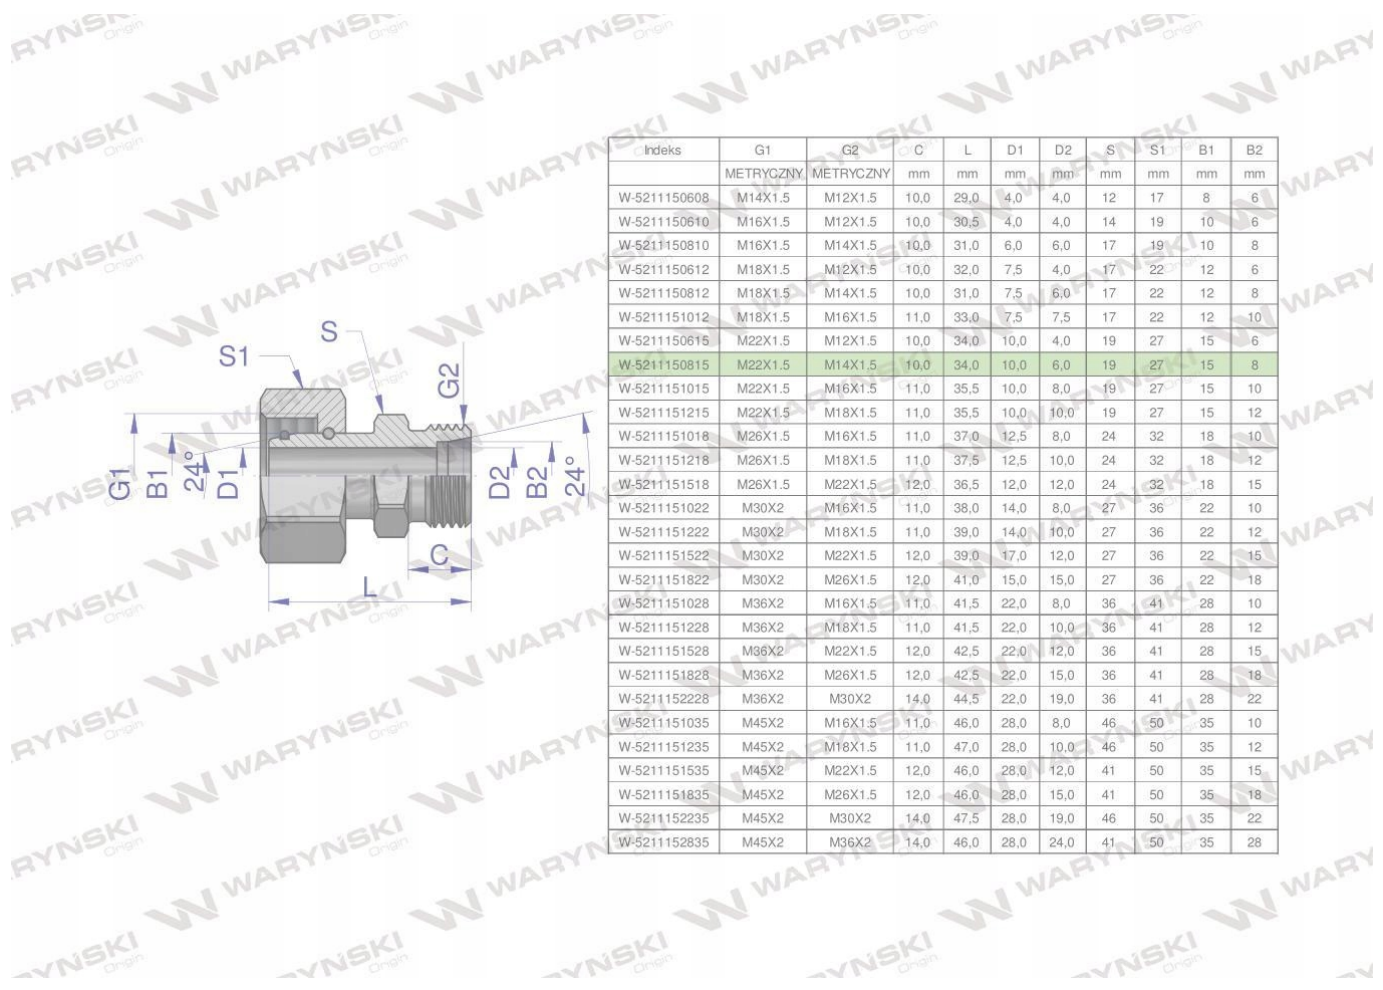

Indeks	G1	G2	C	L	D1	D2	S	S1	B1	B2
	METRYCZNY	METRYCZNY	mm	mm	mm	mm	mm	mm	mm	mm
W-5211150608	M14X1.5	M12X1.5	10,0	29,0	4,0	4,0	12	17	8	6
W-5211150610	M16X1.5	M12X1.5	10,0	30,5	4,0	4,0	14	19	10	6
W-5211150810	M16X1.5	M14X1.5	10,0	31,0	6,0	6,0	17	19	10	8
W-5211150612	M18X1.5	M12X1.5	10,0	32,0	7,5	4,0	17	22	12	6
W-5211150812	M18X1.5	M14X1.5	10,0	31,0	7,5	6,0	17	22	12	8
W-5211151012	M18X1.5	M16X1.5	11,0	33,0	7,5	7,5	17	22	12	10
W-5211150615	M22X1.5	M12X1.5	10,0	34,0	10,0	4,0	19	27	15	6
W-5211150815	M22X1.5	M14X1.5	10,0	34,0	10,0	6,0	19	27	15	8
W-5211151015	M22X1.5	M16X1.5	11,0	35,5	10,0	8,0	19	27	15	10
W-5211151215	M22X1.5	M18X1.5	11,0	35,5	10,0	10,0	19	27	15	12
W-5211151018	M26X1.5	M16X1.5	11,0	37,0	12,5	8,0	24	32	18	10
W-5211151218	M26X1.5	M18X1.5	11,0	37,5	12,5	10,0	24	32	18	12
W-5211151518	M26X1.5	M22X1.5	12,0	36,5	12,0	12,0	24	32	18	15
W-5211151022	M30X2	M16X1.5	11,0	38,0	14,0	8,0	27	36	22	10
W-5211151222	M30X2	M18X1.5	11,0	39,0	14,0	10,0	27	36	22	12
W-5211151522	M30X2	M22X1.5	12,0	39,0	17,0	12,0	27	36	22	15
W-5211151822	M30X2	M26X1.5	12,0	41,0	15,0	15,0	27	36	22	18
W-5211151028	M36X2	M16X1.5	11,0	41,5	22,0	8,0	36	41	28	10
W-5211151228	M36X2	M18X1.5	11,0	41,5	22,0	10,0	36	41	28	12
W-5211151528	M36X2	M22X1.5	12,0	42,5	22,0	12,0	36	41	28	15
W-5211151828	M36X2	M26X1.5	12,0	42,5	22,0	15,0	36	41	28	18
W-5211152228	M36X2	M30X2	14,0	44,5	22,0	19,0	36	41	28	22
W-5211151035	M45X2	M16X1.5	11,0	46,0	28,0	8,0	46	50	35	10
W-5211151235	M45X2	M18X1.5	11,0	47,0	28,0	10,0	46	50	35	12
W-5211151535	M45X2	M22X1.5	12,0	46,0	28,0	12,0	41	50	35	15
W-5211151835	M45X2	M26X1.5	12,0	46,0	28,0	15,0	41	50	35	18
W-5211152235	M45X2	M30X2	14,0	47,5	28,0	19,0	46	50	35	22
W-5211152835	M45X2	M36X2	14,0	46,0	28,0	24,0	41	50	35	28

Złączka hydrauliczna metryczna AB (XKOR) A-M22x1.5 15L / B-M14x1.5 08L Waryński. Elementy złączne zostały zaprojektowane i wykonane zgodnie z obowiązującymi normami, które szczegółowo opisują wymagania jakościowe i wymiarowe. Są kompatybilne z elementami złącznymi innych renomowanych producentów hydrauliki siłowej.