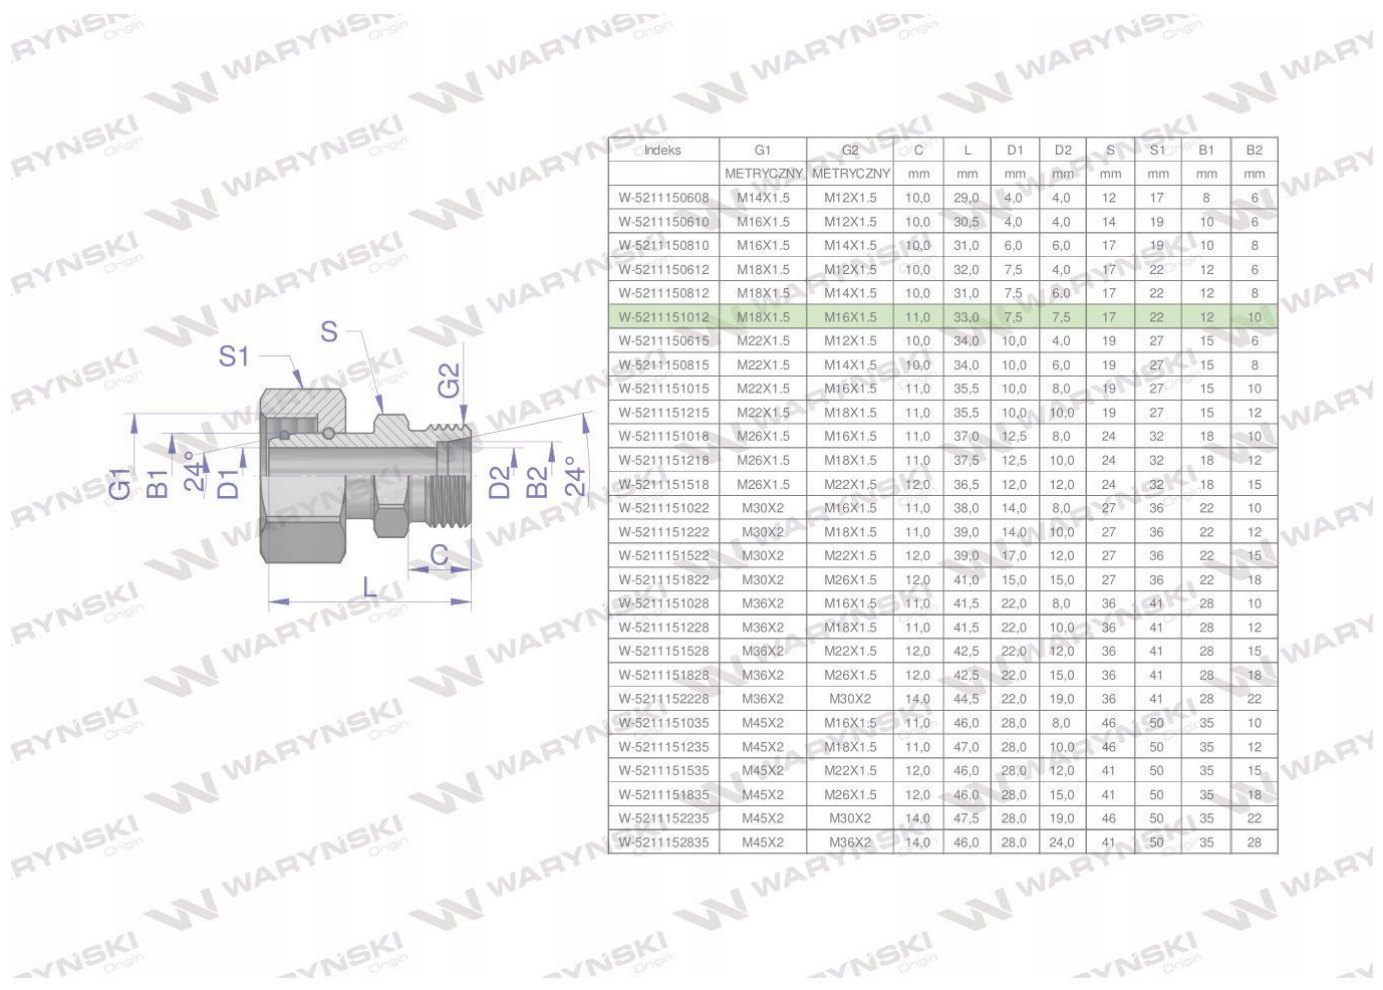

Indeks	G1	G2	C	L	D1	D2	S	S1	B1	B2
	METRYCZNY	METRYCZNY	mm	mm	mm	mm	mm	mm	mm	mm
W-5211150608	M14X1.5	M12X1.5	10,0	29,0	4,0	4,0	12	17	8	6
W-5211150610	M16X1.5	M12X1.5	10,0	30,5	4,0	4,0	14	19	10	6
W-5211150810	M16X1.5	M14X1.5	10,0	31,0	6,0	6,0	17	19	10	8
W-5211150612	M18X1.5	M12X1.5	10,0	32,0	7,5	4,0	17	22	12	6
W-5211150812	M18X1.5	M14X1.5	10,0	31,0	7,5	6,0	17	22	12	8
W-5211151012	M18X1.5	M16X1.5	11,0	33,0	7,5	7,5	17	22	12	10
W-5211150615	M22X1.5	M12X1.5	10,0	34,0	10,0	4,0	19	27	15	6
W-5211150815	M22X1.5	M14X1.5	10,0	34,0	10,0	6,0	19	27	15	8
W-5211151015	M22X1.5	M16X1.5	11,0	35,5	10,0	8,0	19	27	15	10
W-5211151215	M22X1.5	M18X1.5	11,0	35,5	10,0	10,0	19	27	15	12
W-5211151018	M26X1.5	M16X1.5	11,0	37,0	12,5	8,0	24	32	18	10
W-5211151218	M26X1.5	M18X1.5	11,0	37,5	12,5	10,0	24	32	18	12
W-5211151518	M26X1.5	M22X1.5	12,0	36,5	12,0	12,0	24	32	18	15
W-5211151022	M30X2	M16X1.5	11,0	38,0	14,0	8,0	27	36	22	10
W-5211151222	M30X2	M18X1.5	11,0	39,0	14,0	10,0	27	36	22	12
W-5211151522	M30X2	M22X1.5	12,0	39,0	17,0	12,0	27	36	22	15
W-5211151822	M30X2	M26X1.5	12,0	41,0	15,0	15,0	27	36	22	18
W-5211151028	M36X2	M16X1.5	11,0	41,5	22,0	8,0	36	41	28	10
W-5211151228	M36X2	M18X1.5	11,0	41,5	22,0	10,0	36	41	28	12
W-5211151528	M36X2	M22X1.5	12,0	42,5	22,0	12,0	36	41	28	15
W-5211151828	M36X2	M26X1.5	12,0	42,5	22,0	15,0	36	41	28	18
W-5211152228	M36X2	M30X2	14,0	44,5	22,0	19,0	36	41	28	22
W-5211151035	M45X2	M16X1.5	11,0	46,0	28,0	8,0	46	50	35	10
W-5211151235	M45X2	M18X1.5	11,0	47,0	28,0	10,0	46	50	35	12
W-5211151535	M45X2	M22X1.5	12,0	46,0	28,0	12,0	41	50	35	15
W-5211151835	M45X2	M26X1.5	12,0	46,0	28,0	15,0	41	50	35	18
W-5211152235	M45X2	M30X2	14,0	47,5	28,0	19,0	46	50	35	22
W-5211152835	M45X2	M36X2	14,0	46,0	28,0	24,0	41	50	35	28

Złączka hydrauliczna metryczna AB (XKOR) A-M18x1.5 12L / B-M16x1.5 10L Waryński. Elementy złączne zostały zaprojektowane i wykonane zgodnie z obowiązującymi normami, które szczegółowo opisują wymagania jakościowe i wymiarowe. Są kompatybilne z elementami złącznymi innych renomowanych producentów hydrauliki siłowej.