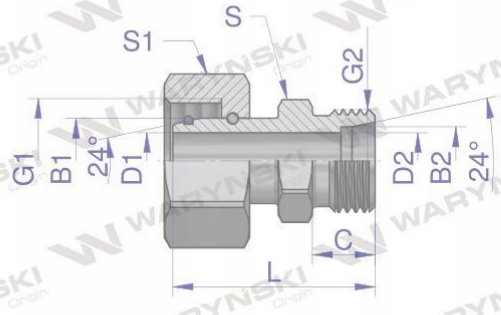

Indeks	G1	G2	C	L	D1	D2	S	S1	B1	B2
	METRYCZNY	METRYCZNY	mm	mm	mm	mm	mm	mm	mm	mm
W-5211150608	M14X1.5	M12X1.5	10,0	29,0	4,0	4,0	12	17	8	6
W-5211150610	M16X1.5	M12X1.5	10,0	30,5	4,0	4,0	14	19	10	6
W-5211150810	M16X1.5	M14X1.5	10,0	31,0	6,0	6,0	17	19	10	8
W-5211150612	M18X1.5	M12X1.5	10,0	32,0	7,5	4,0	17	22	12	6
W-5211150812	M18X1.5	M14X1.5	10,0	31,0	7,5	6,0	17	22	12	8
W-5211151012	M18X1.5	M16X1.5	11,0	33,0	7,5	7,5	17	22	12	10
W-5211150615	M22X1.5	M12X1.5	10,0	34,0	10,0	4,0	19	27	15	6
W-5211150815	M22X1.5	M14X1.5	10,0	34,0	10,0	6,0	19	27	15	8
W-5211151015	M22X1.5	M16X1.5	11,0	35,5	10,0	8,0	19	27	15	10
W-5211151215	M22X1.5	M18X1.5	11,0	35,5	10,0	10,0	19	27	15	12
W-5211151018	M26X1.5	M16X1.5	11,0	37,0	12,5	8,0	24	32	18	10
W-5211151218	M26X1.5	M18X1.5	11,0	37,5	12,5	10,0	24	32	18	12
W-5211151518	M26X1.5	M22X1.5	12,0	36,5	12,0	12,0	24	32	18	15
W-5211151022	M30X2	M16X1.5	11,0	38,0	14,0	8,0	27	36	22	10
W-5211151222	M30X2	M18X1.5	11,0	39,0	14,0	10,0	27	36	22	12
W-5211151522	M30X2	M22X1.5	12,0	39,0	17,0	12,0	27	36	22	15
W-5211151822	M30X2	M26X1.5	12,0	41,0	15,0	15,0	27	36	22	18
W-5211151028	M36X2	M16X1.5	11,0	41,5	22,0	8,0	36	41	28	10
W-5211151228	M36X2	M18X1.5	11,0	41,5	22,0	10,0	36	41	28	12
W-5211151528	M36X2	M22X1.5	12,0	42,5	22,0	12,0	36	41	28	15
W-5211151828	M36X2	M26X1.5	12,0	42,5	22,0	15,0	36	41	28	18
W-5211152228	M36X2	M30X2	14,0	44,5	22,0	19,0	36	41	28	22
W-5211151035	M45X2	M16X1.5	11,0	46,0	28,0	8,0	46	50	35	10
W-5211151235	M45X2	M18X1.5	11,0	47,0	28,0	10,0	46	50	35	12
W-5211151535	M45X2	M22X1.5	12,0	46,0	28,0	12,0	41	50	35	15
W-5211151835	M45X2	M26X1.5	12,0	46,0	28,0	15,0	41	50	35	18
W-5211152235	M45X2	M30X2	14,0	47,5	28,0	19,0	46	50	35	22
W-5211152835	M45X2	M36X2	14,0	46,0	28,0	24,0	41	50	35	28

Złączka hydrauliczna metryczna AB (XKOR) A-M18x1.5 12L / B-M16x1.5 10L Waryński. Elementy złączne zostały zaprojektowane i wykonane zgodnie z obowiązującymi normami, które szczegółowo opisują wymagania jakościowe i wymiarowe. Są kompatybilne z elementami złącznymi innych renomowanych producentów hydrauliki siłowej.