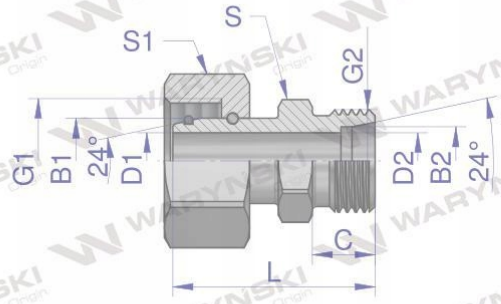

Indeks	G1	G2	C	L	D1	D2	S	S1	B1	B2
	METRYCZNY	METRYCZNY	mm	mm	mm	mm	mm	mm	mm	mm
W-5211150608	M14X1.5	M12X1.5	10,0	29,0	4,0	4,0	12	17	8	6
W-5211150610	M16X1.5	M12X1.5	10,0	30,5	4,0	4,0	14	19	10	6
W-5211150810	M16X1.5	M14X1.5	10,0	31,0	6,0	6,0	17	19	10	8
W-5211150612	M18X1.5	M12X1.5	10,0	32,0	7,5	4,0	17	22	12	6
W-5211150812	M18X1.5	M14X1.5	10,0	31,0	7,5	6,0	17	22	12	8
W-5211151012	M18X1.5	M16X1.5	11,0	33,0	7,5	7,5	17	22	12	10
W-5211150615	M22X1.5	M12X1.5	10,0	34,0	10,0	4,0	19	27	15	6
W-5211150815	M22X1.5	M14X1.5	10,0	34,0	10,0	6,0	19	27	15	8
W-5211151015	M22X1.5	M16X1.5	11,0	35,5	10,0	8,0	19	27	15	10
W-5211151215	M22X1.5	M18X1.5	11,0	35,5	10,0	10,0	19	27	15	12
W-5211151018	M26X1.5	M16X1.5	11,0	37,0	12,5	8,0	24	32	18	10
W-5211151218	M26X1.5	M18X1.5	11,0	37,5	12,5	10,0	24	32	18	12
W-5211151518	M26X1.5	M22X1.5	12,0	36,5	12,0	12,0	24	32	18	15
W-5211151022	M30X2	M16X1.5	11,0	38,0	14,0	8,0	27	36	22	10
W-5211151222	M30X2	M18X1.5	11,0	39,0	14,0	10,0	27	36	22	12
W-5211151522	M30X2	M22X1.5	12,0	39,0	17,0	12,0	27	36	22	15
W-5211151822	M30X2	M26X1.5	12,0	41,0	15,0	15,0	27	36	22	18
W-5211151028	M36X2	M16X1.5	11,0	41,5	22,0	8,0	36	41	28	10
W-5211151228	M36X2	M18X1.5	11,0	41,5	22,0	10,0	36	41	28	12
W-5211151528	M36X2	M22X1.5	12,0	42,5	22,0	12,0	36	41	28	15
W-5211151828	M36X2	M26X1.5	12,0	42,5	22,0	15,0	36	41	28	18
W-5211152228	M36X2	M30X2	14,0	44,5	22,0	19,0	36	41	28	22
W-5211151035	M45X2	M16X1.5	11,0	46,0	28,0	8,0	46	50	35	10
W-5211151235	M45X2	M18X1.5	11,0	47,0	28,0	10,0	46	50	35	12
W-5211151535	M45X2	M22X1.5	12,0	46,0	28,0	12,0	41	50	35	15
W-5211151835	M45X2	M26X1.5	12,0	46,0	28,0	15,0	41	50	35	18
W-5211152235	M45X2	M30X2	14,0	47,5	28,0	19,0	46	50	35	22
W-5211152835	M45X2	M36X2	14,0	46,0	28,0	24,0	41	50	35	28

Złączka hydrauliczna metryczna AB (XKOR) A-M16x1.5 10L / B-M12x1.5 06L Waryński. Elementy złączne zostały zaprojektowane i wykonane zgodnie z obowiązującymi normami, które szczegółowo opisują wymagania jakościowe i wymiarowe. Są kompatybilne z elementami złącznymi innych renomowanych producentów hydrauliki siłowej.