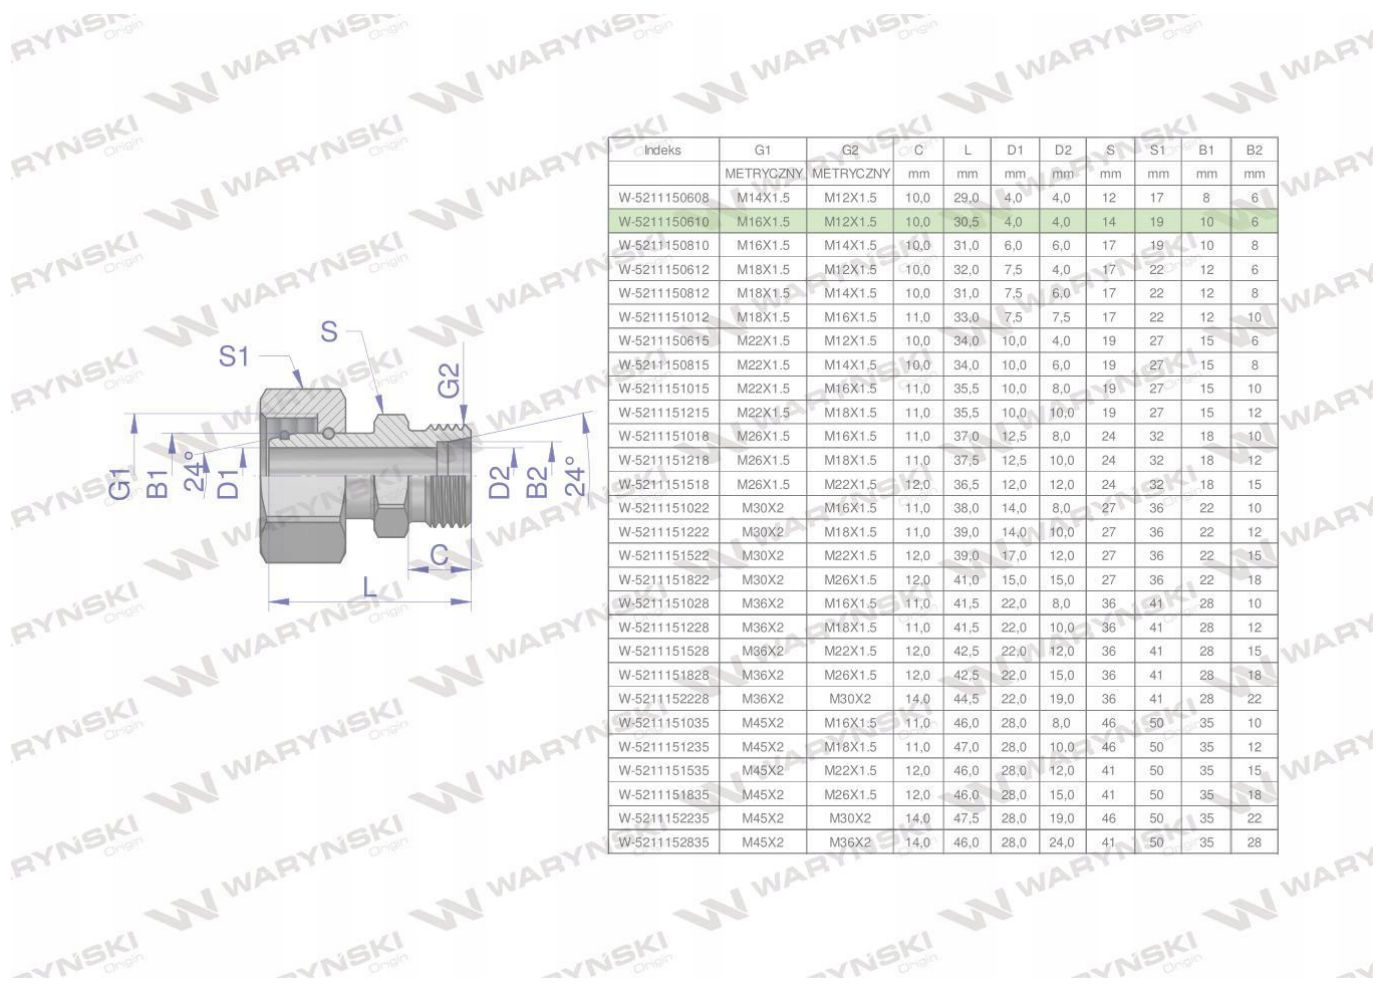

Indeks	G1	G2	C	L	D1	D2	S	S1	B1	B2
	METRYCZNY	METRYCZNY	mm	mm	mm	mm	mm	mm	mm	mm
W-5211150608	M14X1.5	M12X1.5	10,0	29,0	4,0	4,0	12	17	8	6
W-5211150610	M16X1.5	M12X1.5	10,0	30,5	4,0	4,0	14	19	10	6
W-5211150810	M16X1.5	M14X1.5	10,0	31,0	6,0	6,0	17	19	10	8
W-5211150612	M18X1.5	M12X1.5	10,0	32,0	7,5	4,0	17	22	12	6
W-5211150812	M18X1.5	M14X1.5	10,0	31,0	7,5	6,0	17	22	12	8
W-5211151012	M18X1.5	M16X1.5	11,0	33,0	7,5	7,5	17	22	12	10
W-5211150615	M22X1.5	M12X1.5	10,0	34,0	10,0	4,0	19	27	15	6
W-5211150815	M22X1.5	M14X1.5	10,0	34,0	10,0	6,0	19	27	15	8
W-5211151015	M22X1.5	M16X1.5	11,0	35,5	10,0	8,0	19	27	15	10
W-5211151215	M22X1.5	M18X1.5	11,0	35,5	10,0	10,0	19	27	15	12
W-5211151018	M26X1.5	M16X1.5	11,0	37,0	12,5	8,0	24	32	18	10
W-5211151218	M26X1.5	M18X1.5	11,0	37,5	12,5	10,0	24	32	18	12
W-5211151518	M26X1.5	M22X1.5	12,0	36,5	12,0	12,0	24	32	18	15
W-5211151022	M30X2	M16X1.5	11,0	38,0	14,0	8,0	27	36	22	10
W-5211151222	M30X2	M18X1.5	11,0	39,0	14,0	10,0	27	36	22	12
W-5211151522	M30X2	M22X1.5	12,0	39,0	17,0	12,0	27	36	22	15
W-5211151822	M30X2	M26X1.5	12,0	41,0	15,0	15,0	27	36	22	18
W-5211151028	M36X2	M16X1.5	11,0	41,5	22,0	8,0	36	41	28	10
W-5211151228	M36X2	M18X1.5	11,0	41,5	22,0	10,0	36	41	28	12
W-5211151528	M36X2	M22X1.5	12,0	42,5	22,0	12,0	36	41	28	15
W-5211151828	M36X2	M26X1.5	12,0	42,5	22,0	15,0	36	41	28	18
W-5211152228	M36X2	M30X2	14,0	44,5	22,0	19,0	36	41	28	22
W-5211151035	M45X2	M16X1.5	11,0	46,0	28,0	8,0	46	50	35	10
W-5211151235	M45X2	M18X1.5	11,0	47,0	28,0	10,0	46	50	35	12
W-5211151535	M45X2	M22X1.5	12,0	46,0	28,0	12,0	41	50	35	15
W-5211151835	M45X2	M26X1.5	12,0	46,0	28,0	15,0	41	50	35	18
W-5211152235	M45X2	M30X2	14,0	47,5	28,0	19,0	46	50	35	22
W-5211152835	M45X2	M36X2	14,0	46,0	28,0	24,0	41	50	35	28

Złączka hydrauliczna metryczna AB (XKOR) A-M16x1.5 10L / B-M12x1.5 06L Waryński. Elementy złączne zostały zaprojektowane i wykonane zgodnie z obowiązującymi normami, które szczegółowo opisują wymagania jakościowe i wymiarowe. Są kompatybilne z elementami złącznymi innych renomowanych producentów hydrauliki siłowej.