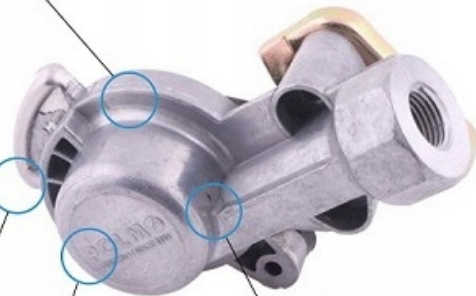

■ Kontrola szczelności
wbudowana w proces
produkcji

■ Wtopiony stalowy ślizg gwarantuje
dłuższą bezawaryjną pracę

■ Łatwa identyfikacja,
trwały znak

■ Nowe odlewy wykonane
metodą ciśnieniową