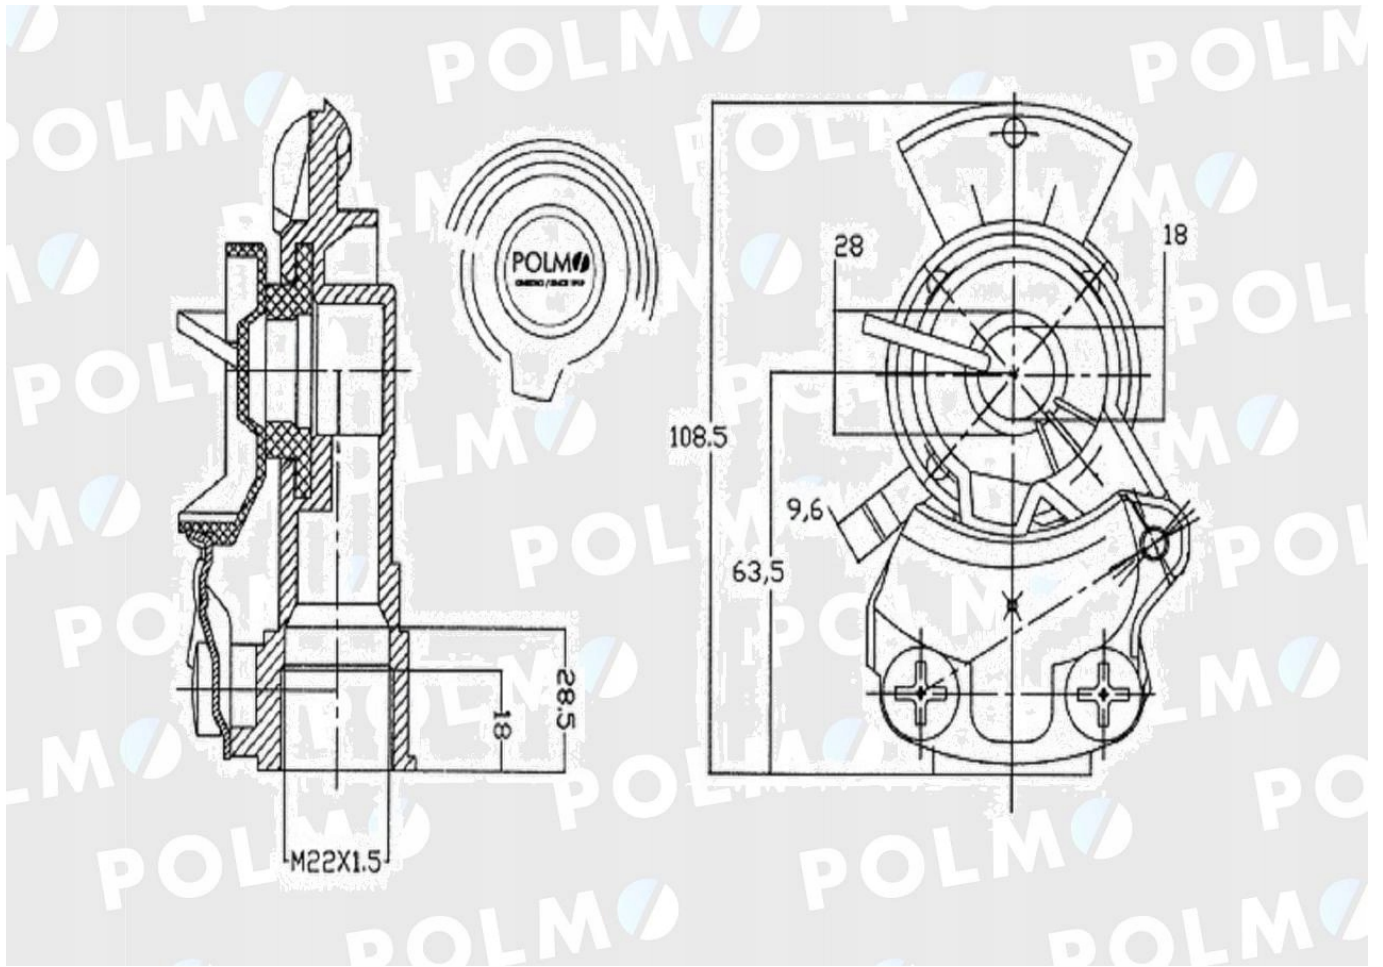

Link do produktu: <https://utih.pl/zlaczce-dwuobwodowe-twarde-bez-zaworu-22x15-polmo-p-27695.html>

Złącze dwuobwodowe twarde bez zaworu 22x1.5 POLMO

Cena	26,40 zł
Numer katalogowy	4248014122ZEP
Kod producenta	4248014122ZEP
Kod EAN	5902287118797
Waga produktu z opakowaniem jednostkowym	1
Numer katalogowy części	4248014122ZEP

Opis produktu

Złącze przewodów powietrza Ciągnik Przyczepa dwuobwodowe (twarde bez zaworu) Żółte POLMO

- gwint wewnętrzny 22x1.5mm

■ Kontrola szczelności
wbudowana w proces
produkcji

■ Wtopiony stalowy ślizg gwarantuje
dłuższą bezawaryjną pracę