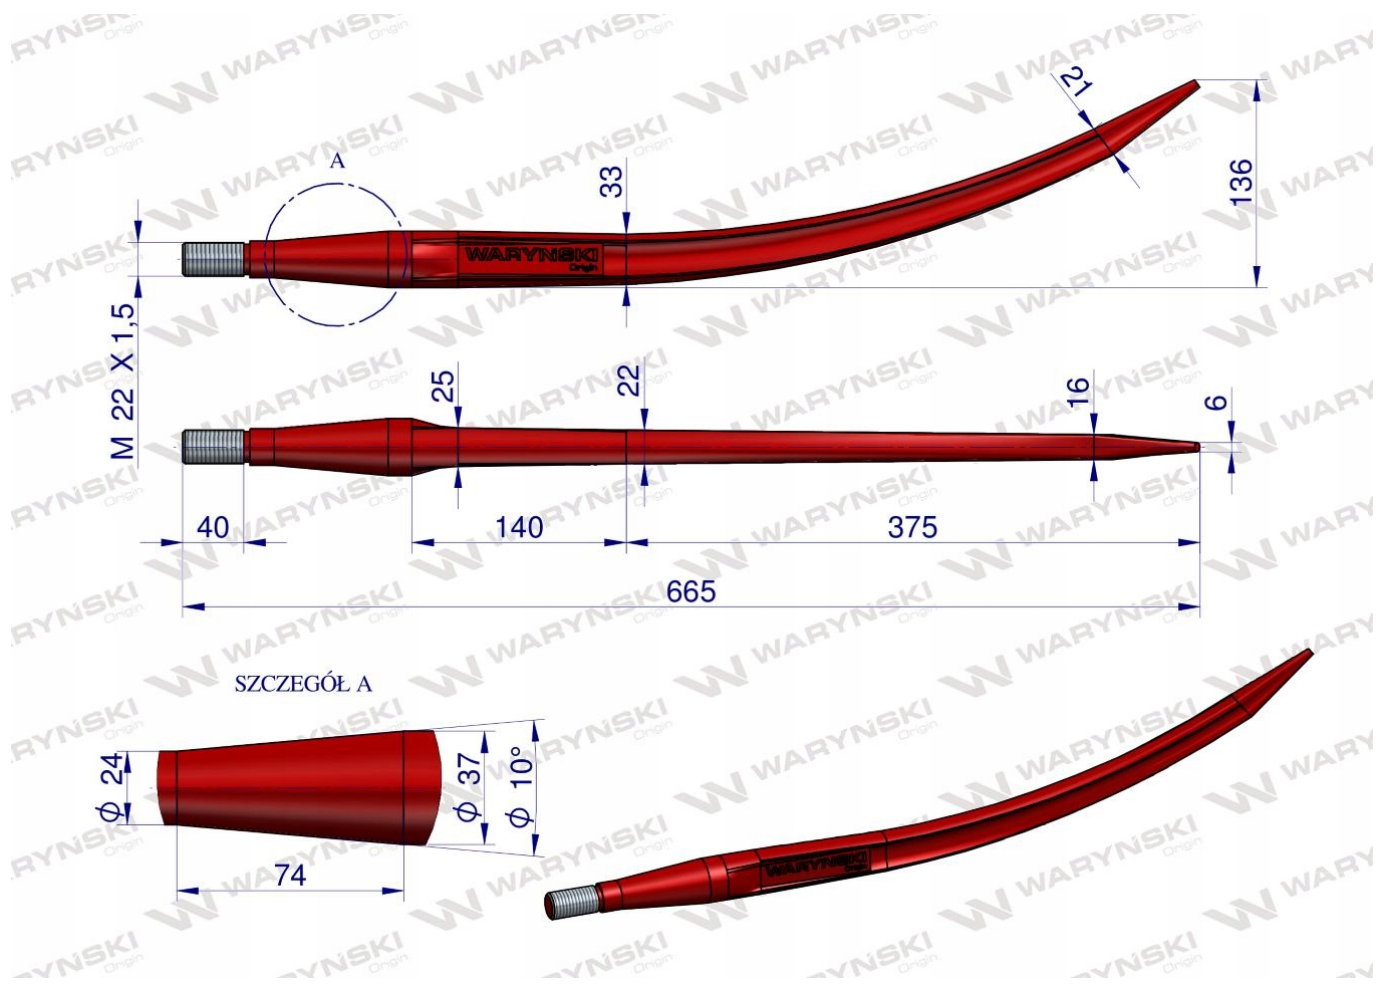

Link do produktu: <https://utih.pl/zab-ladowacza-wygiety-680-5193-ft89k-tur-warynski-p-31606.html>

Ząb ładowacza wygięty 680 5193-FT89K Tur WARYŃSKI

Cena	124,30 zł
Numer katalogowy	W3132-680K
Kod producenta	W3132-680K
Kod EAN	5902287211894
Numer katalogowy oryginału	W3132-680K
Waga produktu z opakowaniem jednostkowym	2.65
Numer katalogowy części	W3132-680K
EAN (GTIN)	5902287211894

Opis produktu

Ząb ładowacza czerwony wygięty zamykający L- 680 mm
chwytak (krokodyl) zas. 5193-FT89K Tur WARYŃSKI
W9132-680K [W3132-680K]

Ząb ładowacza czołowego typu TUR, Ładowarka Teleskopowa. Ząb zostały zaprojektowany uwzględniając symulację naprężeń metodą elementów skończonych. Wykonany został metodą kucia ze stali sprężynowej. Wykorzystywana przez nas stal ma zastosowanie także w produkcji resorów i sprężyn spiralnych, talerzowych i pierścieniowych do pojazdów mechanicznych przy największych obciążeniach. Idealnie współpracuje z Tuleją Waryński Pamiętaj, aby podczas wymiany zęba wymienić tuleję jeśli jest zużyta