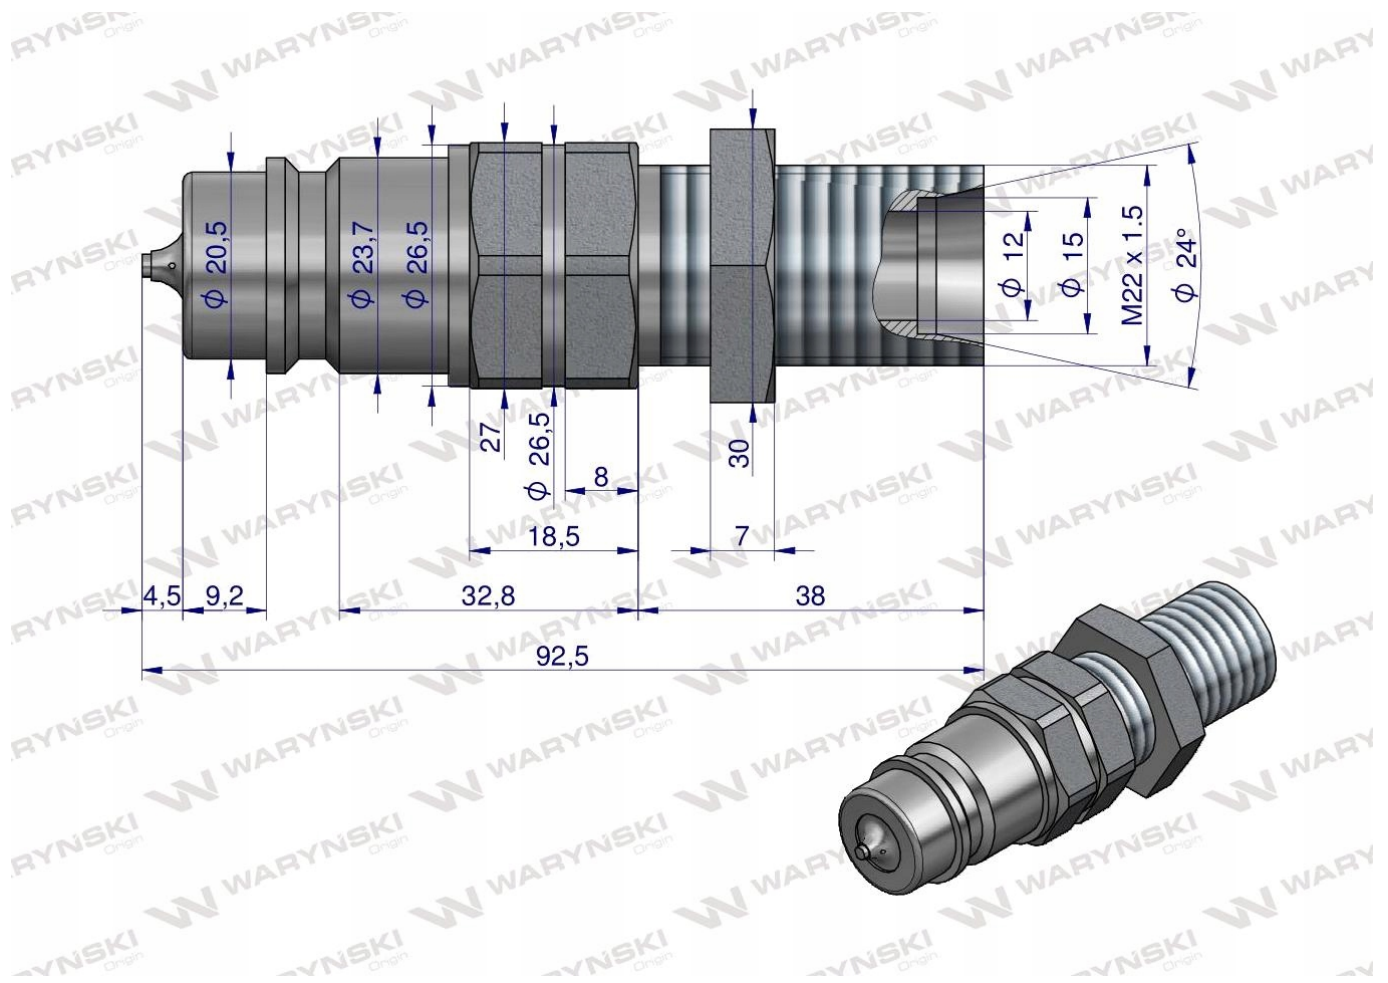

Dane aktualne na dzień: 26-04-2026 09:11

Link do produktu: <https://utih.pl/wtyczka-hydrauliczna-long-m22-gz-euro-warynski-p-29298.html>

Wtyczka hydrauliczna long M22 GZ EURO WARYŃSKI

Cena	31,30 zł
Numer katalogowy	WIAM22SZLE
Kod producenta	WIAM22SZLE
Kod EAN	5902287150377
Waga produktu z opakowaniem jednostkowym	0.2
Numer katalogowy części	WIAM22SZLE
EAN (GTIN)	5902287150377

Opis produktu

Szybkozłącze hydrauliczne wtyczka long z eliminatorem ciśnienia M22x1.5 gwint zew. EURO (9100822W) (ISO 7241-A) Waryński

Szybkozłącze hydrauliczne wtyczka long z eliminatorem ciśnienia M22x1.5 gwint zewnętrzny EURO (9100822W) (ISO 7241-A) Waryński. Eliminator ciśnienia umożliwia połączenie hydrauliki bez potrzeby stosowania nadmiernej siły, co zapewnia szybki i łatwy proces połączenia w każdej sytuacji (statyczne ciśnienie pomiędzy dwoma systemami hydraulicznymi jest rozprężane). Jest to idealne rozwiązanie łączenia hydrauliki o bardzo szerokim spektrum zastosowań. Szybkozłącza zaprojektowane są zgodnie z wymogami wymiarowymi i jakościowymi normy ISO 7241 Seria A, która określa szczegółowo charakterystykę i wymiary, aby umożliwić kompatybilność szybkozłączy produkowanych przez różnych producentów zgodnie z tym standardem. Zamienne z szybkozłączami ISO-A innych producentów takich jak: Parker, Faster, Stucchi, DNP, Tema i innych.