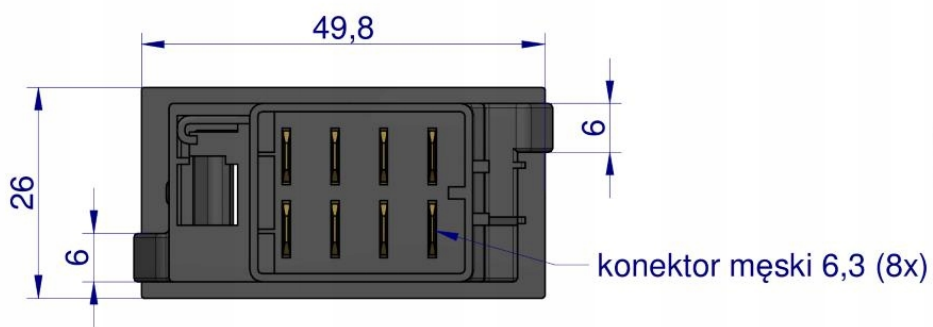

Opis produktu

Włącznik przechylny do wbudowania Case IH, Steyr EXPOM KWIDZYN eu [50702086EX]

Napięcie: 12-24 V

Obciążenie maksymalne (12V): 16 A

Ilość pinów połączeniowych: 4 szt.

Obciążenie maksymalne(24V): 8 A