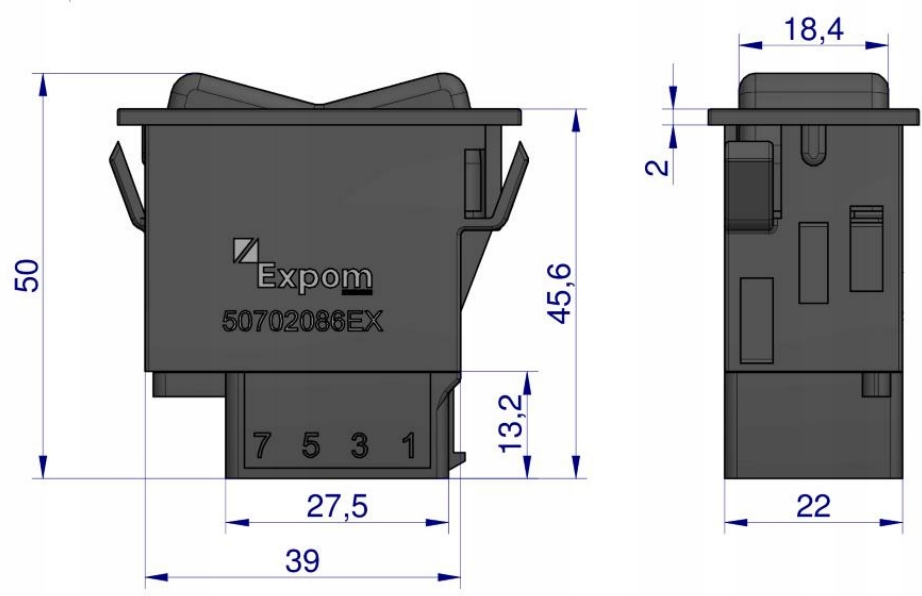

Opis produktu

Włącznik przechylny do wbudowania Case IH, Steyr EXPOM KWIDZYN eu [50702086EX]

Napięcie: 12-24 V

Obciążenie maksymalne (12V): 16 A

Ilość pinów połączeniowych: 4 szt.

Obciążenie maksymalne(24V): 8 A