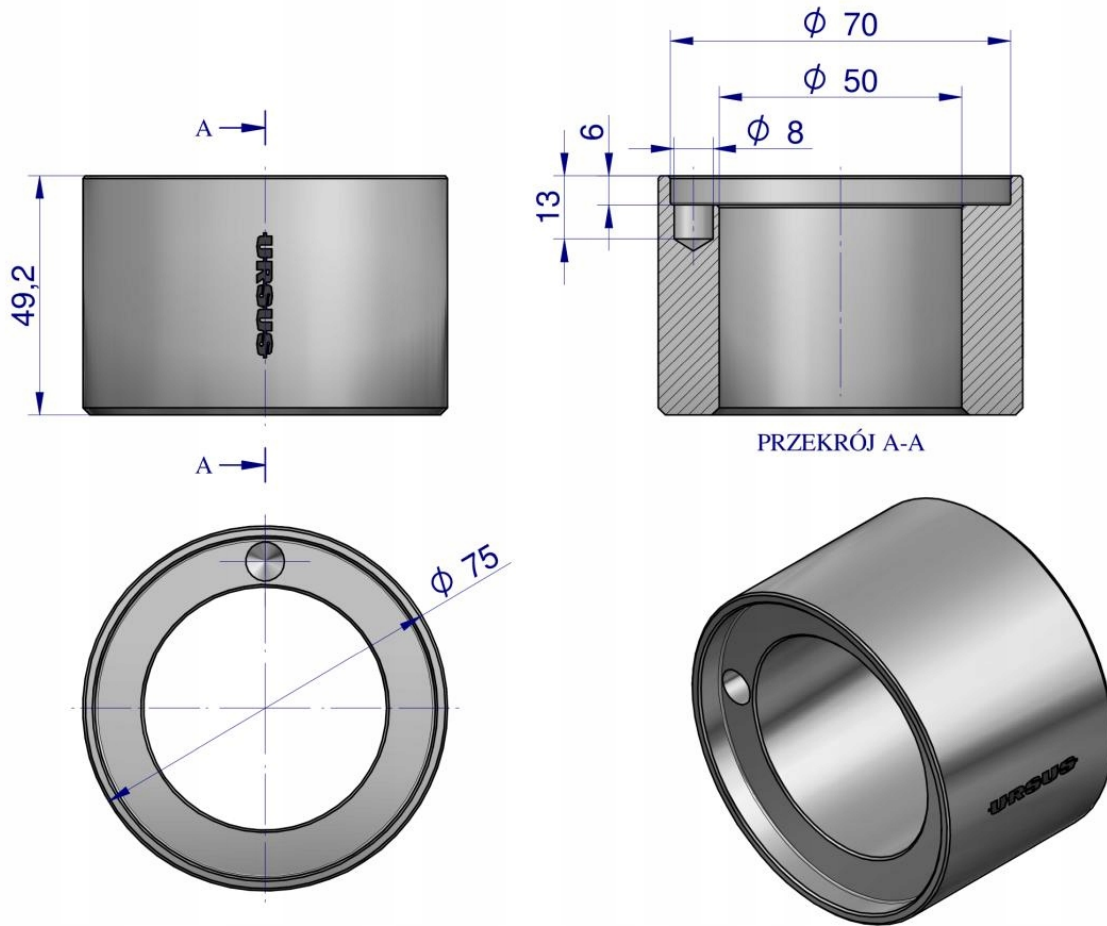

Dane aktualne na dzień: 26-04-2026 12:51

Link do produktu: <https://utih.pl/wkladka-sworznia-osi-przedniej-c-385-oryginal-ursus-89200006-p-36697.html>

Wkładka sworznia osi przedniej C-385 ORYGINAŁ URSUS 89200006

Opis produktu

Wkładka sworznia osi przedniej C-385 ORYGINAŁ URSUS [89200006U]

URSUS