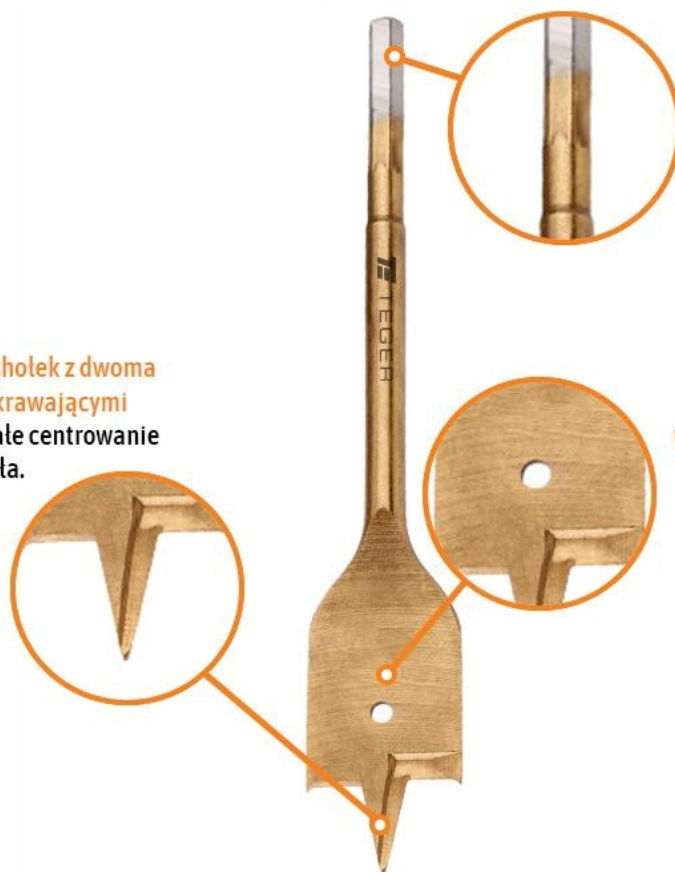

Dane aktualne na dzień: 25-04-2026 23:48

Link do produktu: <https://utih.pl/wiertlo-do-drewna-plaskie-lopatkowe-8400mm-teger-p-31223.html>

## Wiertło do drewna płaskie łopatkowe 8/400mm TEGER

Cena	<b>15,50 zł</b>
Numer katalogowy	<b>T-W-NWWDDL-8/400</b>
Kod producenta	<b>T-W-NWWDDL-8/400</b>
Kod EAN	<b>5902287087444</b>
Średnica wiertła	<b>8</b>
Długość wiertła	<b>400</b>
Zastosowanie	<b>do drewna</b>
Typ mocowania	<b>1/4"</b>
Rodzaj wiertła	<b>inne</b>
Waga produktu z opakowaniem jednostkowym	<b>0.15</b>
Marka	<b>Teger</b>
Kod producenta	<b>T-W-NWWDDL-8/400</b>
EAN (GTIN)	<b>5902287087444</b>

### Wiertło do drewna płaskie - łopatkowe 8/400 mm / TEGER

- **Wiertło do drewna płaskie - łopatkowe marki TEGER / przeznaczone do wiercenia dużych otworów w drewnie, płycie meblowej, tworzywach sztucznych, płycie gipsowej oraz gazobetonie. Hartowany wierzchołek z dwoma krawędziami skrawającymi zapewnia doskonałe centrowanie wiertła. Wykonanie z wysokogatunkowej stali węglowej oraz szlifowane ostrze pozwala na precyzyjną pracę wiertła oraz zmniejsza wibrację.**

Hartowany wierzchołek z dwoma krawędziami skrawającymi zapewnia doskonałe centrowanie wiertła.

Uchyt typu HEX umożliwia szybką i bezproblemową wymianę wiertła.

Wykonanie z wysokogantunkowej stali węglowej oraz szlifowane ostrze pozwala na precyzyjną pracę wiertła oraz zmniejsza wibracje.