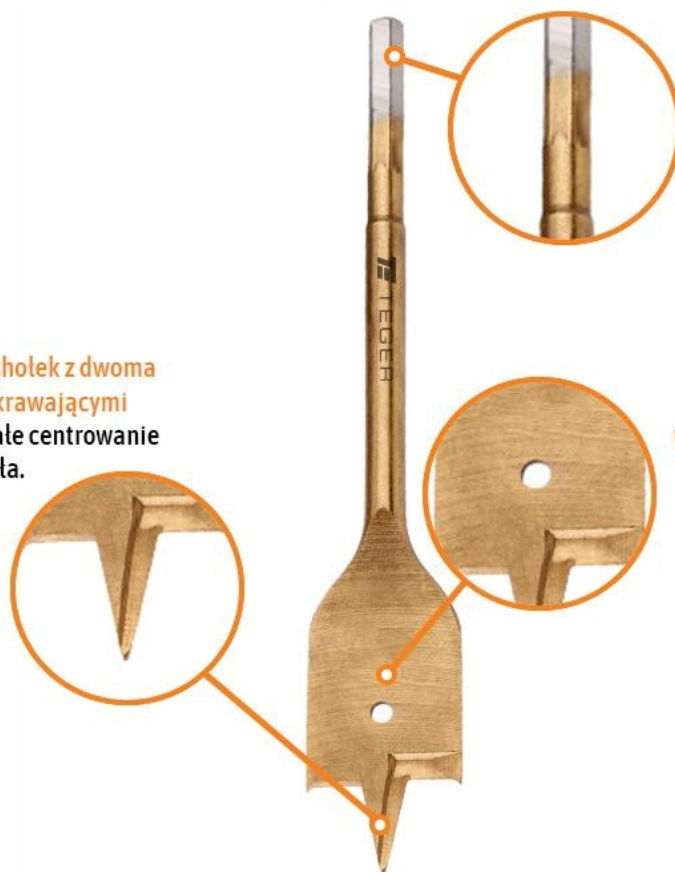

Dane aktualne na dzień: 17-05-2026 13:52

Link do produktu: <https://utih.pl/wiertlo-do-drewna-plaskie-lopatkowe-8150-teger-p-28171.html>

Wiertło do drewna płaskie łopatkowe 8/150 TEGER

Cena	6,62 zł
Numer katalogowy	T-W-NWWDDL-8/150
Kod producenta	T-W-NWWDDL-8/150
Kod EAN	5902287087604
Średnica wiertła	8
Długość wiertła	150
Zastosowanie	do drewna
Typ mocowania	1/4"
Rodzaj wiertła	inne
Waga produktu z opakowaniem jednostkowym	0.05
Marka	Teger
Kod producenta	T-W-NWWDDL-8/150
EAN (GTIN)	5902287087604

Opis produktu

Wiertło do drewna płaskie - łopatkowe 8/150 mm / TEGER

- Średnica: 8 [mm]
- Rodzaj uchwytu, mocowania: HEX
- Typ: Wiertło do drewna
- Długość: 150 [mm]

Wiertło do drewna płaskie - łopatkowe marki TEGER / przeznaczone do wiercenia dużych otworów w drewnie, płycie meblowej, tworzywach sztucznych, płycie gipsowej oraz gazobetonie. Hartowany wierzchołek z dwoma krawędziami skrawającymi zapewnia doskonałe centrowanie wiertła. Wykonanie z wysokogatunkowej stali węglowej oraz szlifowane ostrze pozwala na precyzyjną pracę wiertła oraz zmniejsza wibrację.

Hartowany wierzchołek z dwoma krawędziami skrawającymi zapewnia doskonałe centrowanie wiertła.

Uchyt typu HEX umożliwia szybką i bezproblemową wymianę wiertła.

Wykonanie z wysokogantunkowej stali węglowej oraz szlifowane ostrze pozwala na precyzyjną pracę wiertła oraz zmniejsza wibracje.