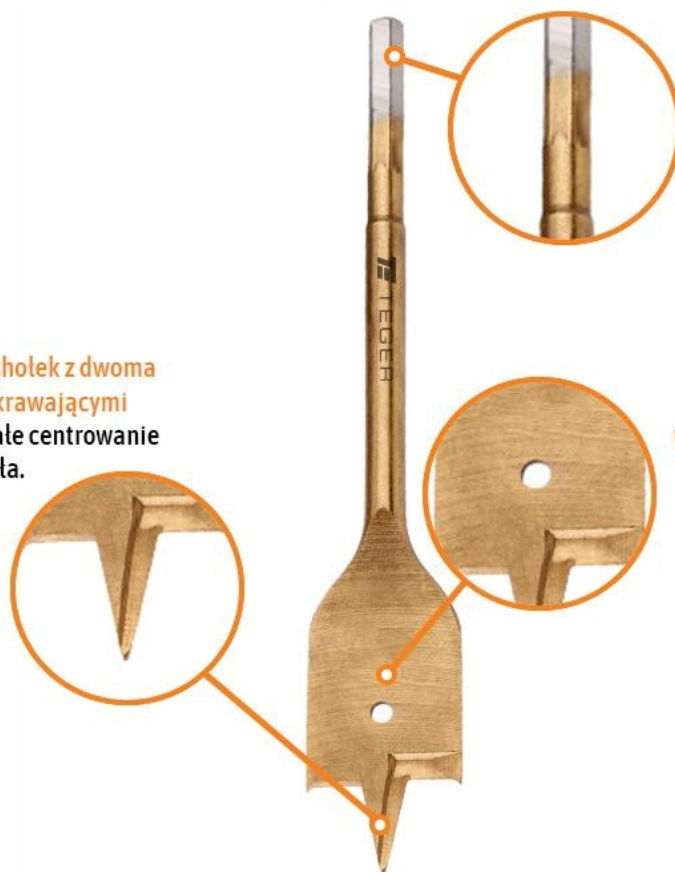

Dane aktualne na dzień: 18-05-2026 11:18

Link do produktu: <https://utih.pl/wiertlo-do-drewna-plaskie-lopatkowe-24400mm-teger-p-31201.html>

Wiertło do drewna płaskie łopatkowe 24/400mm TEGER

Cena	22,60 zł
Numer katalogowy	T-W-NWWDDL-24/400
Kod producenta	T-W-NWWDDL-24/400
Kod EAN	5902287082326
Średnica wiertła	24
Długość wiertła	400
Zastosowanie	do drewna
Typ mocowania	1/4"
Rodzaj wiertła	inne
Waga produktu z opakowaniem jednostkowym	0.15
Marka	Teger
Kod producenta	T-W-NWWDDL-24/400
EAN (GTIN)	5902287082326

Opis produktu

Wiertło do drewna płaskie - łopatkowe 24/400 mm / TEGER

- **Wiertło do drewna płaskie - łopatkowe marki TEGER / przeznaczone do wiercenia dużych otworów w drewnie, płycie meblowej, tworzywach sztucznych, płycie gipsowej oraz gazobetonie. Hartowany wierzchołek z dwoma krawędziami skrawającymi zapewnia doskonałe centrowanie wiertła. Wykonanie z wysokogatunkowej stali węglowej oraz szlifowane ostrze pozwala na precyzyjną pracę wiertła oraz zmniejsza wibrację.**

Hartowany wierzchołek z dwoma krawędziami skrawającymi zapewnia doskonałe centrowanie wiertła.

Uchyt typu HEX umożliwia szybką i bezproblemową wymianę wiertła.

Wykonanie z wysokogantunkowej stali węglowej oraz szlifowane ostrze pozwala na precyzyjną pracę wiertła oraz zmniejsza wibracje.