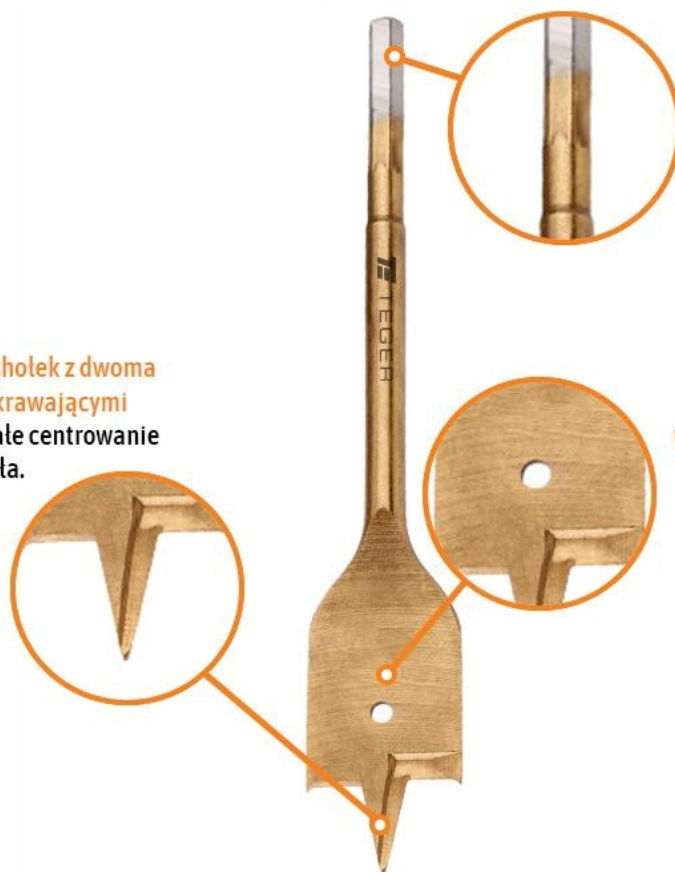

Dane aktualne na dzień: 26-04-2026 04:54

Link do produktu: <https://utih.pl/wiertlo-do-drewna-plaskie-lopatkowe-24150-teger-p-28160.html>

Wiertło do drewna płaskie łopatkowe 24/150 TEGER

Cena	8,78 zł
Numer katalogowy	T-W-NWWDDL-24/150
Kod producenta	T-W-NWWDDL-24/150
Kod EAN	5902287082319
Waga produktu z opakowaniem jednostkowym	0.05
Marka	Teger
Kod producenta	T-W-NWWDDL-24/150
EAN (GTIN)	5902287082319
Średnica wiertła	24
Długość wiertła	150
Zastosowanie	do drewna
Typ mocowania	1/4"
Rodzaj wiertła	inne

Opis produktu

Wiertło do drewna płaskie - łopatkowe 24/150 mm / TEGER

- Średnica: 24 [mm]
- Rodzaj uchwytu, mocowania: HEX
- Typ: Wiertło do drewna
- Długość: 150 [mm]

Wiertło do drewna płaskie - łopatkowe marki TEGER / przeznaczone do wiercenia dużych otworów w drewnie, płycie meblowej, tworzywach sztucznych, płycie gipsowej oraz gazobetonie. Hartowany wierzchołek z dwoma krawędziami skrawającymi zapewnia doskonałe centrowanie wiertła. Wykonanie z wysokogatunkowej stali węglowej oraz szlifowane ostrze pozwala na precyzyjną pracę wiertła oraz zmniejsza wibrację.

Hartowany wierzchołek z dwoma krawędziami skrawającymi zapewnia doskonałe centrowanie wiertła.

Uchyt typu HEX umożliwia szybką i bezproblemową wymianę wiertła.

Wykonanie z wysokogantunkowej stali węglowej oraz szlifowane ostrze pozwala na precyzyjną pracę wiertła oraz zmniejsza wibracje.