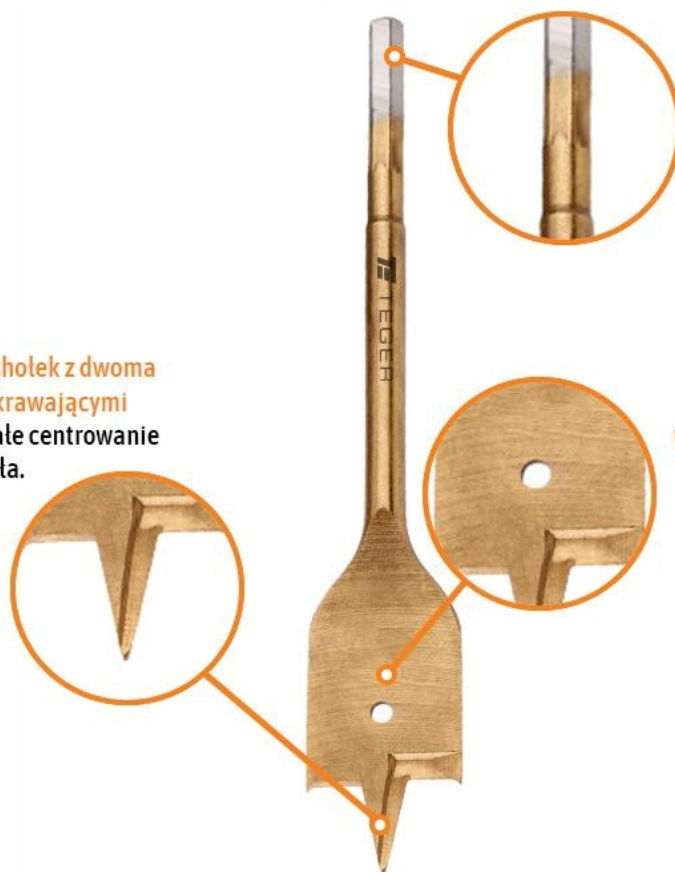

Dane aktualne na dzień: 26-04-2026 00:04

Link do produktu: <https://utih.pl/wiertlo-do-drewna-plaskie-lopatkowe-15400mm-teger-p-31213.html>

Wiertło do drewna płaskie łopatkowe 15/400mm TEGER

Cena	17,70 zł
Numer katalogowy	T-W-NWWDDL-15/400
Kod producenta	T-W-NWWDDL-15/400
Kod EAN	5902287082517
Średnica wiertła	15
Długość wiertła	400
Zastosowanie	do drewna
Typ mocowania	1/4"
Rodzaj wiertła	inne
Waga produktu z opakowaniem jednostkowym	0.15
Marka	Teger
Kod producenta	T-W-NWWDDL-15/400
EAN (GTIN)	5902287082517

Opis produktu

Wiertło do drewna płaskie - łopatkowe 15/400 mm / TEGER

- **Wiertło do drewna płaskie - łopatkowe marki TEGER / przeznaczone do wiercenia dużych otworów w drewnie, płycie meblowej, tworzywach sztucznych, płycie gipsowej oraz gazobetonie. Hartowany wierzchołek z dwoma krawędziami skrawającymi zapewnia doskonałe centrowanie wiertła. Wykonanie z wysokogatunkowej stali węglowej oraz szlifowane ostrze pozwala na precyzyjną pracę wiertła oraz zmniejsza wibrację.**

Hartowany wierzchołek z dwoma krawędziami skrawającymi zapewnia doskonałe centrowanie wiertła.

Uchyt typu HEX umożliwia szybką i bezproblemową wymianę wiertła.

Wykonanie z wysokogantunkowej stali węglowej oraz szlifowane ostrze pozwala na precyzyjną pracę wiertła oraz zmniejsza wibracje.