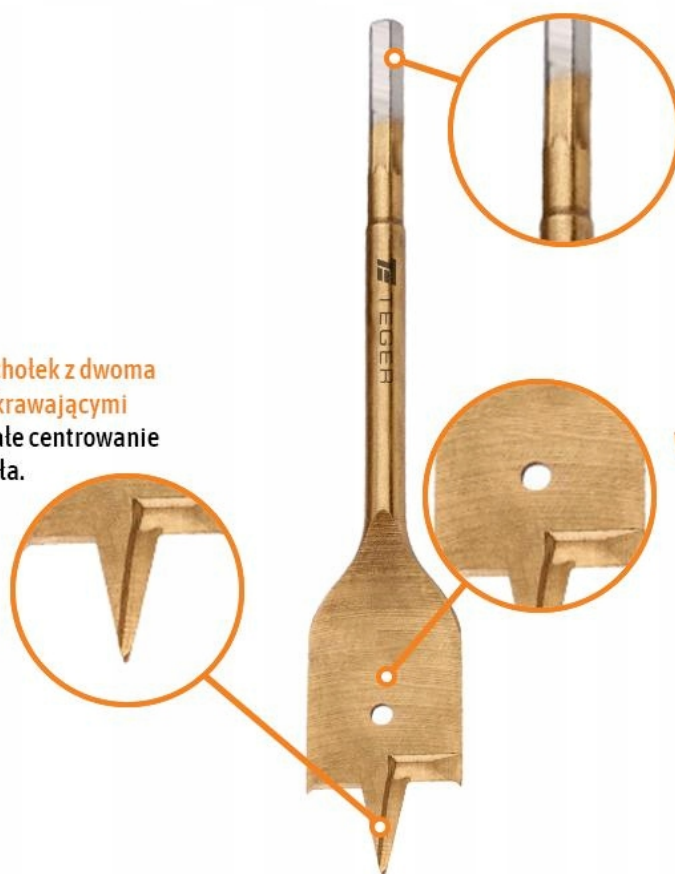

Dane aktualne na dzień: 17-05-2026 11:50

Link do produktu: <https://utih.pl/wiertlo-do-drewna-plaskie-lopatkowe-15150-teger-p-28166.html>

Wiertło do drewna płaskie łopatkowe 15/150 TEGER

Cena	7,37 zł
Numer katalogowy	T-W-NWWDDL-15/150
Kod producenta	T-W-NWWDDL-15/150
Kod EAN	5902287082982
Średnica wiertła	15
Długość wiertła	150
Zastosowanie	do drewna
Typ mocowania	walcowy
Rodzaj wiertła	inne
Waga produktu z opakowaniem jednostkowym	0.05
Marka	Teger
Kod producenta	T-W-NWWDDL-15/150
EAN (GTIN)	5902287082982

Opis produktu

Wiertło do drewna płaskie - łopatkowe 15/150 mm / TEGER

- Średnica: 15 [mm]
- Rodzaj uchwytu, mocowania: HEX
- Typ: Wiertło do drewna
- Długość: 150 [mm]

Wiertło do drewna płaskie - łopatkowe marki TEGER / przeznaczone do wiercenia dużych otworów w drewnie, płycie meblowej, tworzywach sztucznych, płycie gipsowej oraz gazobetonie. Hartowany wierzchołek z dwoma krawędziami skrawającymi zapewnia doskonałe centrowanie wiertła. Wykonanie z wysokogatunkowej stali węglowej oraz szlifowane ostrze pozwala na precyzyjną pracę wiertła oraz zmniejsza wibrację.

Hartowany wierzchołek z dwoma krawędziami skrawającymi zapewnia doskonałe centrowanie wiertła.

Uchyt typu HEX umożliwia szybką i bezproblemową wymianę wiertła.

Wykonanie z wysokogantunkowej stali węglowej oraz szlifowane ostrze pozwala na precyzyjną pracę wiertła oraz zmniejsza wibracje.