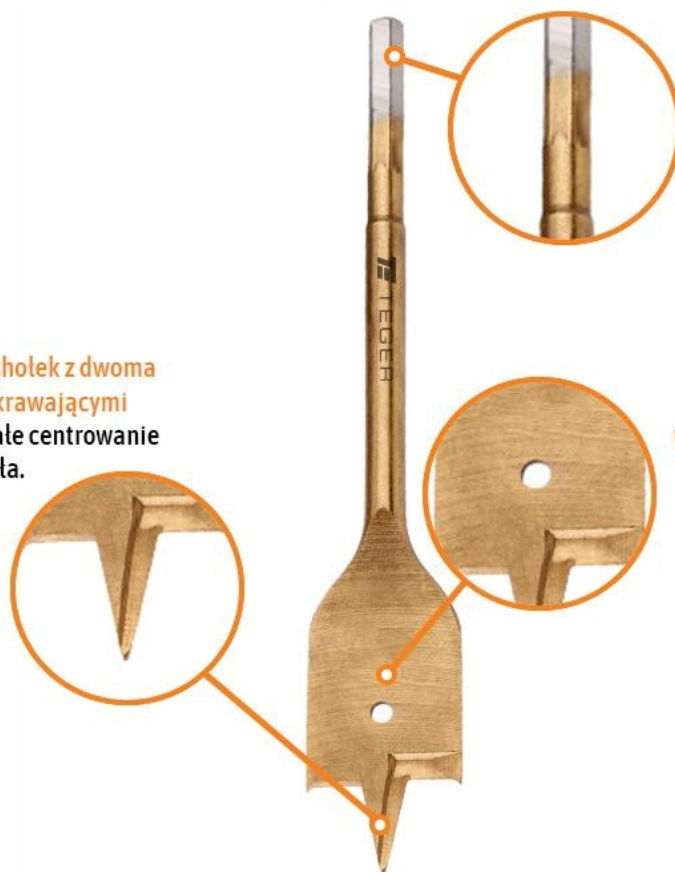

Dane aktualne na dzień: 18-05-2026 04:55

Link do produktu: <https://utih.pl/wiertlo-do-drewna-plaskie-lopatkowe-14400mm-teger-p-31215.html>

## Wiertło do drewna płaskie łopatkowe 14/400mm TEGER

Cena	<b>17,10 zł</b>
Numer katalogowy	<b>T-W-NWWDDL-14/400</b>
Kod producenta	<b>T-W-NWWDDL-14/400</b>
Kod EAN	<b>5902287082968</b>
Waga produktu z opakowaniem jednostkowym	<b>0.15</b>
Marka	<b>Teger</b>
Kod producenta	<b>T-W-NWWDDL-14/400</b>
EAN (GTIN)	<b>5902287082968</b>
Średnica wiertła	<b>400</b>
Długość wiertła	<b>14</b>
Zastosowanie	<b>do drewna</b>
Typ mocowania	<b>1/4"</b>
Rodzaj wiertła	<b>inne</b>

### Wiertło do drewna płaskie - łopatkowe 14/400 mm / TEGER

- **Wiertło do drewna płaskie - łopatkowe marki TEGER / przeznaczone do wiercenia dużych otworów w drewnie, płycie meblowej, tworzywach sztucznych, płycie gipsowej oraz gazobetonie. Hartowany wierzchołek z dwoma krawędziami skrawającymi zapewnia doskonałe centrowanie wiertła. Wykonanie z wysokogatunkowej stali węglowej oraz szlifowane ostrze pozwala na precyzyjną pracę wiertła oraz zmniejsza wibrację.**

Hartowany wierzchołek z dwoma krawędziami skrawającymi zapewnia doskonałe centrowanie wiertła.

Uchyt typu HEX umożliwia szybką i bezproblemową wymianę wiertła.

Wykonanie z wysokogantunkowej stali węglowej oraz szlifowane ostrze pozwala na precyzyjną pracę wiertła oraz zmniejsza wibracje.