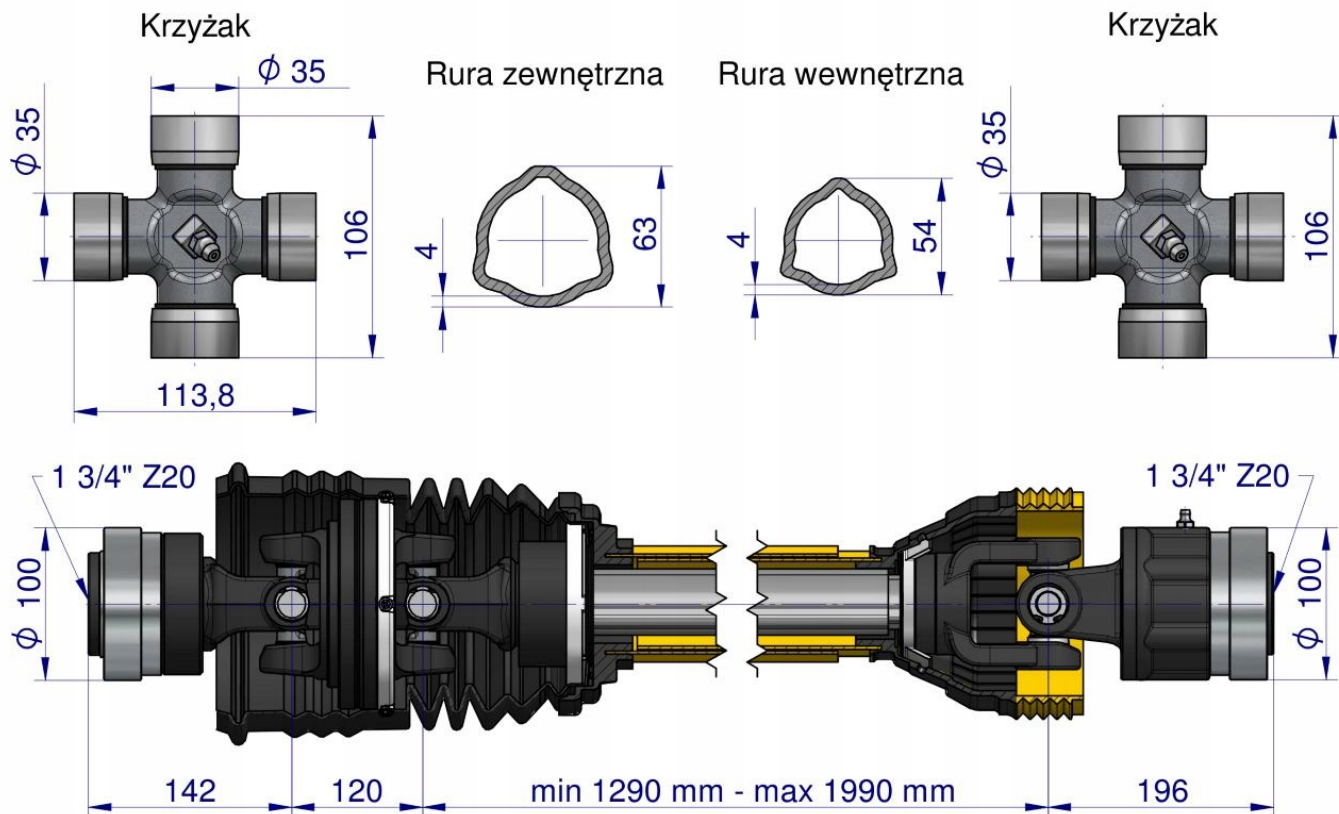

Sprzęgło od strony Maszyny: Szerokokątny

Grubość rury wewnętrznej: 54 [mm]

Sprzęgło od strony Traktora: Sprzęgło zapadkowe

Grubość rury zewnętrznej: 63 [mm]

Kąt pracy: Max 35° chwilowo 80°

Grubość ścianki rury wewnętrznej: 5 [mm]

Grubość ścianki rury zewnętrznej: 4 [mm]

Średnica łożyska: 35 [mm]

Wysokość krzyżaka: 106,3 [mm]

Współpracuje z: Rura wewnętrzna - WR2140800, Rura zewnętrzna - WR2141800, Obudowa - WR21981129

Seria 8R

WARYNSKI Origin