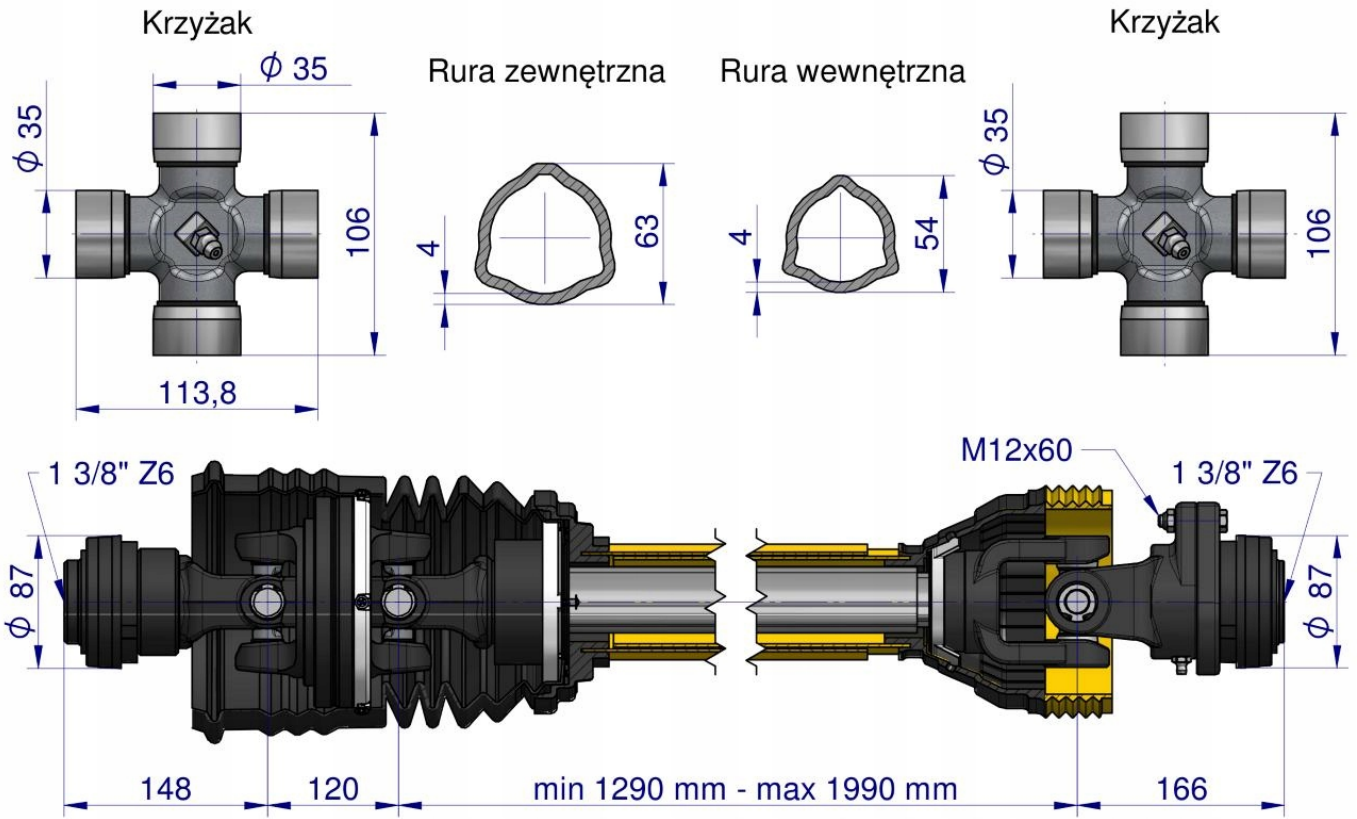

Seria 8R

WARYŃSKI Origin