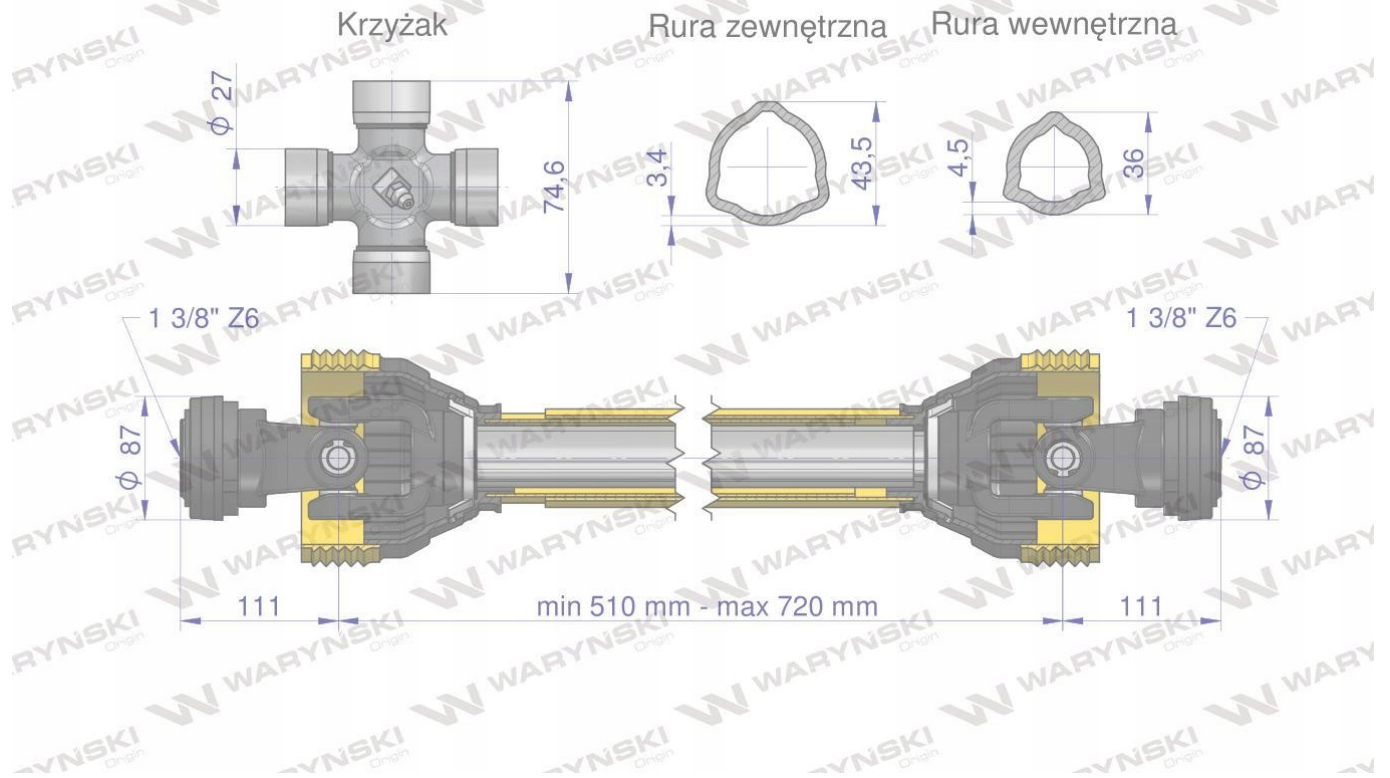

Seria 3R

Wał do kosiarki wykonany według nowej Normy PN-EN-12965_2020. Wały Serii R Waryński powstały, aby jeszcze lepiej zaspokoić potrzeby klientów. Zmieniona konstrukcja pozwoliła zwiększyć żywotność i wytrzymałość produktów o ponad 15%. Dzięki zastosowaniu specjalistycznego systemu blokującego wały Waryński gwarantują szybki montaż, oraz bezpieczeństwo i są zgodne z nowo obowiązującą normą. Wysoką jakość produktów gwarantują widłaki, wykonane ze stali wysokowęglowej, krzyżaki wyposażone w specjalne łożyska o podwyższonej wytrzymałości oraz obudowy wałów przegubowo-teleskopowych Waryński odporne na uderzenia mechaniczne, działanie UV oraz niskie temperatury.