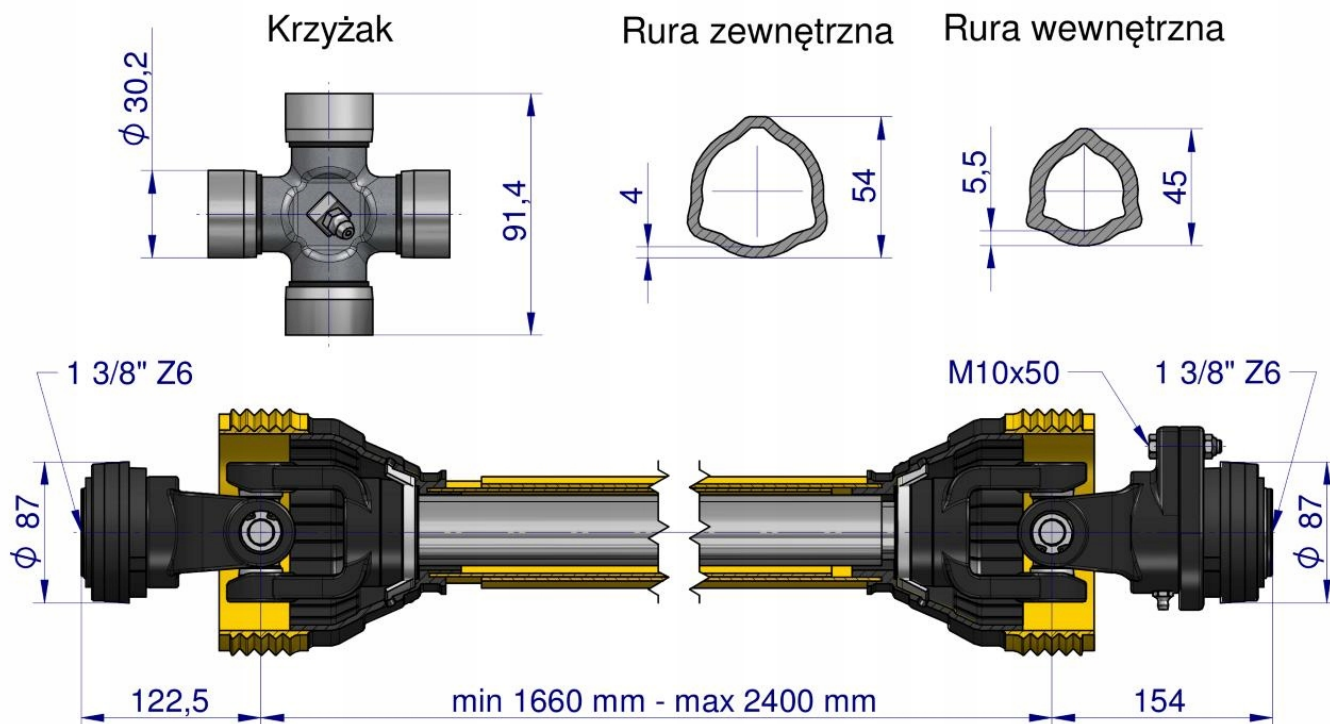

Seria 6R

WARYNSKI Origin