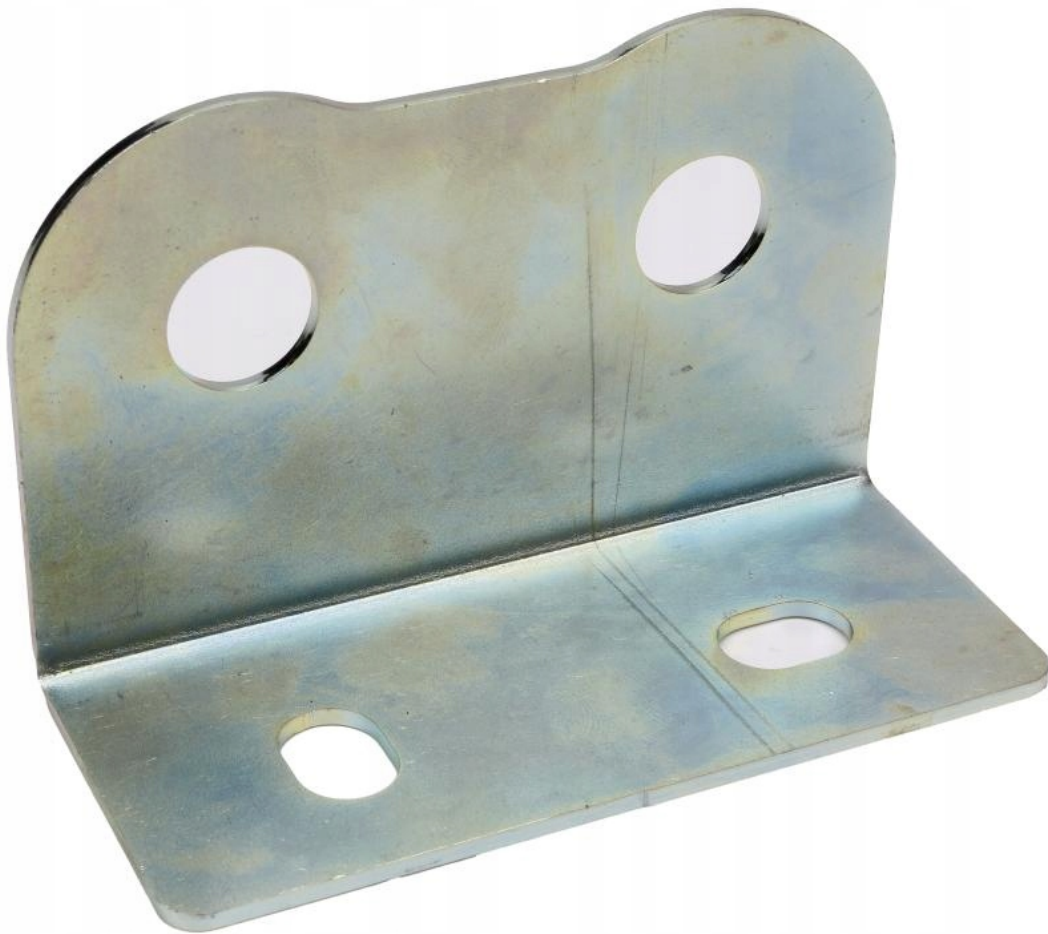

Link do produktu: <https://utih.pl/uchwyt-tablica-podwojny-dla-szybkozlaczny-long-m18x1.5-euro-warynski-p-41199.html>

## Uchwyt tablica podwójny dla szybkozłaczy long M18x1.5 EURO WARYŃSKI

Cena	<b>41,40 zł</b>
Numer katalogowy	<b>W-U2EUR-18</b>
Kod producenta	<b>W-U2EUR-18</b>
Kod EAN	<b>5902287271997</b>
Waga produktu z opakowaniem jednostkowym	<b>0.25</b>
Numer katalogowy części	<b>W-U2EUR-18</b>
EAN (GTIN)	<b>5902287271997</b>

### Opis produktu

Uchwyt (tablica) podwójny dla szybkozłaczy long z przeciwnakręką M18x1.5 EURO Waryński [W-U2EUR-18]

Uchwyt (tablica) podwójny dla szybkozłączy long z przeciwnakrętką M18x1.5 EURO Waryński

**Rodzaj:** Uchwyt podwójny do szybkozłączy long M18x1.5

**Rozmiar:** M18x1.5 long

**Właściwości:** Mocowanie za pomocą przeciwnakrętki M22x1.5

**Średnica otworów montażowych:** 12,2[mm]

**Materiał:** Stal ocynkowana