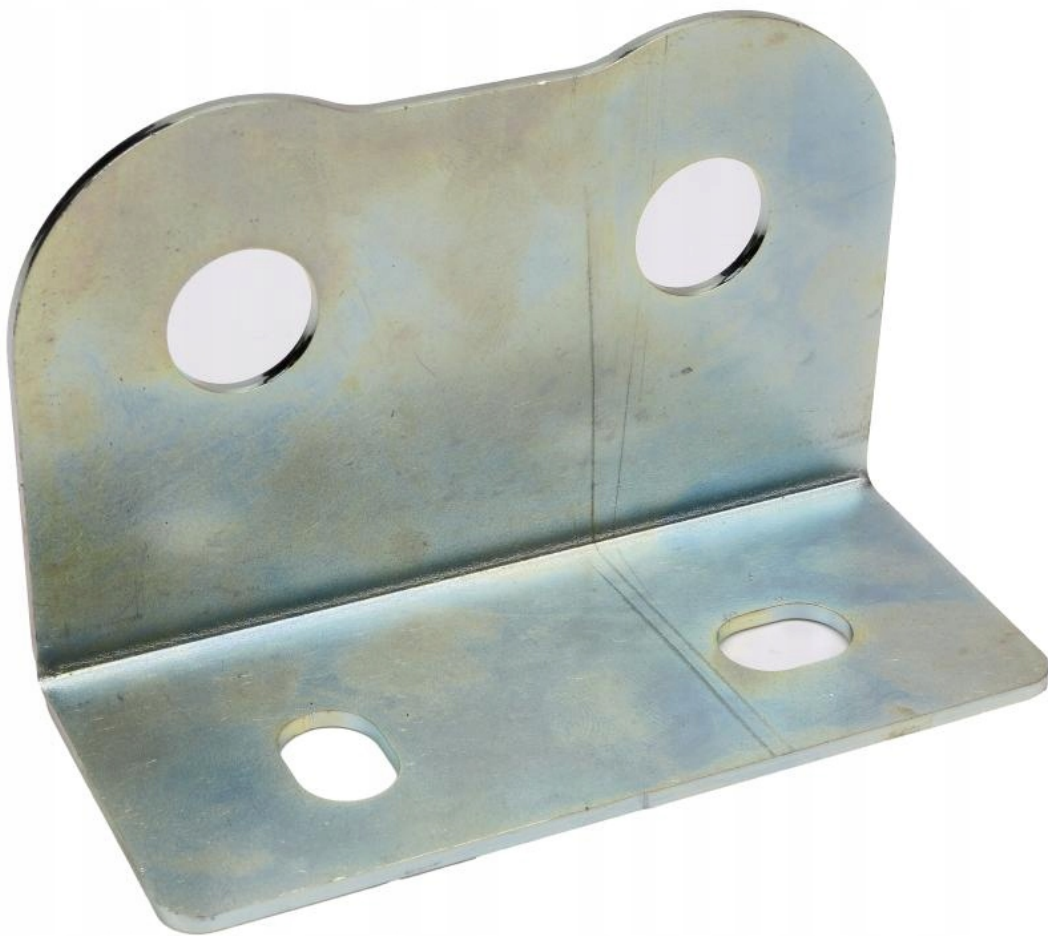

Link do produktu: <https://utih.pl/uchwyt-tablica-podwojny-dla-szybkozlaczny-long-m18x1.5-euro-warynski-p-41199.html>

Uchwyt tablica podwójny dla szybkozłaczy long M18x1.5 EURO WARYŃSKI

Cena	41,40 zł
Numer katalogowy	W-U2EUR-18
Kod producenta	W-U2EUR-18
Kod EAN	5902287271997
Waga produktu z opakowaniem jednostkowym	0.25
Numer katalogowy części	W-U2EUR-18
EAN (GTIN)	5902287271997

Opis produktu

Uchwyt (tablica) podwójny dla szybkozłaczy long z przeciwnakręką M18x1.5 EURO Waryński [W-U2EUR-18]

Uchwyt (tablica) podwójny dla szybkozłączy long z przeciwnakrętką M18x1.5 EURO Waryński

Rodzaj: Uchwyt podwójny do szybkozłączy long M18x1.5

Rozmiar: M18x1.5 long

Właściwości: Mocowanie za pomocą przeciwnakrętki M22x1.5

Średnica otworów montażowych: 12,2[mm]

Materiał: Stal ocynkowana

Pasuje do: WIAM18MZL; WIAM18MZL-10; WIAM18MZL-PP; WIAM18MZL-PP-10; WIAM18MZL-PP-50; WIAM18MZL-PPE; V-ML18GN; V-ML18GN-50