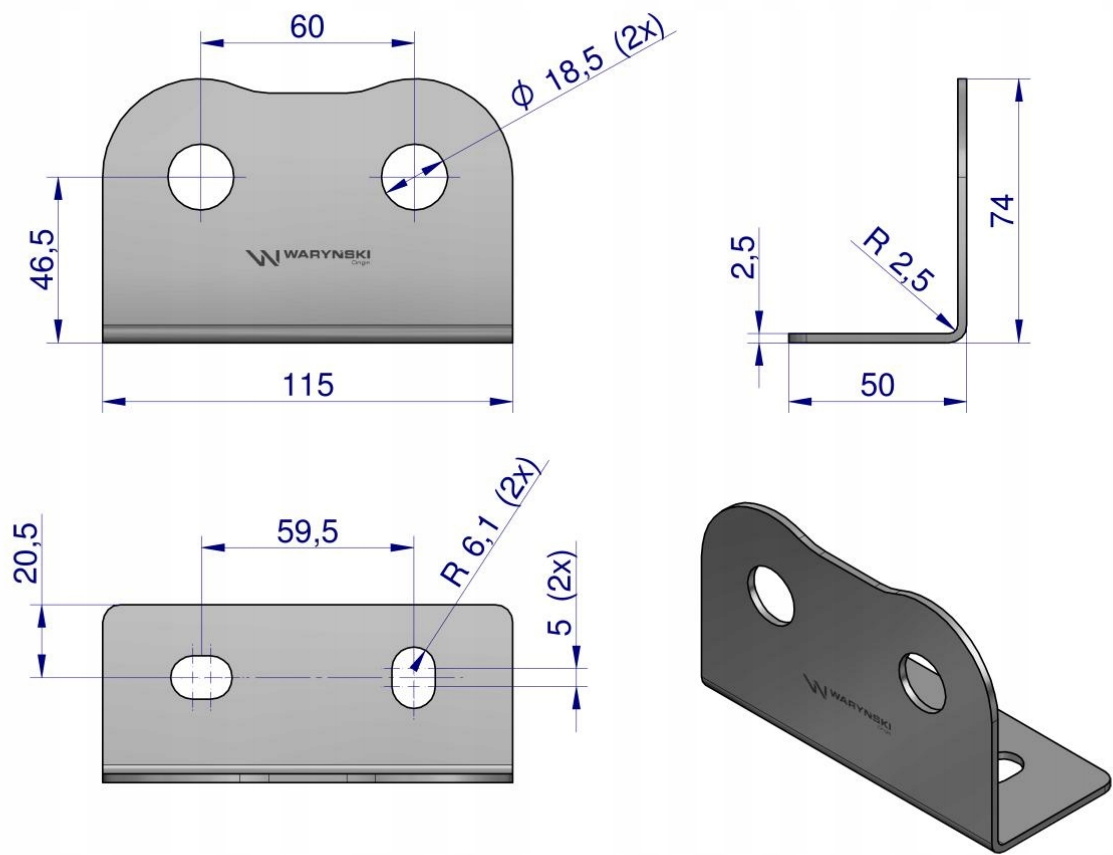

## Uchwyt tablica podwójny dla szybkozłaczy long M18x1.5 EURO WARYŃSKI

Cena	<b>41,40 zł</b>
Numer katalogowy	<b>W-U2EUR-18</b>
Kod producenta	<b>W-U2EUR-18</b>
Kod EAN	<b>5902287271997</b>
Waga produktu z opakowaniem jednostkowym	<b>0.25</b>
Numer katalogowy części	<b>W-U2EUR-18</b>
EAN (GTIN)	<b>5902287271997</b>

### Opis produktu

Uchwyt (tablica) podwójny dla szybkozłaczy long z przeciwnakręką M18x1.5 EURO Waryński [W-U2EUR-18]

Uchwyt (tablica) podwójny dla szybkozłączy long z przeciwnakrętką M18x1.5 EURO Waryński

**Rodzaj:** Uchwyt podwójny do szybkozłączy long M18x1.5

**Rozmiar:** M18x1.5 long

**Właściwości:** Mocowanie za pomocą przeciwnakrętki M22x1.5

**Średnica otworów montażowych:** 12,2[mm]

**Materiał:** Stal ocynkowana

**Pasuje do:** WIAM18MZL; WIAM18MZL-10; WIAM18MZL-PP; WIAM18MZL-PP-10; WIAM18MZL-PP-50; WIAM18MZL-PPE; V-ML18GN; V-ML18GN-50

Aukcja dotyczy 1 szt.