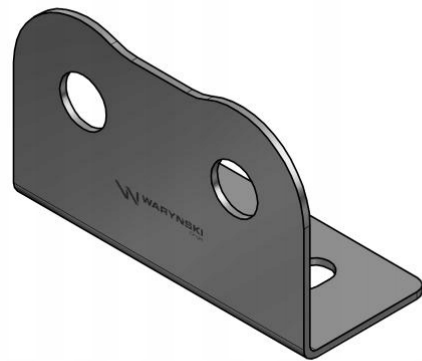

Link do produktu: <https://utih.pl/uchwyt-tablica-podwojny-dla-szybkozlaczny-long-m18x1.5-euro-warynski-p-41199.html>

Uchwyt tablica podwójny dla szybkozłaczy long M18x1.5 EURO WARYŃSKI

Cena	41,40 zł
Numer katalogowy	W-U2EUR-18
Kod producenta	W-U2EUR-18
Kod EAN	5902287271997
Waga produktu z opakowaniem jednostkowym	0.25
Numer katalogowy części	W-U2EUR-18
EAN (GTIN)	5902287271997

Opis produktu

Uchwyt (tablica) podwójny dla szybkozłaczy long z przeciwnakręką M18x1.5 EURO Waryński [W-U2EUR-18]

Uchwyt (tablica) podwójny dla szybkozłączy long z przeciwnakrętką M18x1.5 EURO Waryński

Rodzaj: Uchwyt podwójny do szybkozłączy long M18x1.5

Rozmiar: M18x1.5 long

Właściwości: Mocowanie za pomocą przeciwnakrętki M22x1.5

Średnica otworów montażowych: 12,2[mm]

Materiał: Stal ocynkowana

Pasuje do: WIAM18MZL; WIAM18MZL-10; WIAM18MZL-PP; WIAM18MZL-PP-10; WIAM18MZL-PP-50; WIAM18MZL-PPE; V-ML18GN; V-ML18GN-50