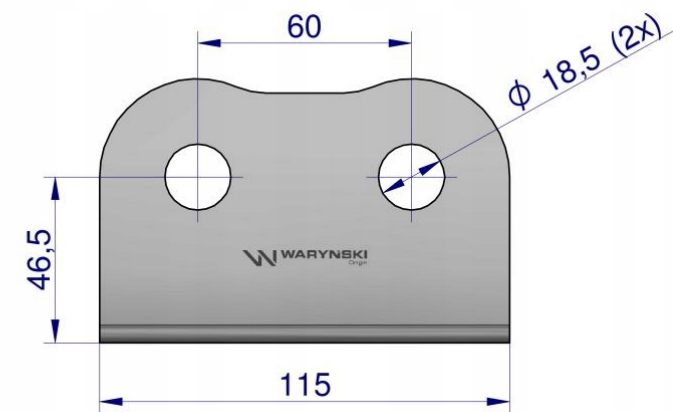

Link do produktu: <https://utih.pl/uchwyt-tablica-podwojny-dla-szybkozlaczny-long-m18x1.5-euro-warynski-p-41199.html>

Uchwyt tablica podwójny dla szybkozłaczy long M18x1.5 EURO WARYŃSKI

Cena	41,40 zł
Numer katalogowy	W-U2EUR-18
Kod producenta	W-U2EUR-18
Kod EAN	5902287271997
Waga produktu z opakowaniem jednostkowym	0.25
Numer katalogowy części	W-U2EUR-18
EAN (GTIN)	5902287271997

Opis produktu

Uchwyt (tablica) podwójny dla szybkozłaczy long z przeciwnakręką M18x1.5 EURO Waryński [W-U2EUR-18]

Uchwyt (tablica) podwójny dla szybkozłączy long z przeciwnakrętką M18x1.5 EURO Waryński

Rodzaj: Uchwyt podwójny do szybkozłączy long M18x1.5

Rozmiar: M18x1.5 long

Właściwości: Mocowanie za pomocą przeciwnakrętki M22x1.5

Średnica otworów montażowych: 12,2[mm]

Materiał: Stal ocynkowana

Pasuje do: WIAM18MZL; WIAM18MZL-10; WIAM18MZL-PP; WIAM18MZL-PP-10; WIAM18MZL-PP-50; WIAM18MZL-PPE; V-ML18GN; V-ML18GN-50