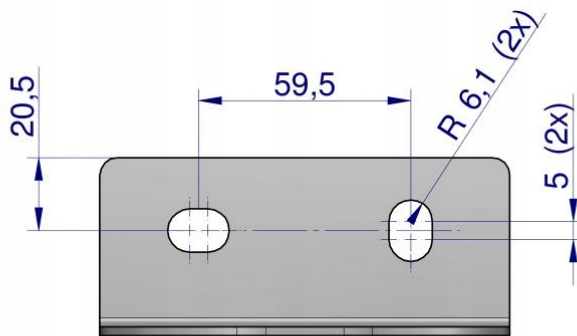

Opis produktu

Uchwyt (tablica) podwójny dla szybkozłaczy long z przeciwnakręką M18x1.5 EURO Waryński [W-U2EUR-18]

Uchwyt (tablica) podwójny dla szybkozłączy long z przeciwnakrętką M18x1.5 EURO Waryński

Rodzaj: Uchwyt podwójny do szybkozłączy long M18x1.5

Rozmiar: M18x1.5 long

Właściwości: Mocowanie za pomocą przeciwnakrętki M22x1.5

Średnica otworów montażowych: 12,2[mm]

Materiał: Stal ocynkowana

Pasuje do: WIAM18MZL; WIAM18MZL-10; WIAM18MZL-PP; WIAM18MZL-PP-10; WIAM18MZL-PP-50; WIAM18MZL-PPE; V-ML18GN; V-ML18GN-50