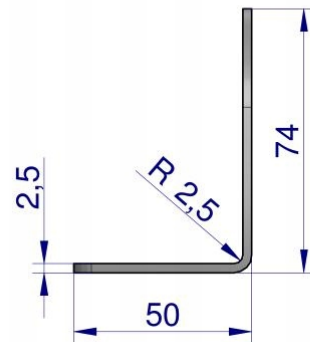

Opis produktu

Uchwyt (tablica) podwójny dla szybkozłaczy long z przeciwnakręką M18x1.5 EURO Waryński [W-U2EUR-18]

Uchwyt (tablica) podwójny dla szybkozłączy long z przeciwnakrętką M18x1.5 EURO Waryński

Rodzaj: Uchwyt podwójny do szybkozłączy long M18x1.5

Rozmiar: M18x1.5 long

Właściwości: Mocowanie za pomocą przeciwnakrętki M22x1.5

Średnica otworów montażowych: 12,2[mm]

Materiał: Stal ocynkowana

Pasuje do: WIAM18MZL; WIAM18MZL-10; WIAM18MZL-PP; WIAM18MZL-PP-10; WIAM18MZL-PP-50; WIAM18MZL-PPE; V-ML18GN; V-ML18GN-50