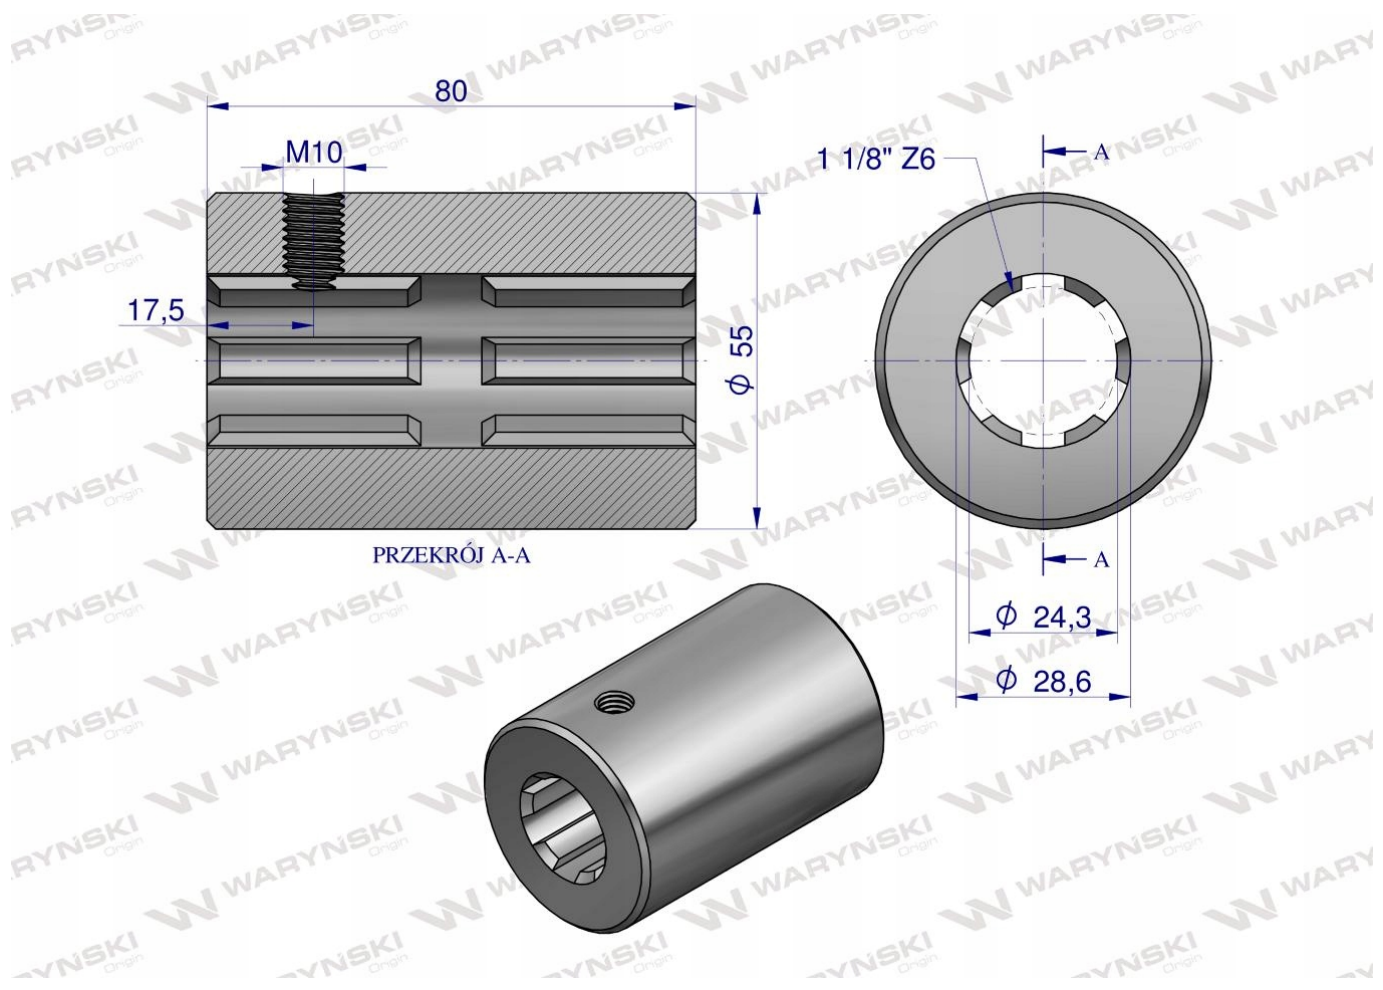

Dane aktualne na dzień: 26-04-2026 05:04

Link do produktu: <https://utih.pl/tuleja-wom-laczaca-frezowana-80mm-z6-1-18-warynski-p-38127.html>

Tuleja WOM łącząca frezowana 80mm Z6 - 1 1/8 WARYŃSKI

| | |
|--|----------------------|
| Cena | 92,00 zł |
| Numer katalogowy | W-3642080 |
| Kod producenta | W-3642080 |
| Kod EAN | 5902287240979 |
| Waga produktu z opakowaniem jednostkowym | 1 |
| Numer katalogowy części | W-3642080 |
| EAN (GTIN) | 5902287240979 |

Opis produktu

Tuleja, WOM łącząca frezowana 80mm Z6 - 1 1/8, Waryński [W-3642080]

Wałki i tuleje służą do przenoszenia mocy w napędach, łączenia wałków i napędów. Są używane w konstrukcjach własnych oraz montowane, gdy rozmiar przyłączy wałków nie jest kompatybilny bądź jeśli wał jest zbyt krótki. Nie powinny być stosowane w napędach głównych, między traktorem a maszyną.