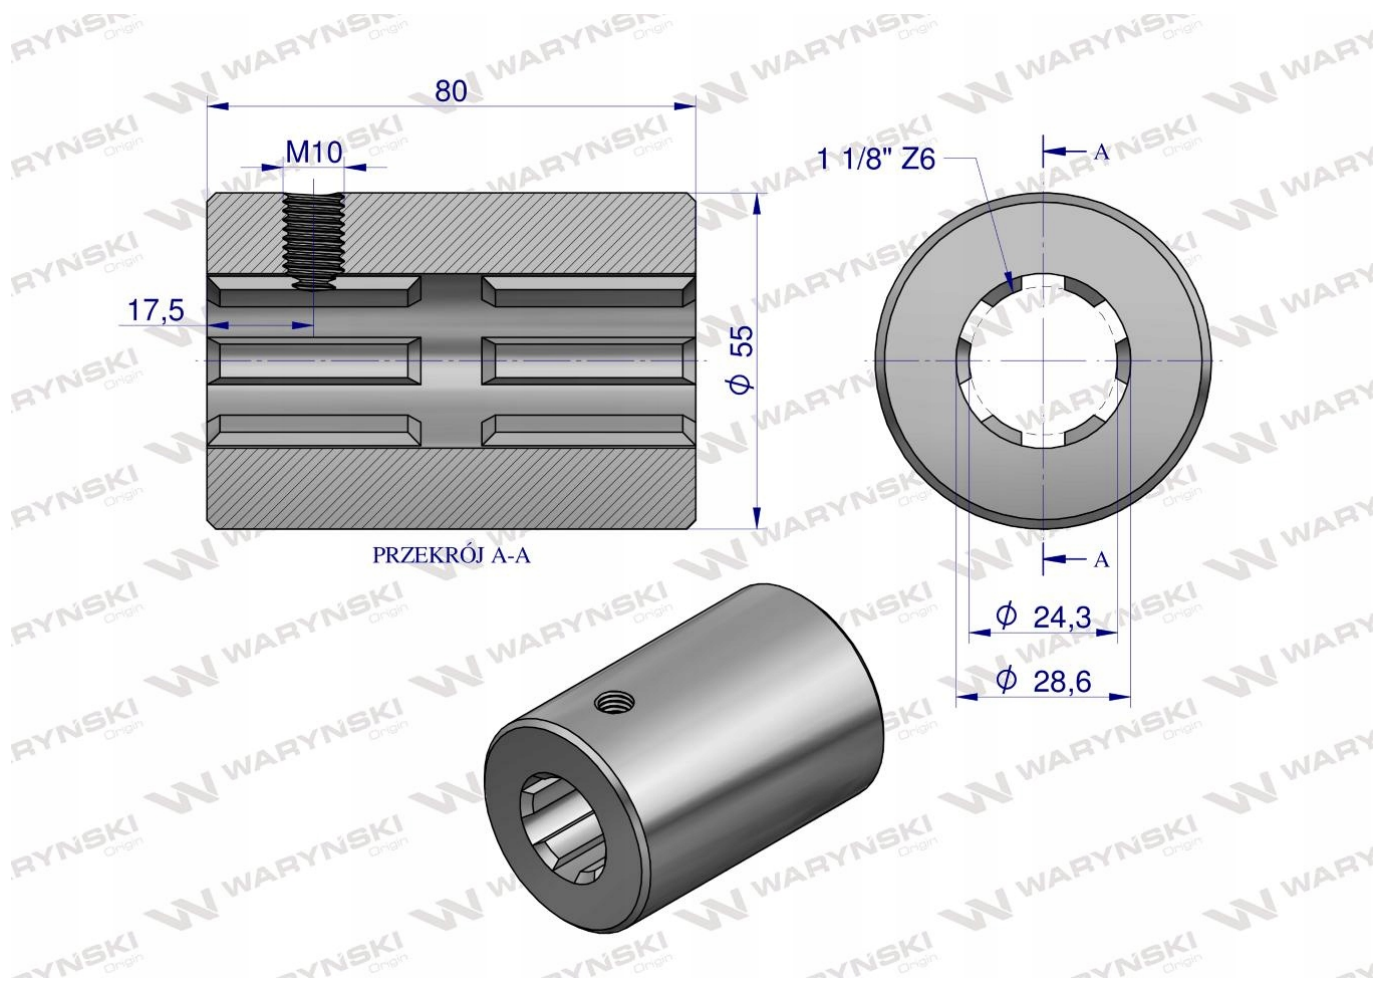

Dane aktualne na dzień: 12-03-2026 00:33

Link do produktu: <https://utih.pl/tuleja-wom-laczaca-frezowana-80mm-z6-1-18-warynski-p-38127.html>

Tuleja WOM łącząca frezowana 80mm Z6 - 1 1/8 WARYŃSKI

Cena	92,00 zł
Numer katalogowy	W-3642080
Kod producenta	W-3642080
Kod EAN	5902287240979
Numer katalogowy części	W-3642080
Waga produktu z opakowaniem jednostkowym	1
EAN (GTIN)	5902287240979

Opis produktu

Tuleja, WOM łącząca frezowana 80mm Z6 - 1 1/8, Waryński [W-3642080]

Wałki i tuleje służą do przenoszenia mocy w napędach, łączenia wałków i napędów. Są używane w konstrukcjach własnych oraz montowane, gdy rozmiar przyłączy wałków nie jest kompatybilny bądź jeśli wał jest zbyt krótki. Nie powinny być stosowane w napędach głównych, między traktorem a maszyną.