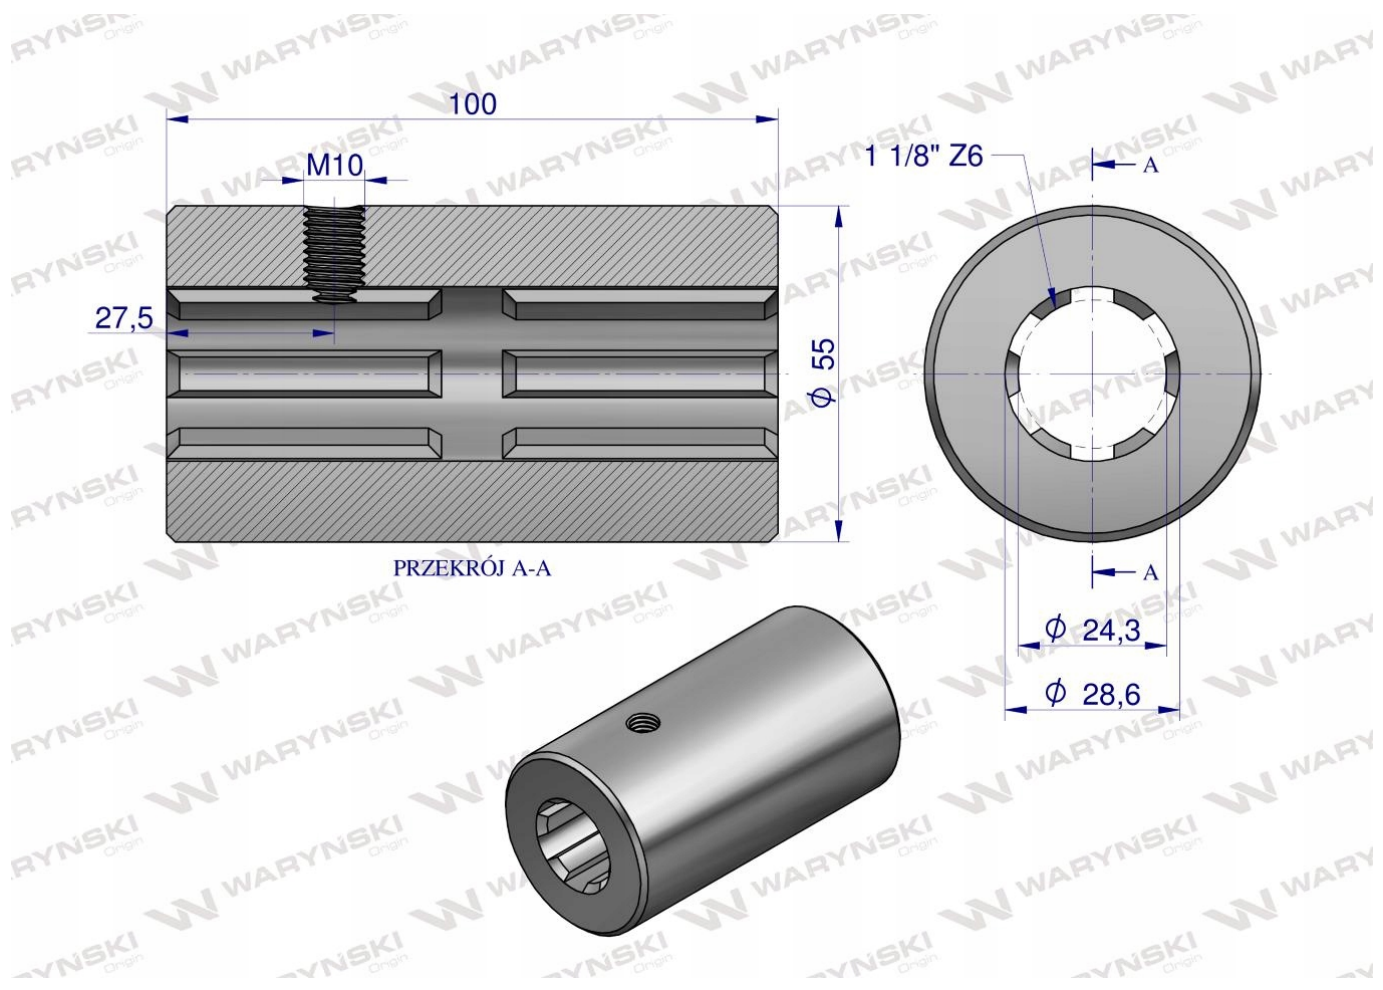

## Tuleja WOM łącząca frezowana 100mm Z6 - 1 1/8 WARYŃSKI

Cena	<b>118,20 zł</b>
Numer katalogowy	<b>W-3642100</b>
Kod producenta	<b>W-3642100</b>
Kod EAN	<b>5902287241006</b>
Waga produktu z opakowaniem jednostkowym	<b>1</b>
Numer katalogowy części	<b>W-3642100</b>
EAN (GTIN)	<b>5902287241006</b>

### Opis produktu

Tuleja, WOM łącząca frezowana 100mm Z6 - 1 1/8,  
Waryński [W-3642100]

**Wałki i tuleje służą do przenoszenia mocy w napędach, łączenia wałków i napędów. Są używane w konstrukcjach własnych oraz montowane, gdy rozmiar przyłączy wałków nie jest kompatybilny bądź jeśli wał jest zbyt krótki. Nie powinny być stosowane w napędach głównych, między traktorem a maszyną.**