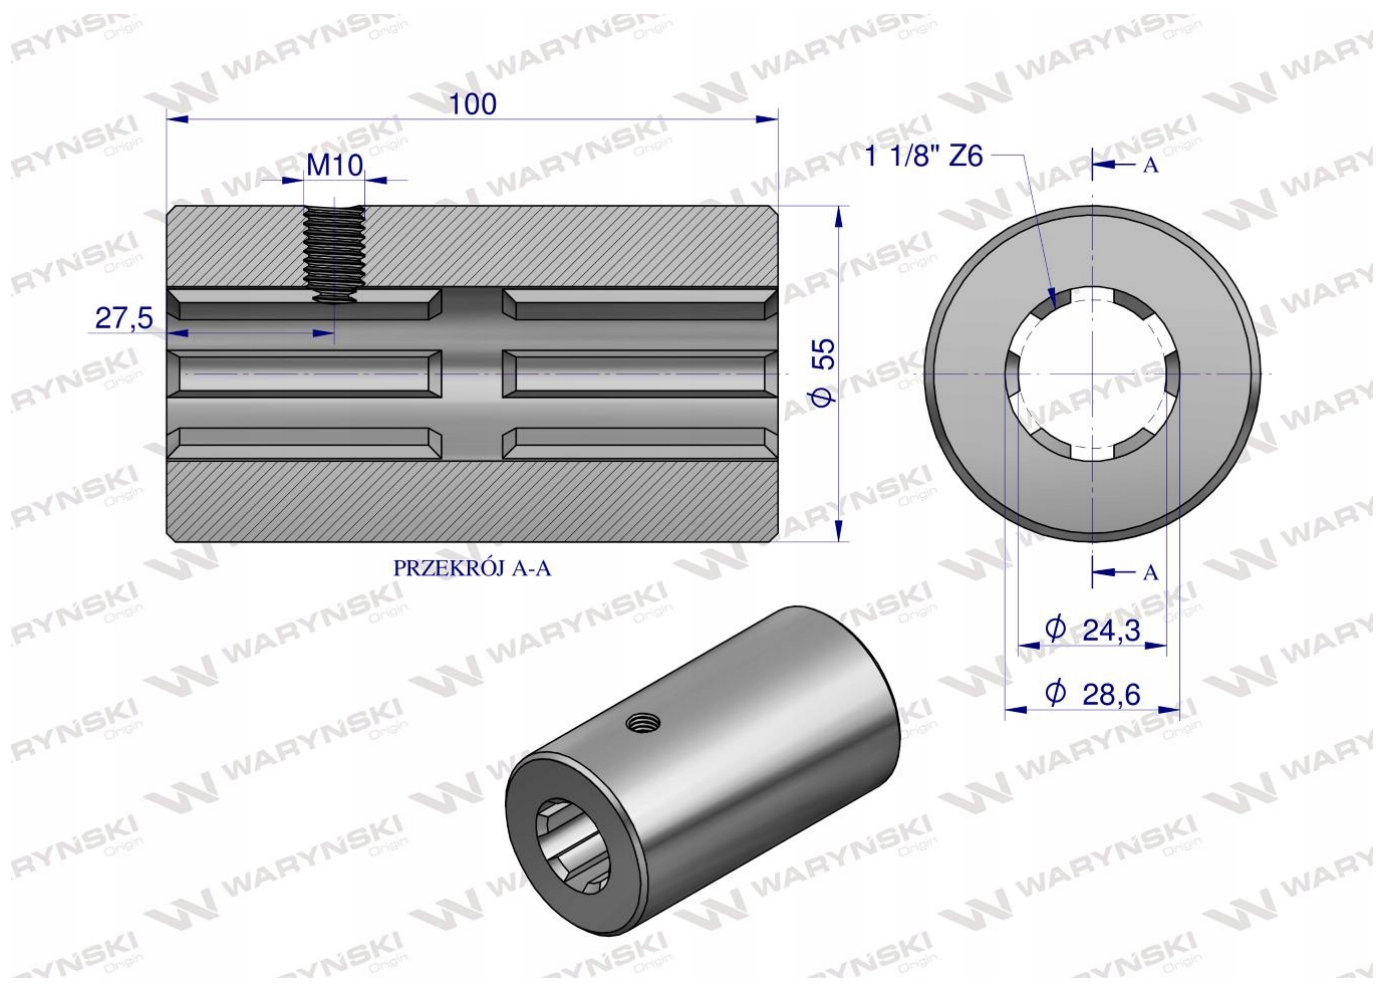

Tuleja, WOM łącząca frezowana 100mm Z6 - 1 1/8,
Waryński [W-3642100]

Wałki i tuleje służą do przenoszenia mocy w napędach, łączenia wałków i napędów. Są używane w konstrukcjach własnych oraz montowane, gdy rozmiar przyłączy wałków nie jest kompatybilny bądź jeśli wał jest zbyt krótki. Nie powinny być stosowane w napędach głównych, między traktorem a maszyną.