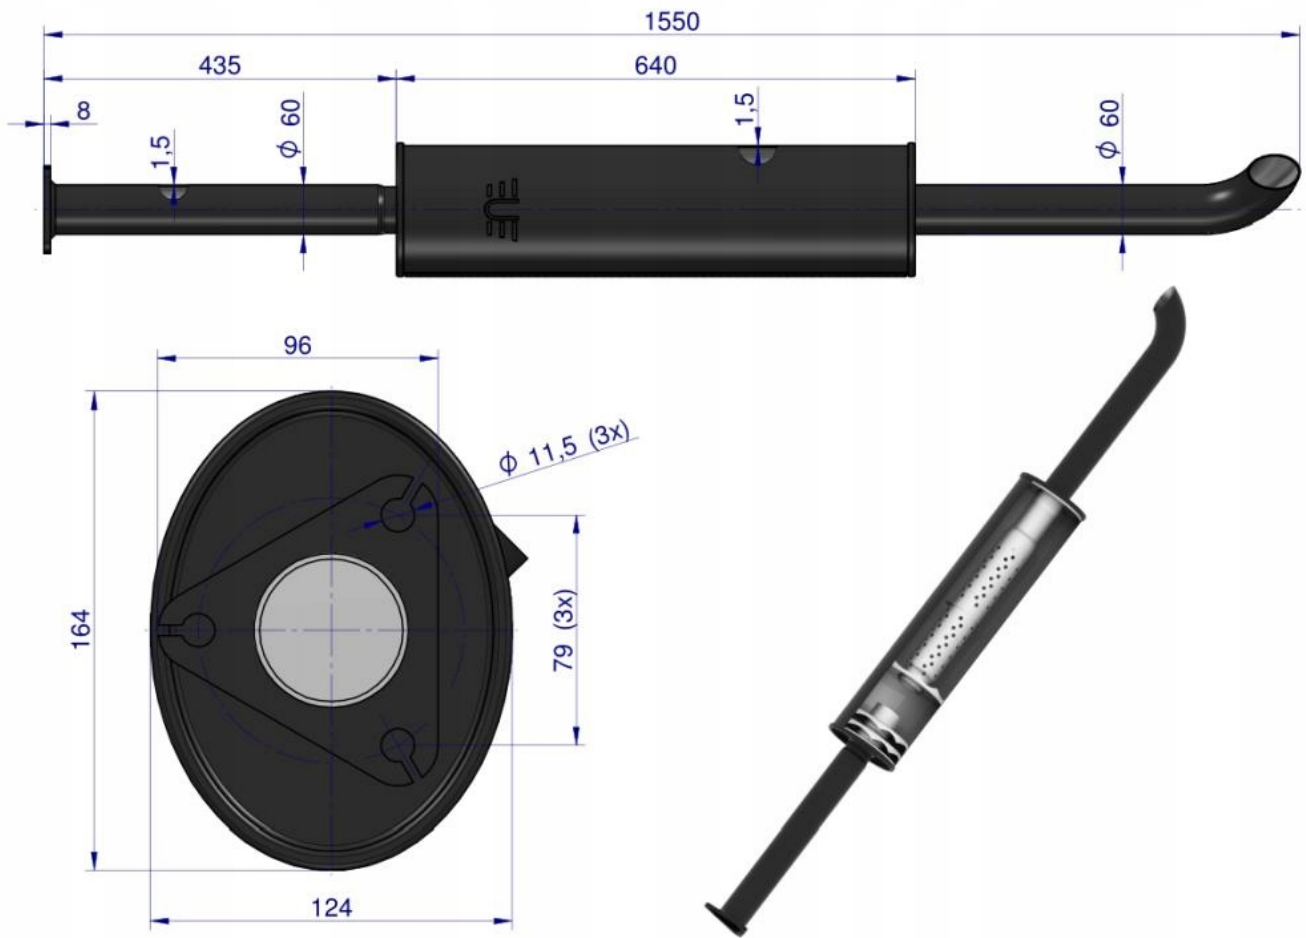

Link do produktu: <https://utih.pl/tlumik-prosty-dlugi-1550mm-8kg-ursus-c-385-emalia-oryginal-ursus-80014040-p-40234.html>

Tłumik prosty długi 1550mm 8kg URSUS C-385 EMALIA ORYGINAŁ URSUS 80014040

Cena	398,40 zł
Numer katalogowy	80014040EU
Kod producenta	80014040EU
Kod EAN	5902287228397
Numery katalogowe zamienników	80014040
Waga produktu z opakowaniem jednostkowym	9.45
Numer katalogowy części	80014040EU
EAN (GTIN)	5902287228397

Opis produktu

Tłumik prosty długi 1550mm 8kg C-385 EMALIA ORYGINAŁ
URSUS [80014040EU]

Wysokiej Jakości Tłumik Emaliowany wykonany został z atestowanej blachy DC01,środek tłumika to wysoko wytrzymała blacha DX53 z powłoką aluminiowa, którą charakteryzuje wysoka wytrzymałość termiczna do 900 stopni .Cały proces produkcyjny wykonany w najnowszej technologii produkcji tłumików, wszystkie te czynniki wraz z widocznym znakiem towarowym są gwarancją jakości naszych produktów.

- **Waga:** 6 [kg]
- **Długość:** 1550 [mm]
- **Materiał:** DX53+120AS

Pasuje do URSUS: C-385; 902; 904; 912; 914; 1012; 1014; 1222; 1224; 1634 ORAZ POCHODNE

URSUS