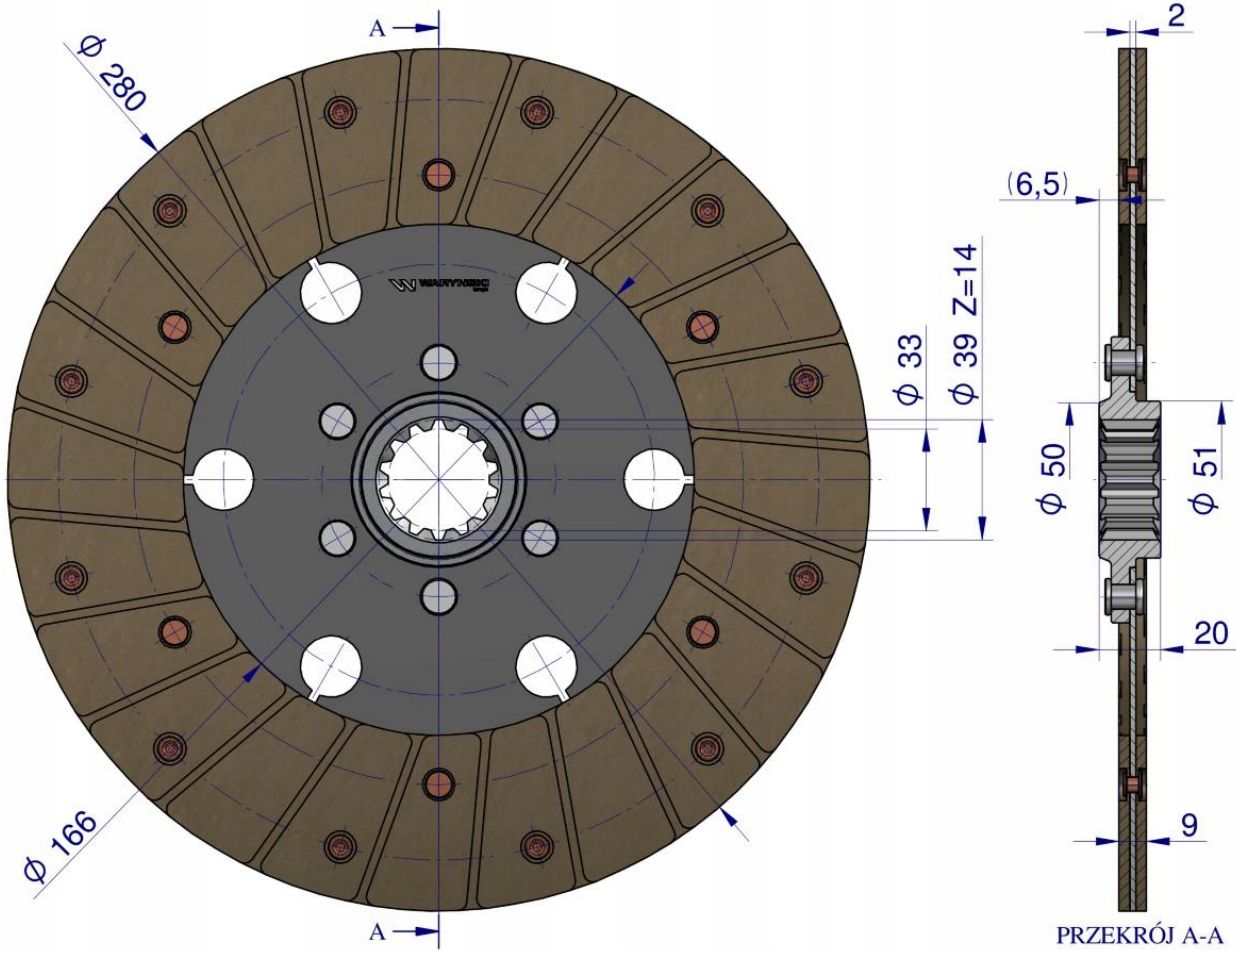

Dane aktualne na dzień: 18-05-2026 08:49

Link do produktu: <https://utih.pl/tarcza-sprzegla-wladymirec-t-25-2521025-warynski-p-38815.html>

Tarcza sprzęgła WŁADYMIREC T-25 2521025 WARYŃSKI

Cena	161,30 zł
Numer katalogowy	2521025W
Kod producenta	2521025W
Kod EAN	5902287243987
Waga produktu z opakowaniem jednostkowym	2
Numer katalogowy części	2521025W
EAN (GTIN)	5902287243987
Numer katalogowy oryginału	2521025W

Opis produktu

Tarcza sprzęgła T-25 2521025 WARYŃSKI [2521025W]

Tarcza sprzęgłowa w marce Waryński to produkt najwyższej jakości.

Tarcza Sprzęgłowa jest jednym z najważniejszych elementów układu przeniesienia napędu. Odpowiada za przekazanie momentu obrotowego z koła zamachowego na wałek sprzęgłowy skrzyni biegów. Jednym z zadań tarczy sprzęgła jest również redukcja i tłumienie drgań przenoszonych napędów.