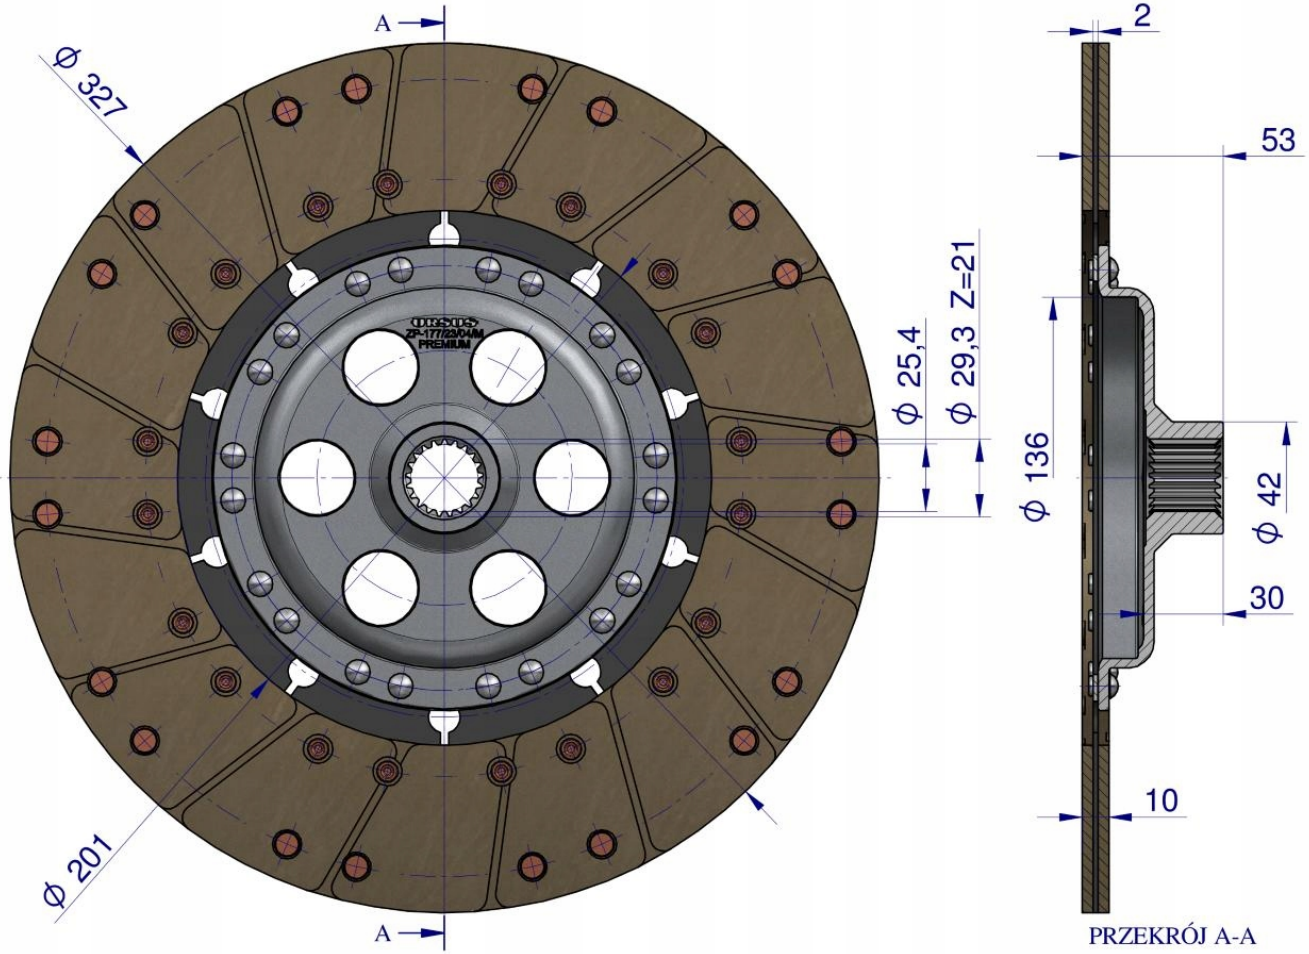

Link do produktu: <https://utih.pl/tarcza-sprzegla-drobny-frez-fi-327-z-21-13-mf-4-premium-oryginal-ursus-p-37498.html>

Tarcza sprzęgła drobny frez FI-327. Z-21. 13" MF-4 PREMIUM ORYGINAŁ URSUS

Cena	383,10 zł
Numer katalogowy	7006558M91PU
Kod producenta	7006558M91PU
Kod EAN	5902287213478
Waga produktu z opakowaniem jednostkowym	3
Numer katalogowy części	7006558M91PU
EAN (GTIN)	5902287213478

Opis produktu

Tarcza sprzęgła drobny frez FI-327. Z-21. 13" MF-4
PREMIUM ORYGINAŁ URSUS [7006558M91PU]

Tarcza sprzęgłowa w marce Ursus to produkt najwyższej jakości. Tarcza Sprzęgłowa jest jednym z najważniejszych elementów układu przeniesienia napędu. Odpowiada za przekazanie momentu obrotowego z koła zamachowego na wałek sprzęgłowy skrzyni biegów. Jednym z zadań tarczy sprzęgła jest również redukcja i tłumienie drgań przenoszonych obciążeń. Tarcza sprzęgłowa premium wyróżnia się dłuższą żywotnością zwiększoną o 30%, posiada zwiększoną liczbę nitów piasty, zostały również zmienione nity okładziny z aluminiowych na miedziane. Okładzina posiada więcej włókien, które wydłużają jej żywotność. Każdy produkt posiada 5 letnią żelazną gwarancję.