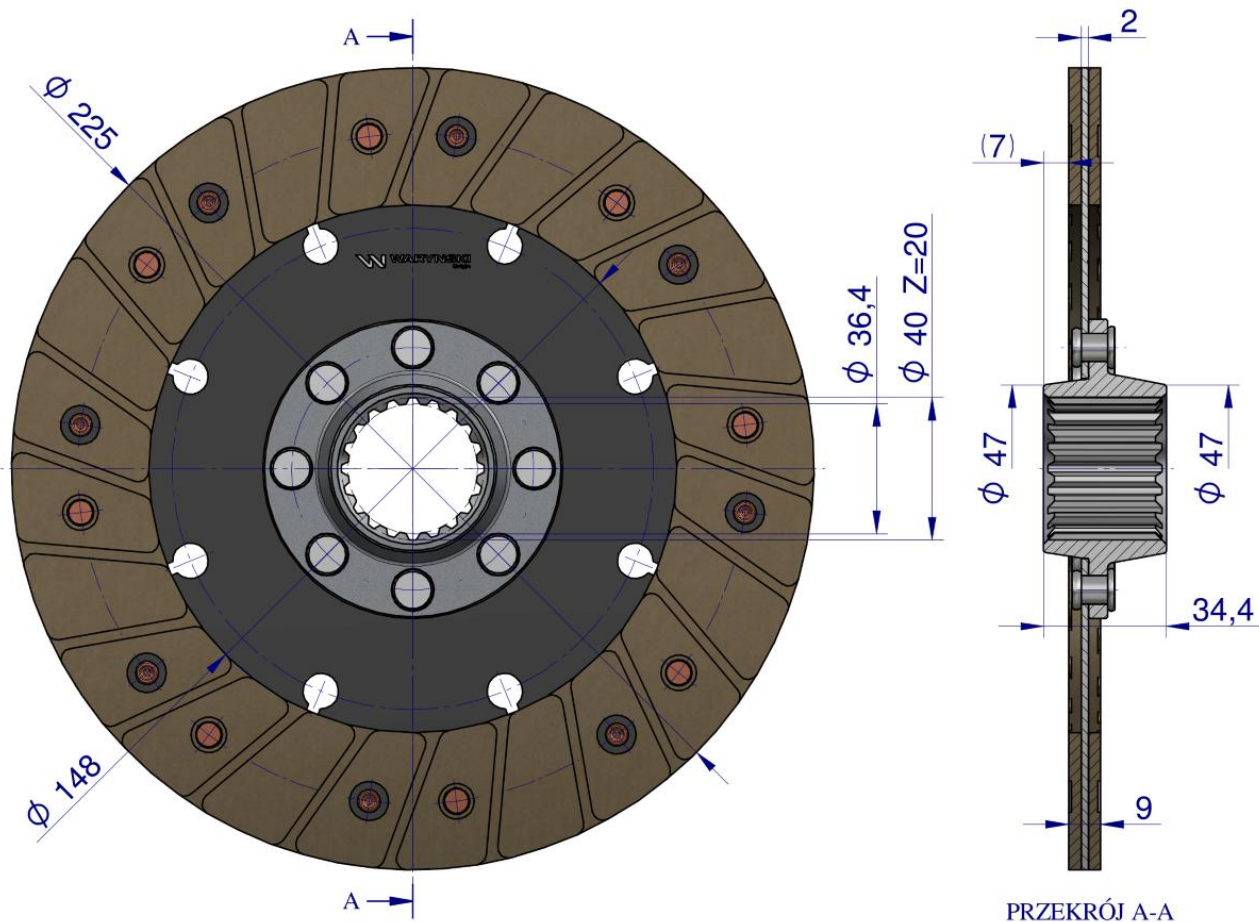

Dane aktualne na dzień: 17-05-2026 11:50

Link do produktu: <https://utih.pl/tarcza-sprzegla-deutz-2316746-warynski-p-38729.html>

Tarcza sprzęgła Deutz 2316746 WARYŃSKI

Cena	137,70 zł
Numer katalogowy	2316746W
Kod producenta	2316746W
Kod EAN	5902287243956
Waga produktu z opakowaniem jednostkowym	1.35
Numer katalogowy części	2316746W
EAN (GTIN)	5902287243956
Numer katalogowy oryginału	2316746

Opis produktu

Tarcza sprzęgła Deutz 2316746 WARYŃSKI [2316746W]

Tarcza sprzęgłowa w marce Waryński to produkt najwyższej jakości. Tarcza Sprzęgłowa jest jednym z najważniejszych elementów układu przeniesienia napędu. Odpowiada za przekazanie momentu obrotowego z koła zamachowego na wałek sprzęgłowy skrzyni biegów. Jednym z zadań tarczy sprzęgła jest również redukcja i tłumienie drgań przenoszonych napędów.