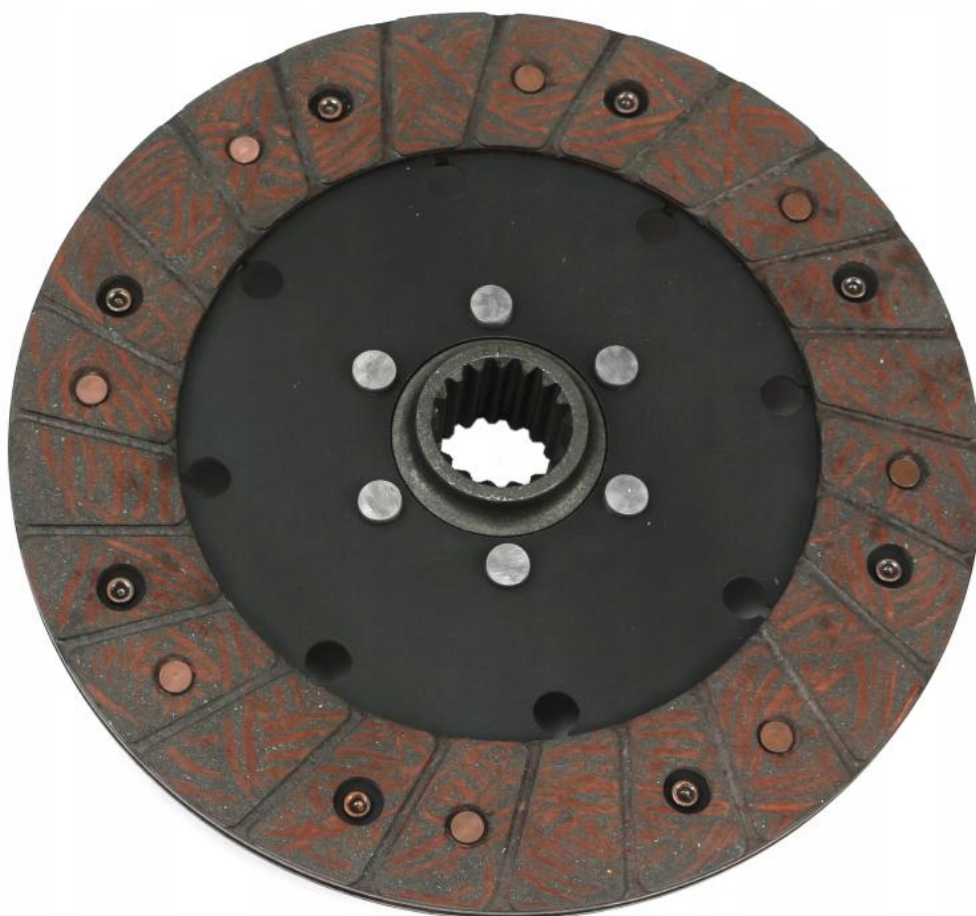

Dane aktualne na dzień: 25-04-2026 23:46

Link do produktu: <https://utih.pl/tarcza-sprzegla-claas-deutz-2940369-warynski-p-38728.html>

Tarcza sprzęgła Claas Deutz 2940369 WARYŃSKI

Cena	140,60 zł
Numer katalogowy	2940369W
Kod producenta	2940369W
Kod EAN	5902287243932
Numer katalogowy oryginału	2940369
Waga produktu z opakowaniem jednostkowym	1
Numer katalogowy części	2940369W
EAN (GTIN)	5902287243932

Opis produktu

Tarcza sprzęgła Claas, Deutz 2940369 WARYŃSKI [2940369W]

Tarcza sprzęgłowa w marce Waryński to produkt najwyższej jakości.

Tarcza Sprzęgłowa jest jednym z najważniejszych elementów układu przeniesienia napędu. Odpowiada za przekazanie momentu obrotowego z koła zamachowego na wałek sprzęgłowy skrzyni biegów. Jednym z zadań tarczy sprzęgła jest również redukcja i tłumienie drgań przenoszonych napędów.

- **Grubość tarczy z okładziną:** 9[mm]
- **Średnica wewnętrzna:** 28-32[mm]
- **Średnica zewnętrzna:** 225[mm]
- **Rodzaj:** Nitowana
- **Ilość zębów:** 17 szt.

Zastosowanie: **Deutz-Fahr**

- Serie 06:D 4006;D 4506
- Serie 07:D 4007;D 4507;D 4807
- Serie 07C:D4507C;D 4807C
- Serie DX 3:DX 3.10;Serie DX 3 S.C.;DX 3.10 SC Serie DX 3 VC;DX 3.10 VC