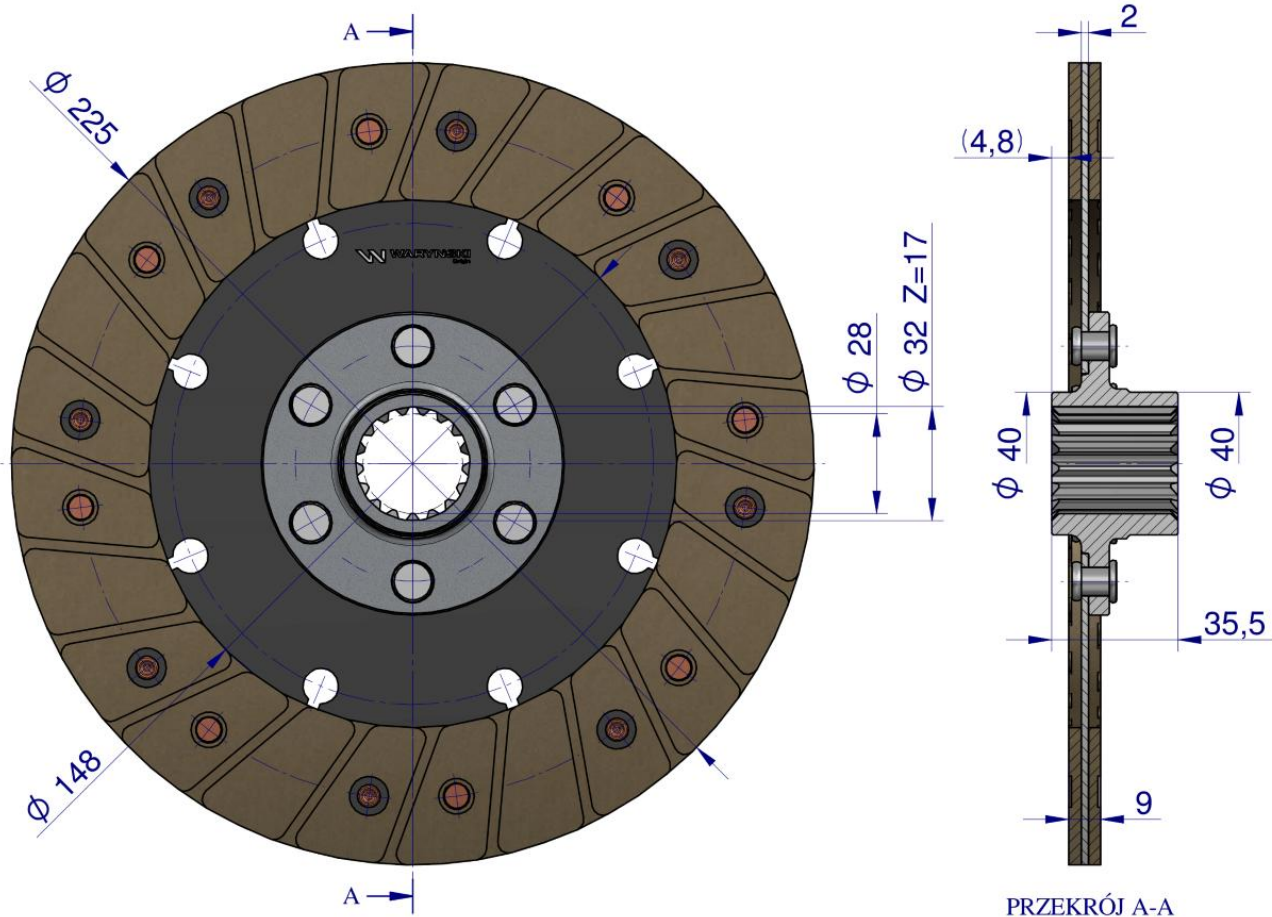

Dane aktualne na dzień: 25-04-2026 23:46

Link do produktu: <https://utih.pl/tarcza-sprzegla-claas-deutz-2940369-warynski-p-38728.html>

Tarcza sprzęgła Claas Deutz 2940369 WARYŃSKI

Cena	140,60 zł
Numer katalogowy	2940369W
Kod producenta	2940369W
Kod EAN	5902287243932
Numer katalogowy oryginału	2940369
Waga produktu z opakowaniem jednostkowym	1
Numer katalogowy części	2940369W
EAN (GTIN)	5902287243932

Opis produktu

Tarcza sprzęgła Claas, Deutz 2940369 WARYŃSKI [2940369W]

Tarcza sprzęgłowa w marce Waryński to produkt najwyższej jakości.

Tarcza Sprzęgłowa jest jednym z najważniejszych elementów układu przeniesienia napędu. Odpowiada za przekazanie momentu obrotowego z koła zamachowego na wałek sprzęgłowy skrzyni biegów. Jednym z zadań tarczy sprzęgła jest również redukcja i tłumienie drgań przenoszonych napędów.

- **Grubość tarczy z okładziną:** 9[mm]
- **Średnica wewnętrzna:** 28-32[mm]
- **Średnica zewnętrzna:** 225[mm]
- **Rodzaj:** Nitowana
- **Ilość zębów:** 17 szt.

Zastosowanie: **Deutz-Fahr**

- Serie 06:D 4006;D 4506
- Serie 07:D 4007;D 4507;D 4807
- Serie 07C:D4507C;D 4807C
- Serie DX 3:DX 3.10;Serie DX 3 S.C.;DX 3.10 SC Serie DX 3 VC;DX 3.10 VC