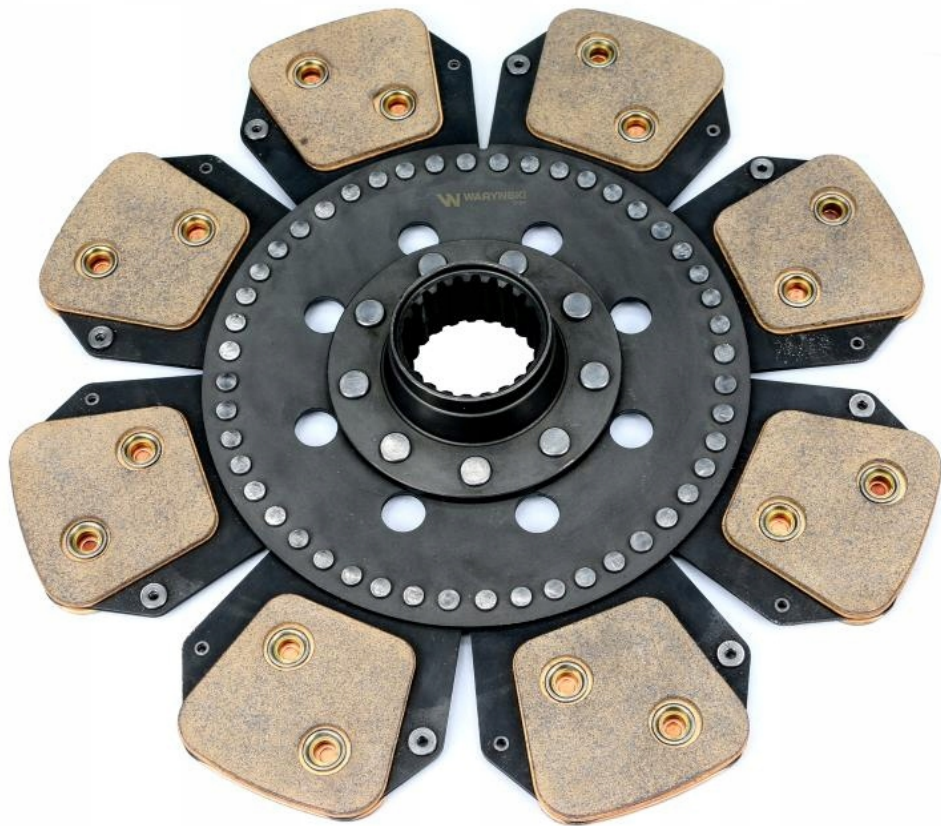

Dane aktualne na dzień: 17-05-2026 11:50

Link do produktu: <https://utih.pl/tarcza-sprzegla-ceramiczna-landini-mf-warynski-p-33040.html>

Tarcza sprzęgła Ceramiczna LANDINI MF WARYŃSKI

Cena	611,70 zł
Numer katalogowy	3615367M1W
Kod producenta	3615367M1W
Kod EAN	5902287105483
Numery katalogowe zamienników	3615367M1
Waga produktu z opakowaniem jednostkowym	4.15
Numer katalogowy części	3615367M1W
EAN (GTIN)	5902287105483

Opis produktu

Tarcza sprzęgła Ceramiczna LANDINI. MF Waryński [3615367M1W]

WARYNSKI Origin