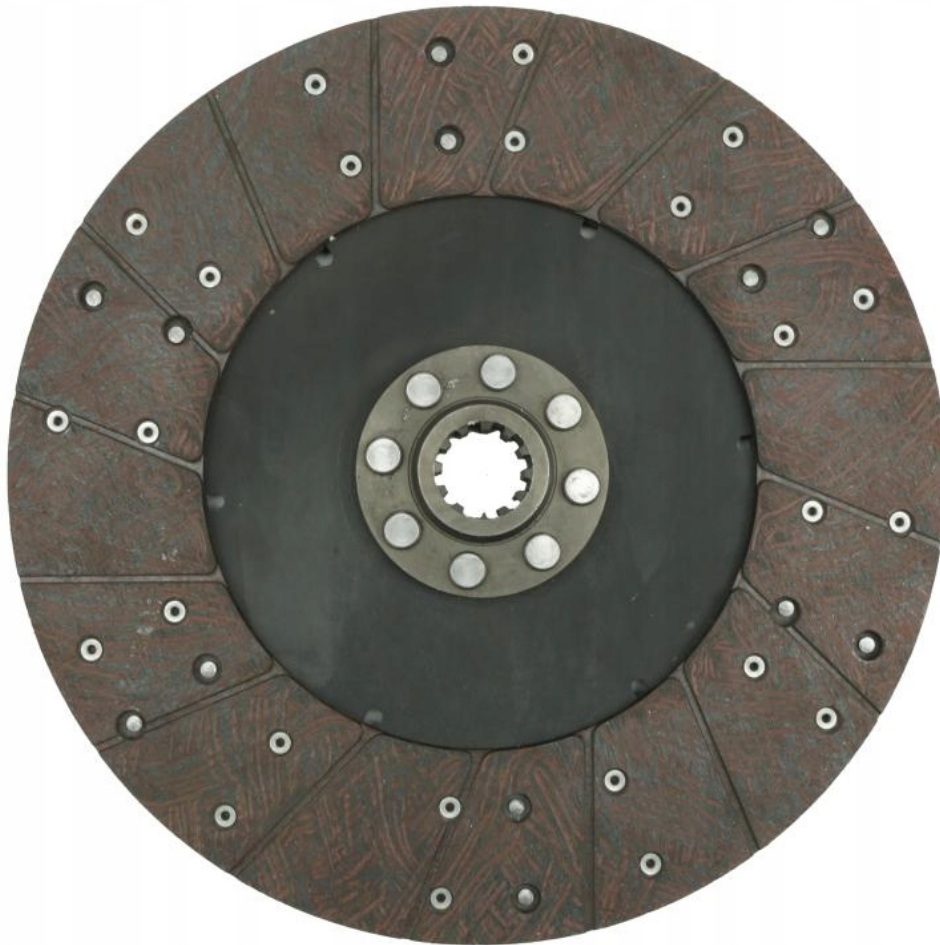

Dane aktualne na dzień: 17-05-2026 20:40

Link do produktu: <https://utih.pl/tarcza-sprzegla-belarus-mtz-pronar-701601130-warynski-p-40747.html>

Tarcza sprzęgła Belarus Mtz Pronar 701601130 WARYŃSKI

Cena	248,00 zł
Numer katalogowy	701601130W
Kod producenta	701601130W
Kod EAN	5902287243970
Numer katalogowy oryginału	701601130
Numer katalogowy części	701601130W
EAN (GTIN)	5902287243970

Opis produktu

Tarcza sprzęgła Belarus Mtz Pronar 701601130 WARYŃSKI [701601130W]

Tarcza sprzęgłowa w marce Waryński to produkt najwyższej jakości. Tarcza Sprzęgłowa jest jednym z najważniejszych elementów układu przeniesienia napędu. Odpowiada za przekazanie momentu obrotowego z koła zamachowego na wałek sprzęgłowy skrzyni biegów. Jednym z zadań tarczy sprzęgła jest również redukcja i tłumienie drgań przenoszonych napędów.

- **Średnica wewnętrzna:** 35[mm]
- **Rodzaj:** Nitowana
- **Grubość tarczy z okładziną:** 10,5[mm]
- **Średnica zewnętrzna:** 340[mm]
- **Ilość frezów:** 12[szt]

- 701601130W
- 701601130
- 70-1601130

NSZ-50