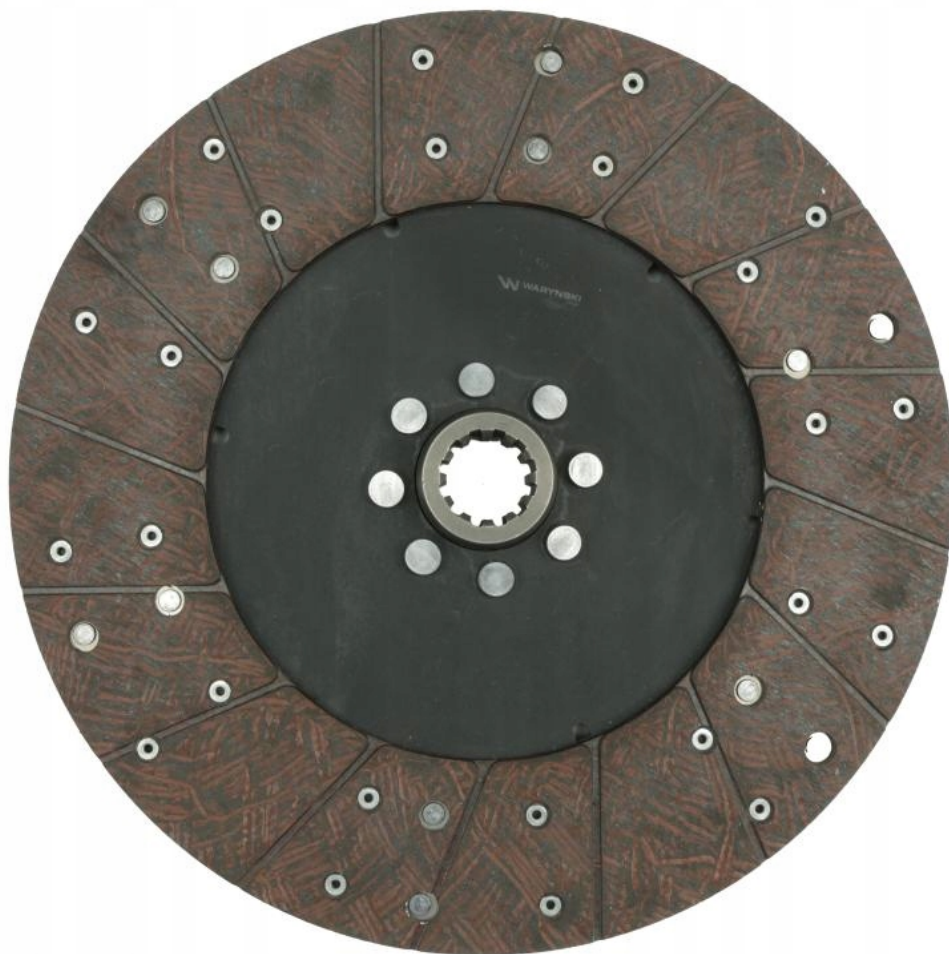

Dane aktualne na dzień: 17-05-2026 20:40

Link do produktu: <https://utih.pl/tarcza-sprzegla-belarus-mtz-pronar-701601130-warynski-p-40747.html>

Tarcza sprzęgła Belarus Mtz Pronar 701601130 WARYŃSKI

Cena	248,00 zł
Numer katalogowy	701601130W
Kod producenta	701601130W
Kod EAN	5902287243970
Numer katalogowy oryginału	701601130
Numer katalogowy części	701601130W
EAN (GTIN)	5902287243970

Opis produktu

Tarcza sprzęgła Belarus Mtz Pronar 701601130 WARYŃSKI [701601130W]

Tarcza sprzęgłowa w marce Waryński to produkt najwyższej jakości. Tarcza Sprzęgłowa jest jednym z najważniejszych elementów układu przeniesienia napędu. Odpowiada za przekazanie momentu obrotowego z koła zamachowego na wałek sprzęgłowy skrzyni biegów. Jednym z zadań tarczy sprzęgła jest również redukcja i tłumienie drgań przenoszonych napędów.

- **Średnica wewnętrzna:** 35[mm]
- **Rodzaj:** Nitowana
- **Grubość tarczy z okładziną:** 10,5[mm]
- **Średnica zewnętrzna:** 340[mm]
- **Ilość frezów:** 12[szt]

- 701601130W
- 701601130
- 70-1601130

NSZ-50