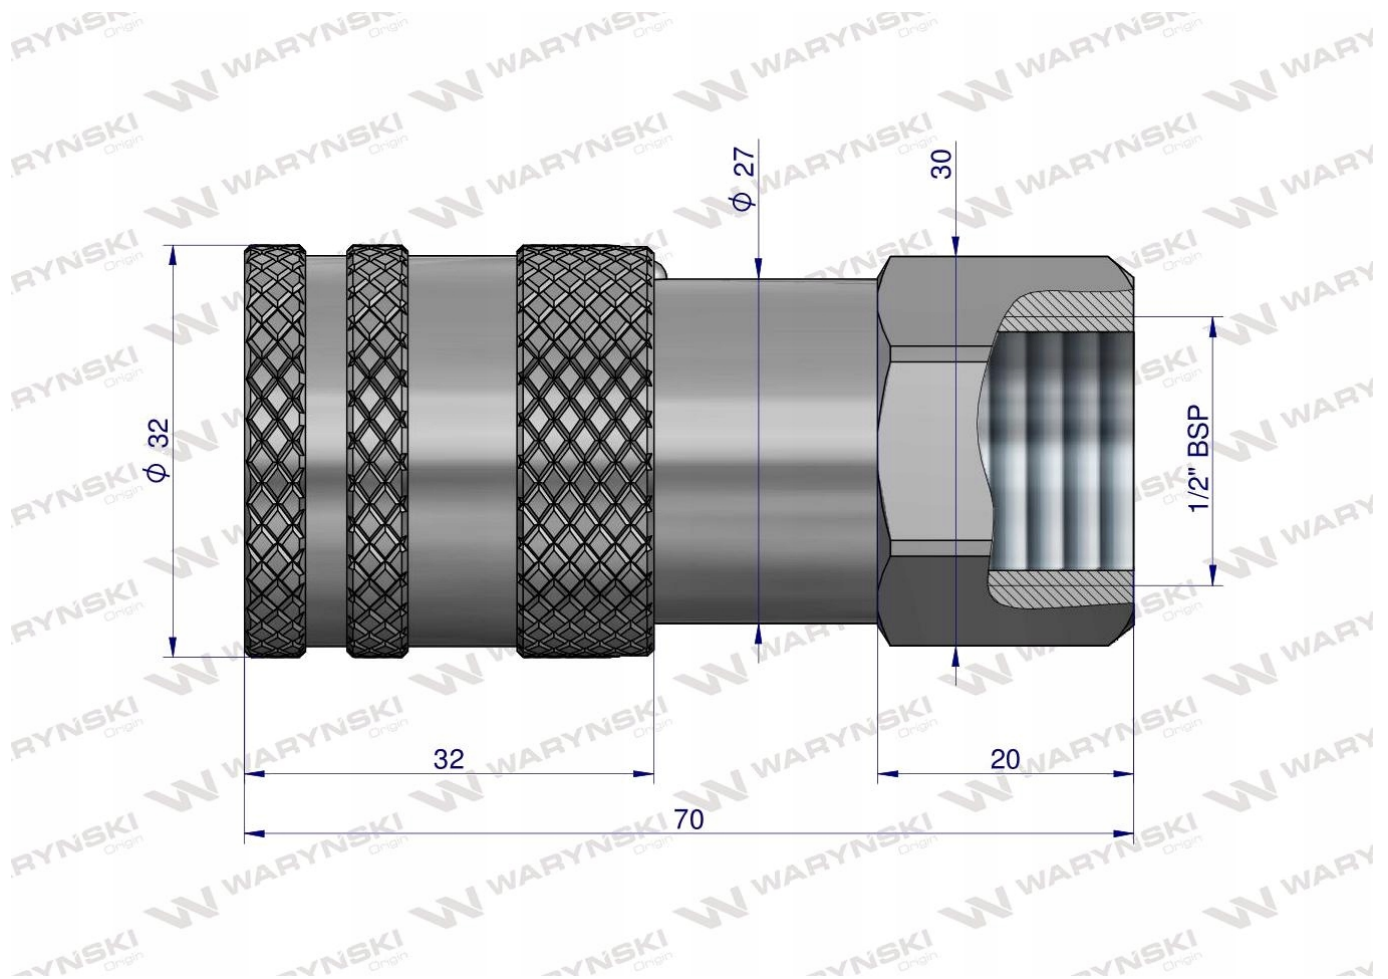

Dane aktualne na dzień: 26-04-2026 12:22

Link do produktu: <https://utih.pl/szybkozlacze-suhoodcinajace-12-bsp-gw-warynski-p-30703.html>

Szybkozłącze suhoodcinające 1/2 BSP GW WARYŃSKI

Cena	107,60 zł
Numer katalogowy	WIFR38MW12
Kod producenta	WIFR38MW12
Kod EAN	5902287131048
Waga produktu z opakowaniem jednostkowym	0.25
Marka	Waryński
Kod producenta	WIFR38MW12
EAN (GTIN)	5902287131048

Opis produktu

Szybkozłącze hydrauliczne suhoodcinające (rozmiar 3/8) gniazdo G1/2" BSP gwint wewnętrzny ISO16028 Waryński

Szybkozłącze hydrauliczne suchoodcinające Waryński - gniazdo ISO-16028. Posiadają trzpień zabezpieczający przed przypadkowym rozłączeniem. Szybkozłącza zaprojektowane są zgodnie z wymogami wymiarowymi i jakościowymi normy ISO 16028 Seria F, która określa szczegółowo charakterystykę i wymiary, aby umożliwić kompatybilność szybkozłączy produkowanych przez różnych producentów zgodnie z tym standardem. Zamienne z szybkozłączami ISO-F innych producentów takich jak: Parker, Faster, Stucchi, DNP, Tema i innych.