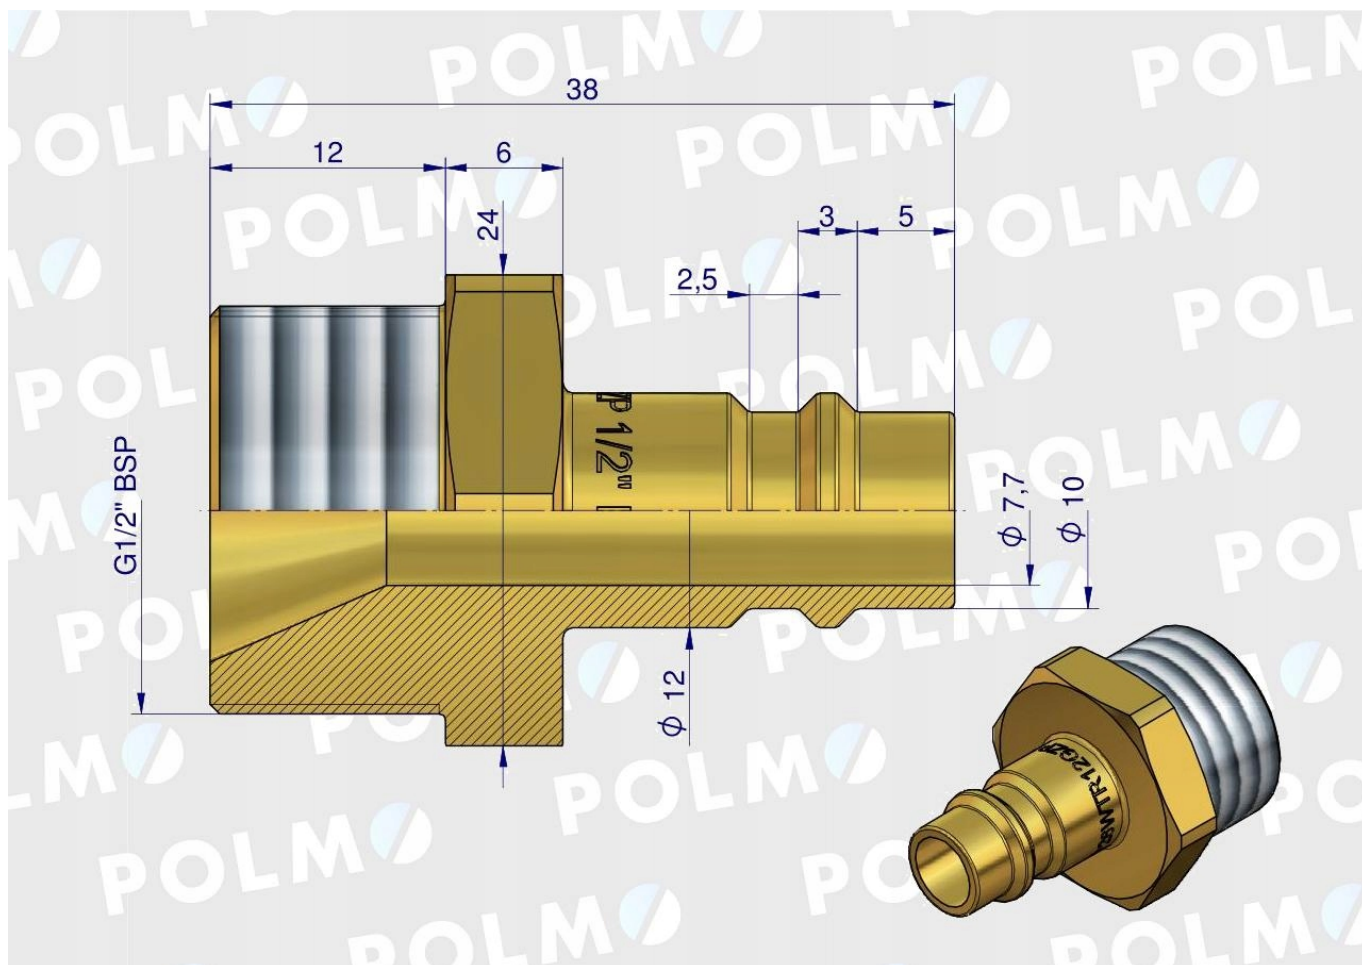

## Szybkozłącze pneumatyczne wtyczka 1/2'BSP GZ POLMO

Cena	<b>11,60 zł</b>
Numer katalogowy	<b>P26WTR12GZP</b>
Kod producenta	<b>P26WTR12GZP</b>
Kod EAN	<b>5902287127775</b>
Waga produktu z opakowaniem jednostkowym	<b>0.27</b>
Marka	<b>Polmo</b>
Kod producenta	<b>P26WTR12GZP</b>
EAN (GTIN)	<b>5902287127775</b>

### Opis produktu

Szybkozłącze pneumatyczne P26 NW7.2 wtyczka 1/2"BSP gwint zewnętrzny POLMO

Szybkozłącze pneumatyczne P26 NW7.2 wtyczka 1/2" BSP gwint zewnętrzny POLMO - najpopularniejsze szybkozłącza mosiężne o bardzo szerokim spektrum zastosowań. Szybkozłącza zaprojektowane są zgodnie z wymogami wymiarowymi i jakościowymi zgodnymi ze standardowym profilem EURO, który określa szczegółowo charakterystykę i wymiary. Kompatybilność szybkozłączy produkowanych przez różnych producentów zgodnie z tym standardem. Zamienne z szybkozłączami serii P26 z: RECTUS, CEJN i innych.