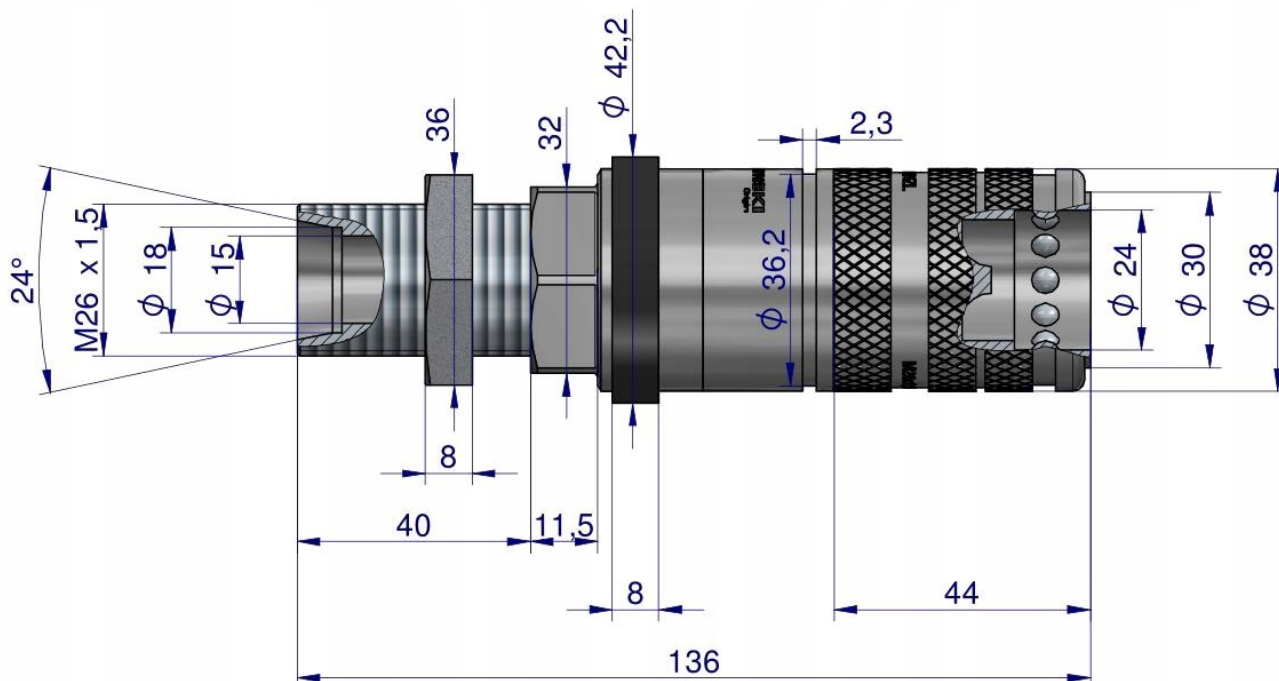

Link do produktu: <https://utih.pl/szybkozlaczce-hydrauliczne-zrywalne-gniazdo-long-m26x15gz-pushpull-warynski-p-35985.html>

Szybkozłącze hydrauliczne zrywalne gniazdo long M26x1.5GZ PUSH-PULL WARYŃSKI

Cena	190,10 zł
Numer katalogowy	WIA3CVM26ZL
Kod producenta	WIA3CVM26ZL
Kod EAN	5902287165579
Waga produktu z opakowaniem jednostkowym	0.65
Numer katalogowy części	WIA3CVM26ZL
EAN (GTIN)	5902287165579

Opis produktu

Szybkozłącze hydrauliczne zrywalne seria WIA3CV (3CFPV) 68 l/min gniazdo long M26x1.5 18L gwint zewnętrzny LONG EURO PUSH-PULL (ISO 7241-A) Waryński [WIA3CVM26ZL]

Szybkozłącze hydrauliczne zrywalne seria WIA3CV (3CFPV) gniazdo long M26x1.5 gwint zewnętrzny EURO PUSH-PULL (ISO 7241-A) Waryński. Najpopularniejsze szybkozłącza hydrauliczne o bardzo szerokim spektrum zastosowań w najnowszych ciągnikach rolniczych. Ten rodzaj wykonania gniazda szybkozłącza zabezpiecza przed pęknięciem/zerwaniem przewodu hydraulicznego i utratą oleju hydraulicznego w przypadku jego niezamierzonego naciągnięcia - np. odjazd ciągnika bez odłączenia hydrauliki z podłączonej maszyny (montaż gniazda na sztywno bez dodatkowych uchwytów). Szybkozłącza zaprojektowane są zgodnie z wymogami wymiarowymi i jakościowymi normy ISO 7241 Seria A, która określa szczegółowo charakterystykę i wymiary. Zamienne z szybkozłączami innych renomowanych producentów takich jak: Parker, Faster, Stucchi, DNP i innych.