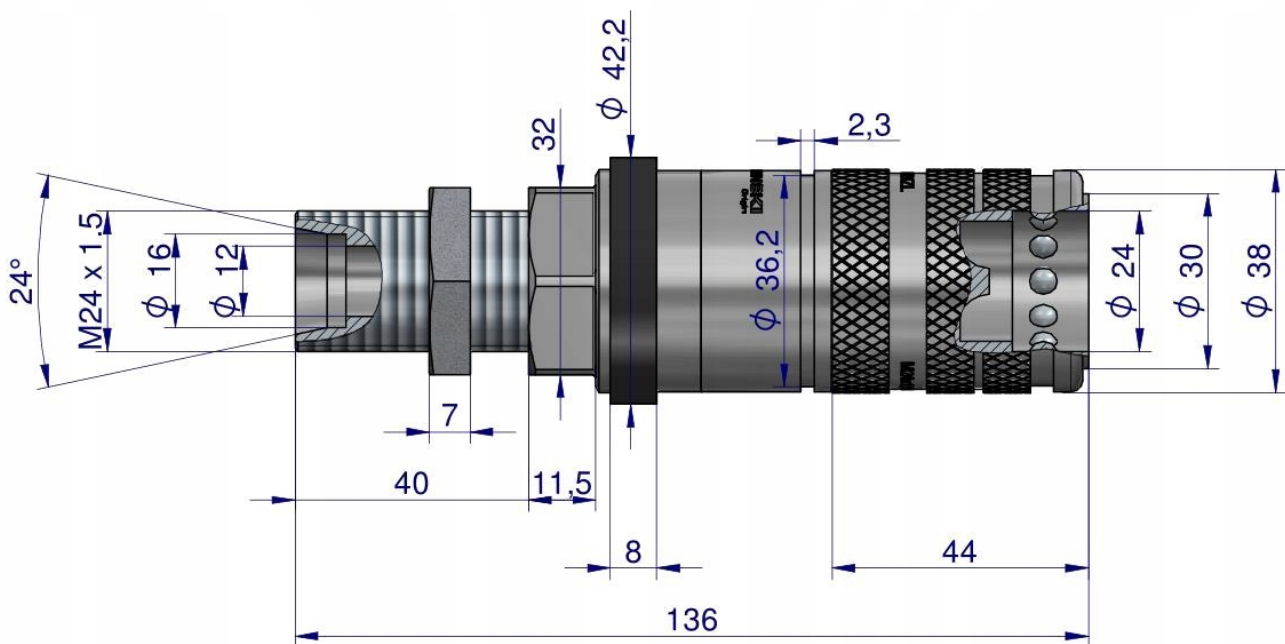

## Szybkozłaczce hydrauliczne zrywalne gniazdo long M24 GZ PUSH-PULL WARYŃSKI

Cena	<b>190,10 zł</b>
Numer katalogowy	<b>WIA3CVM24ZL</b>
Kod producenta	<b>WIA3CVM24ZL</b>
Kod EAN	<b>5902287165562</b>
Waga produktu z opakowaniem jednostkowym	<b>0.65</b>
Numer katalogowy części	<b>WIA3CVM24ZL</b>
EAN (GTIN)	<b>5902287165562</b>

### Opis produktu

Szybkozłaczce hydrauliczne zrywalne seria WIA3CV (3CFPV)  
68 l/min gniazdo long M24x1.5 16S gwint zewnętrzny  
LONG EURO PUSH-PULL (ISO 7241-A) Waryński  
[WIA3CVM24ZL]

Szybkozłącze hydrauliczne zrywalne seria WIA3CV (3CFPV) gniazdo long M24x1.5 gwint zewnętrzny EURO PUSH-PULL (ISO 7241-A) Waryński. Najpopularniejsze szybkozłącza hydrauliczne o bardzo szerokim spektrum zastosowań w najnowszych ciągnikach rolniczych. Ten rodzaj wykonania gniazda szybkozłącza zabezpiecza przed pęknięciem/zerwaniem przewodu hydraulicznego i utratą oleju hydraulicznego w przypadku jego niezamierzonego naciągnięcia - np. odjazd ciągnika bez odłączenia hydrauliki z podłączonej maszyny (montaż gniazda na sztywno bez dodatkowych uchwytów). Szybkozłącza zaprojektowane są zgodnie z wymogami wymiarowymi i jakościowymi normy ISO 7241 Seria A, która określa szczegółowo charakterystykę i wymiary. Zamienne z szybkozłączami innych renomowanych producentów takich jak: Parker, Faster, Stucchi, DNP i innych.