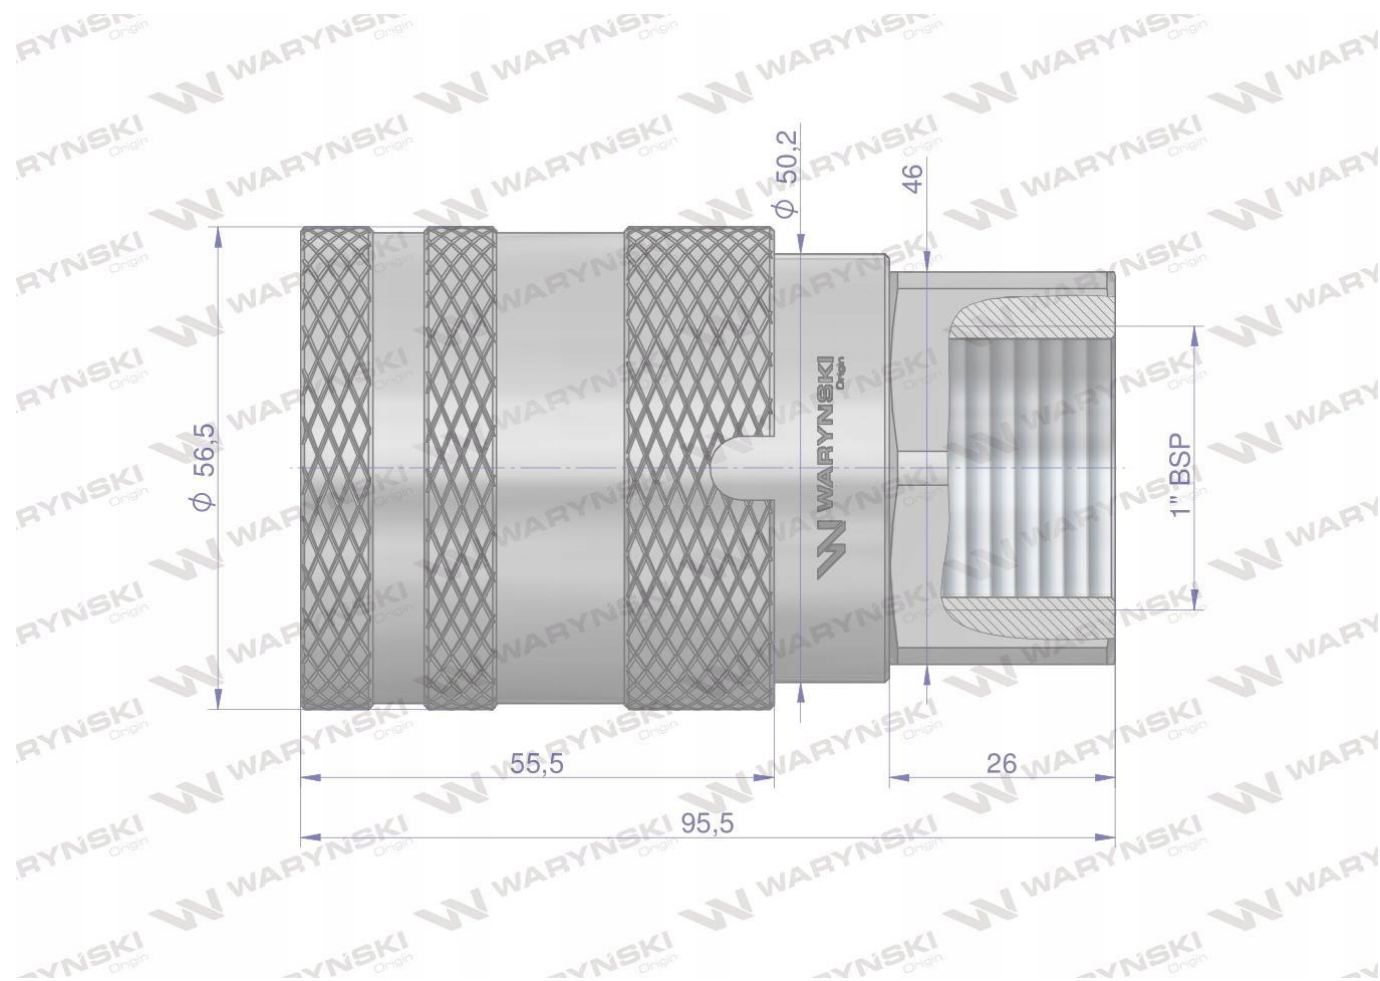

Dane aktualne na dzień: 17-05-2026 06:49

Link do produktu: <https://utih.pl/szybkozlaczce-hydrauliczne-suhoodcinajace-gniazdo-p-28928.html>

Szybkozłącze hydrauliczne suhoodcinające gniazdo

| | |
|--|----------------------|
| Cena | 320,70 zł |
| Numer katalogowy | WIFR1MW |
| Kod producenta | WIFR1MW |
| Kod EAN | 5902287049329 |
| Waga produktu z opakowaniem jednostkowym | 1.08 |
| Numer katalogowy części | WIFR1MW |
| EAN (GTIN) | 5902287049329 |

Opis produktu

Szybkozłącze hydrauliczne suhoodcinające gniazdo G1"BSP gwint wewnętrzny ISO16028 Waryński

Szybkozłącze hydrauliczne suchoodcinające Waryński - gniazdo ISO-16028. Posiadają trzpień zabezpieczający przed przypadkowym rozłączeniem. Szybkozłącza zaprojektowane są zgodnie z wymogami wymiarowymi i jakościowymi normy ISO 16028 Seria F, która określa szczegółowo charakterystykę i wymiary, aby umożliwić kompatybilność szybkozłączy produkowanych przez różnych producentów zgodnie z tym standardem. Zamienne z szybkozłączami ISO-F innych producentów takich jak: Parker, Faster, Stocchi, DNP, Tema i innych.