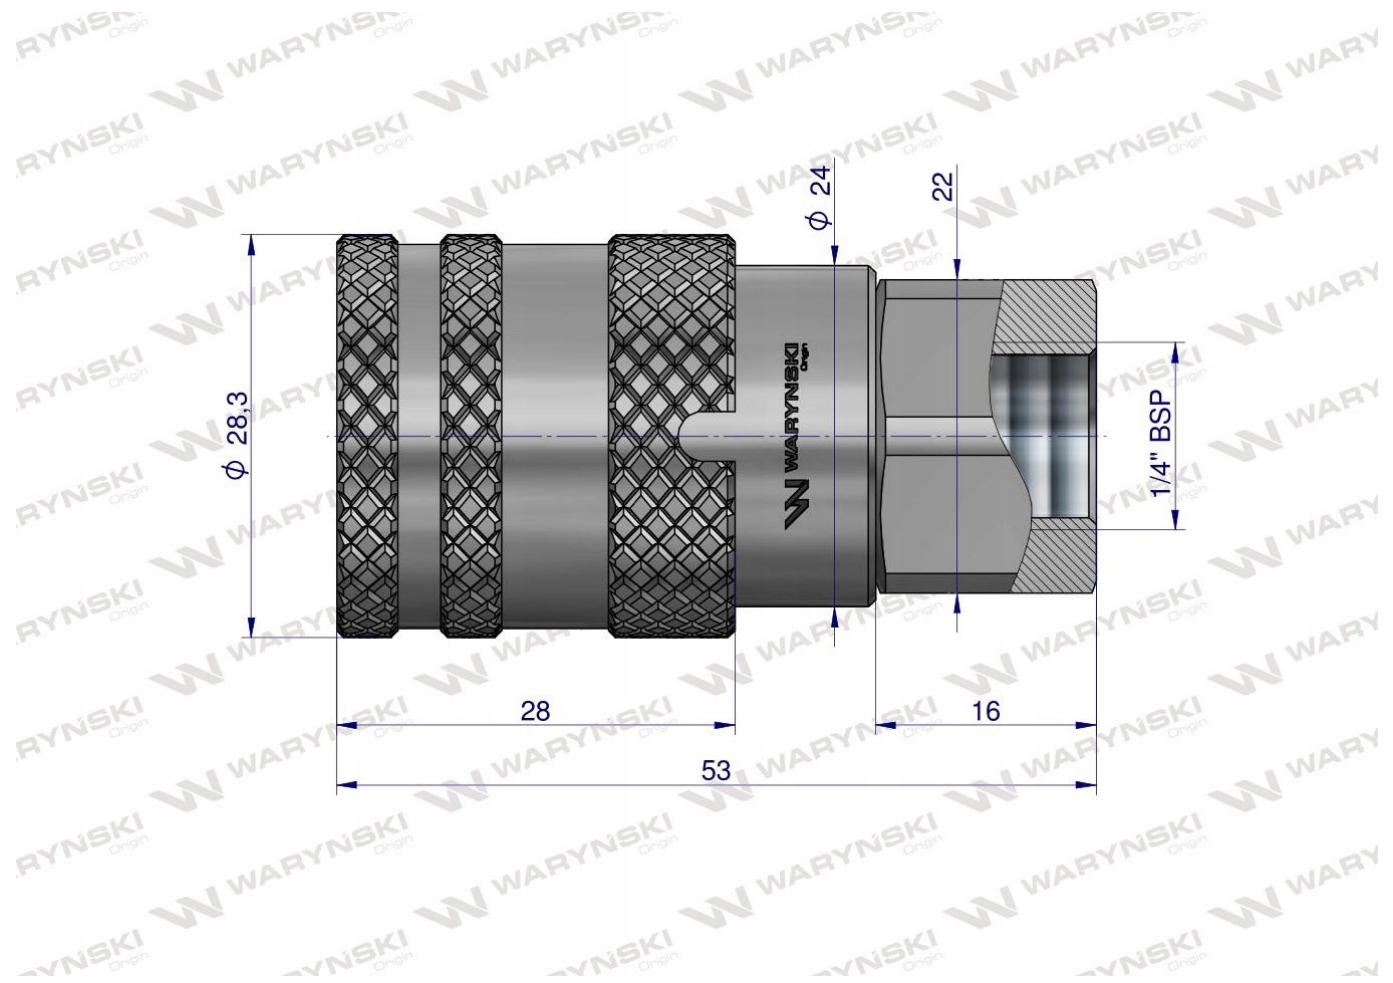

Dane aktualne na dzień: 25-04-2026 19:10

Link do produktu: <https://utih.pl/szybkozlaczce-hydrauliczne-suhoodcinajace-gniazdo-p-28913.html>

Szybkozłącze hydrauliczne suhoodcinające gniazdo

Cena	85,50 zł
Numer katalogowy	WIFR14MW
Kod producenta	WIFR14MW
Kod EAN	5902287049305
Waga produktu z opakowaniem jednostkowym	0.16
Numer katalogowy części	WIFR14MW
EAN (GTIN)	5902287049305

Opis produktu

Szybkozłącze hydrauliczne suhoodcinające gniazdo G1/4\"BSP gwint wewnętrzny ISO16028 Waryński

Szybkozłącze hydrauliczne suchoodcinające Waryński - gniazdo ISO-16028. Posiadają trzpień zabezpieczający przed przypadkowym rozłączeniem. Szybkozłącza zaprojektowane są zgodnie z wymogami wymiarowymi i jakościowymi normy ISO 16028 Seria F, która określa szczegółowo charakterystykę i wymiary, aby umożliwić kompatybilność szybkozłączy produkowanych przez różnych producentów zgodnie z tym standardem. Zamienne z szybkozłączami ISO-F innych producentów takich jak: Parker, Faster, Stucchi, DNP, Tema i innych.