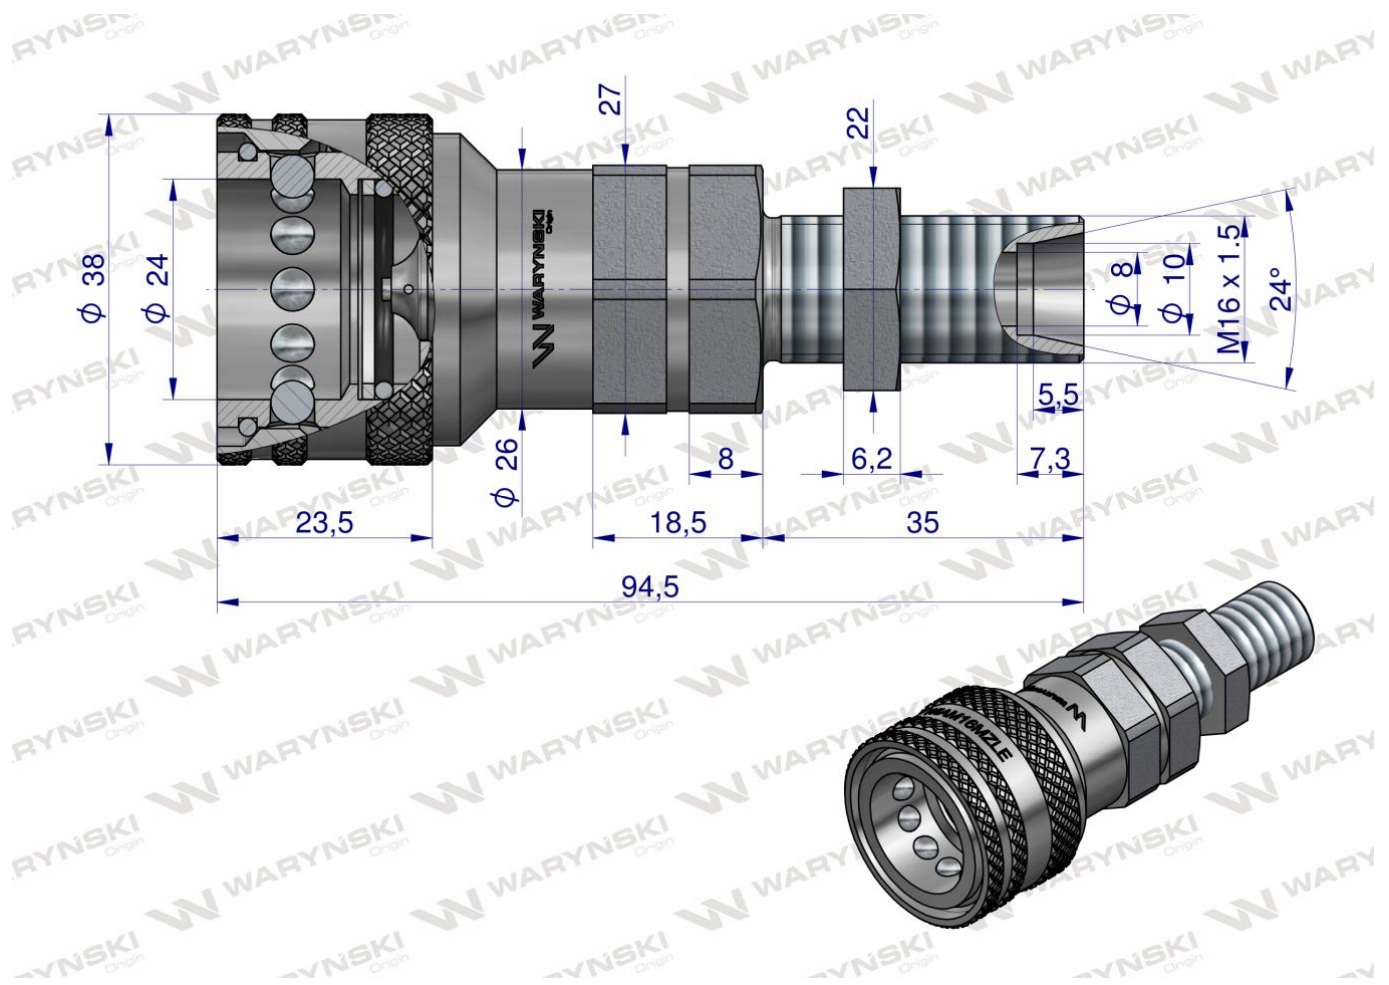

Dane aktualne na dzień: 18-05-2026 04:39

Link do produktu: <https://utih.pl/szybkozlaczce-hydrauliczne-long-m16x15-gz-warynski-p-29335.html>

Szybkozłaczce hydrauliczne long M16x1.5 GZ WARYŃSKI

Cena	55,00 zł
Numer katalogowy	WIAM16MZLE
Kod producenta	WIAM16MZLE
Kod EAN	5902287223606
Numer katalogowy oryginału	WIAM16MZ
Waga produktu z opakowaniem jednostkowym	0.25
Numer katalogowy części	WIAM16MZLE
EAN (GTIN)	5902287223606

Opis produktu

Szybkozłaczce hydrauliczne gniazdo long M16x1.5 gwint zewnętrzny EURO (ISO 7241-A) z eliminatorem ciśnienia Waryński

Szybkozłącze hydrauliczne gniazdo long M16x1.5 gwint zewnętrzny EURO (ISO 7241-A) z eliminatorem ciśnienia Waryński. Eliminator ciśnienia umożliwia połączenie hydrauliki bez potrzeby stosowania nadmiernej siły, co zapewnia szybki i łatwy proces połączenia w każdej sytuacji (statyczne ciśnienie pomiędzy dwoma systemami hydraulicznymi jest rozprężane). Jest to idealne rozwiązanie łączenia hydrauliki o bardzo szerokim spektrum zastosowań. Szybkozłącza zaprojektowane są zgodnie z wymogami wymiarowymi i jakościowymi normy ISO 7241 Seria A, która określa szczegółowo charakterystykę i wymiary, aby umożliwić kompatybilność szybkozłączy produkowanych przez różnych producentów zgodnie z tym standardem. Zamienne z szybkozłączami ISO-A innych producentów takich jak: Parker, Faster, Stucchi, DNP, Tema i innych.