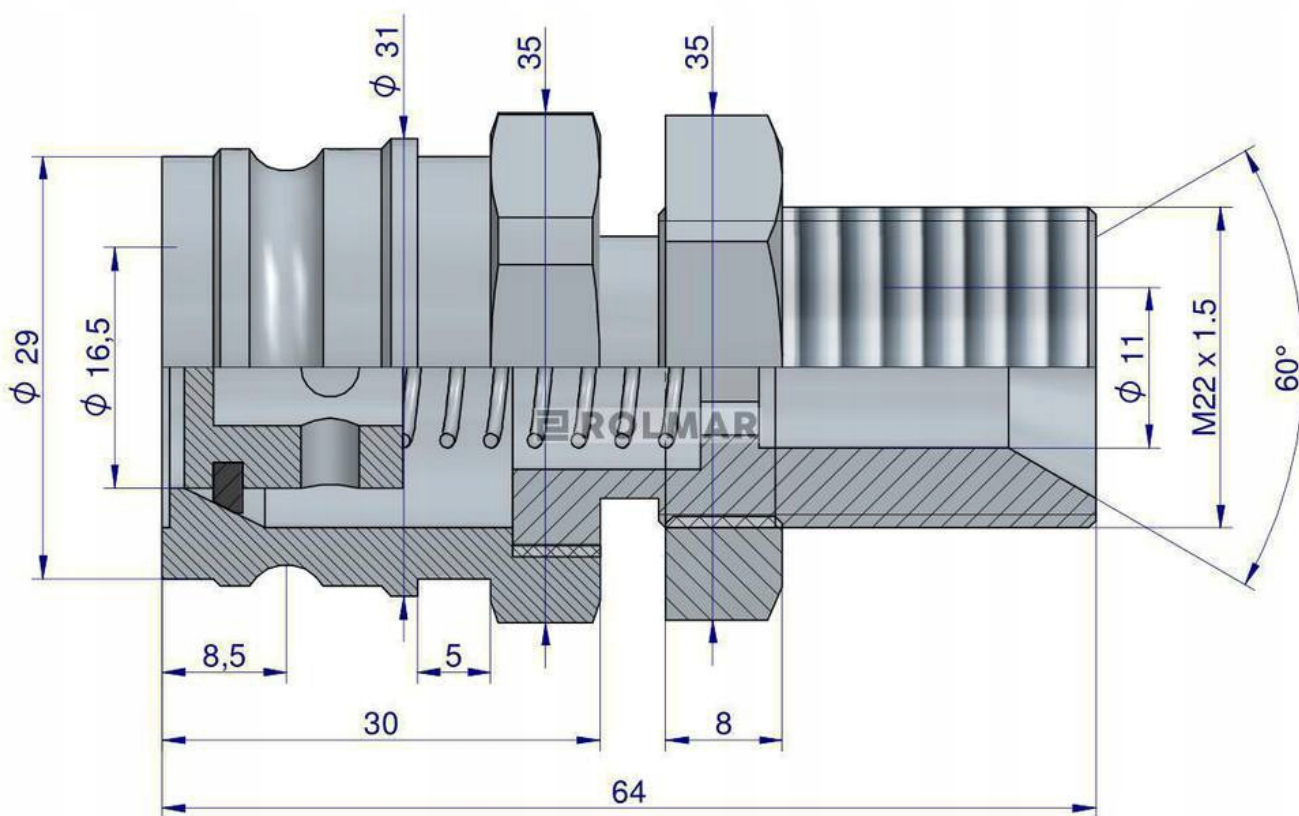

## Szybkozłącze hamulcowe wtyczka M22x1.5 GZ WARYŃSKI

|  |                      |
|--|----------------------|
| Cena                                     | <b>52,80 zł</b>      |
| Numer katalogowy                         | <b>WSUH22SZ</b>      |
| Kod producenta                           | <b>WSUH22SZ</b>      |
| Kod EAN                                  | <b>5902287132595</b> |
| Waga produktu z opakowaniem jednostkowym | <b>0.2</b>           |
| Numer katalogowy części                  | <b>WSUH22SZ</b>      |
| EAN (GTIN)                               | <b>5902287132595</b> |

### Opis produktu

Szybkozłącze hamulcowe wtyczka M22x1.5 gwint zewnętrzny Waryński

Szybkozłącze hydrauliczne hamulcowe wtyczka M22x1.5 gwint zewnętrzny (grodziowy z przeciwnakrętką) Waryński. Zaprojektowane są zgodnie z wymogami wymiarowymi i jakościowymi, które określają szczegółowo charakterystykę pracy i wymiary. Szybkozłącza hamulcowe gwarantują szczelne połączenie w układzie hydraulicznym.