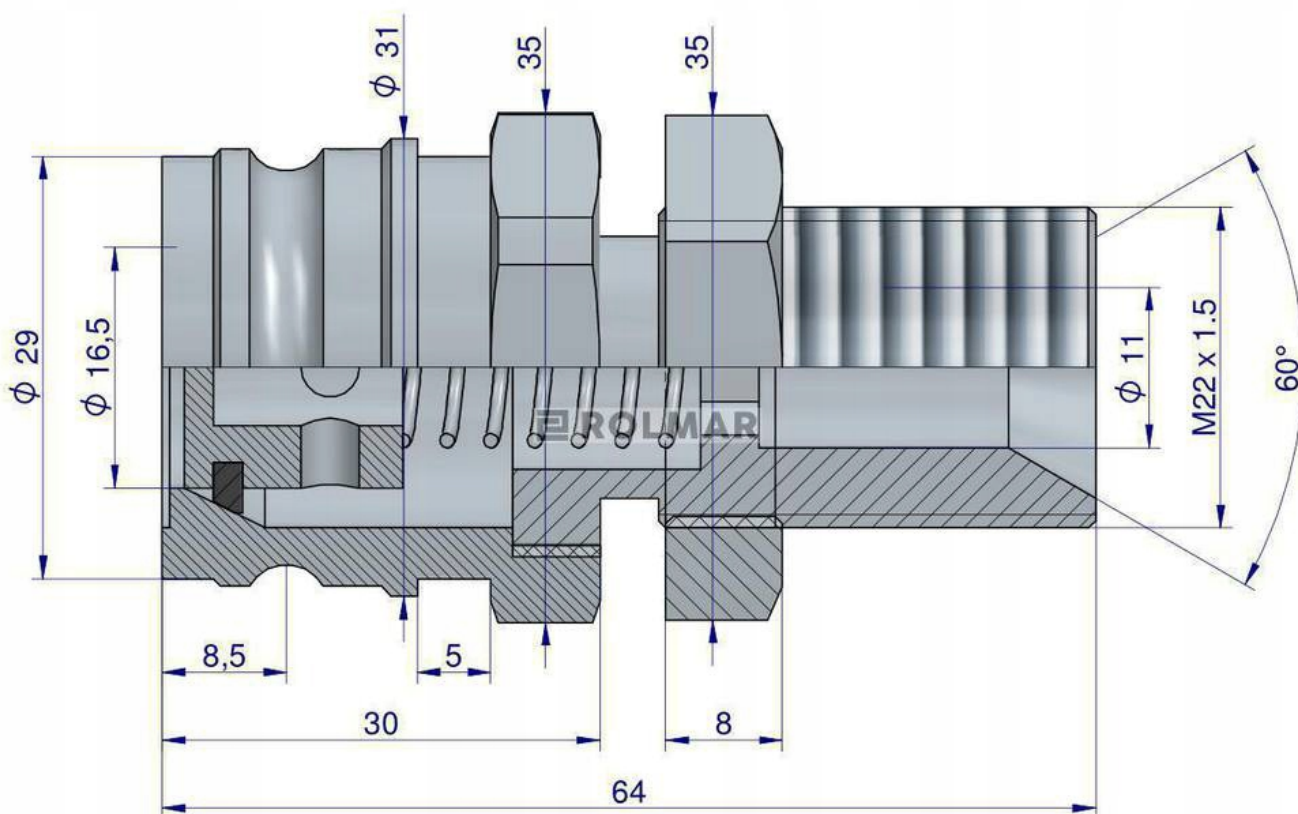

Dane aktualne na dzień: 26-04-2026 12:51

Link do produktu: <https://utih.pl/szybkozlacze-hamulcowe-wtyczka-m22x15-gz-warynski-p-30841.html>

Szybkozłącze hamulcowe wtyczka M22x1.5 GZ WARYŃSKI

Cena	52,80 zł
Numer katalogowy	WSUH22SZ
Kod producenta	WSUH22SZ
Kod EAN	5902287132595
Waga produktu z opakowaniem jednostkowym	0.2
Numer katalogowy części	WSUH22SZ
EAN (GTIN)	5902287132595

Opis produktu

Szybkozłącze hamulcowe wtyczka M22x1.5 gwint zewnętrzny Waryński

Szybkozłącze hydrauliczne hamulcowe wtyczka M22x1.5 gwint zewnętrzny (grodziowy z przeciwnakrętką) Waryński. Zaprojektowane są zgodnie z wymogami wymiarowymi i jakościowymi, które określają szczegółowo charakterystykę pracy i wymiary. Szybkozłącza hamulcowe gwarantują szczelne połączenie w układzie hydraulicznym.