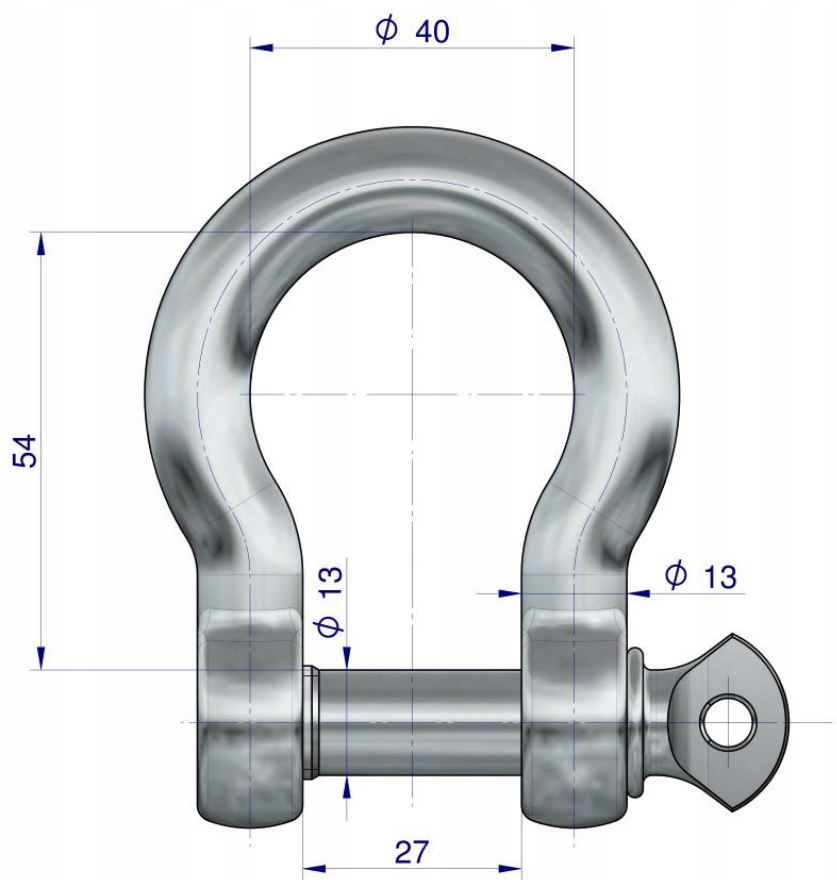

### **Szebla Omega 14 TEGER**

**Szebla Omega, to solidny i praktyczny element łączeniowy, wykonany z trwałej stali węglowej, przeznaczony do zastosowań ogólnych. Idealnie sprawdzi się w pracach ogrodowych, majsterkowaniu, zawieszaniu huśtawek, hamaków, lekkich konstrukcji oraz do zastosowań rekreacyjnych . Wyposażona w gwintowany sworzень, umożliwia szybkie i bezpieczne łączenie elementów.**

**Aukcja dotyczy 1 sztuki.**

**Rozmiar:** 14 [mm]

**Dopuszczone obciążenie robocze (WLL):** 600 [kg]

**Materiał:** Stal węglowa

**Powłoka:** Ocynk

**TE** TEGER