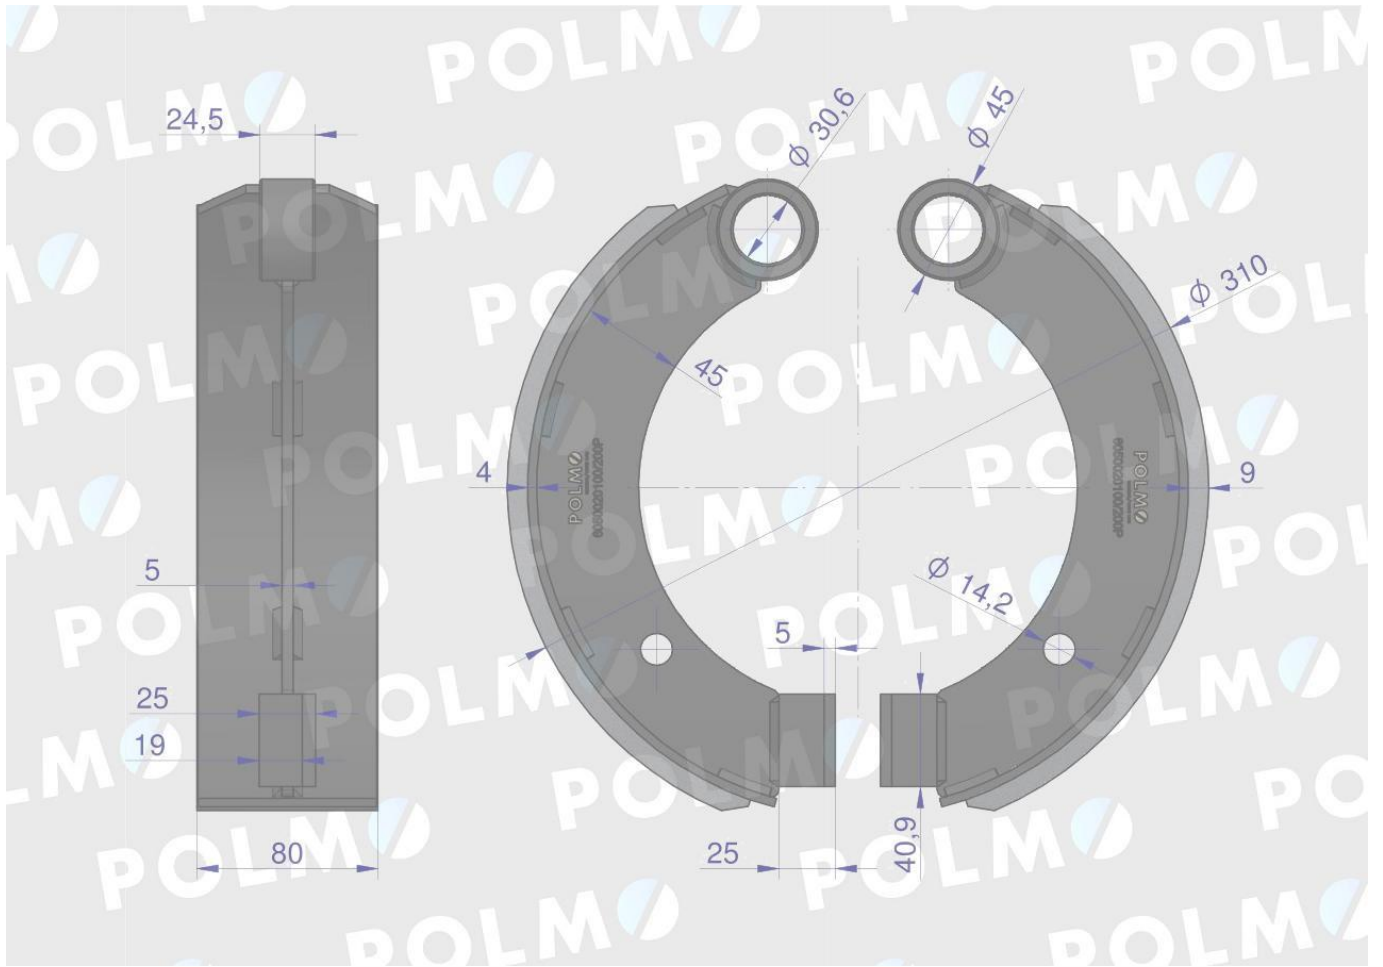

Dane aktualne na dzień: 18-05-2026 09:04

Link do produktu: <https://utih.pl/szczeka-hamulcowa-prawa-i-lewa-przyczepa-d47-polmo-p-29575.html>

Szczęka hamulcowa prawa i lewa przyczepa D47 POLMO

Cena	268,80 zł
Numer katalogowy	6050020100/200P
Kod producenta	6050020100/200P
Kod EAN	5902287158823
Numery katalogowe zamienników	7037020050
Numer katalogowy oryginału	7037020040
Waga produktu z opakowaniem jednostkowym	4.6
Numer katalogowy części	6050020100/200P
EAN (GTIN)	5902287158823

Opis produktu

Szczęka hamulcowa kpl. 1-prawa 1-lewa przyczepa D-47
7037020050 7037020040 POLMO

POLMO

GNIEZNO / SINCE 1919