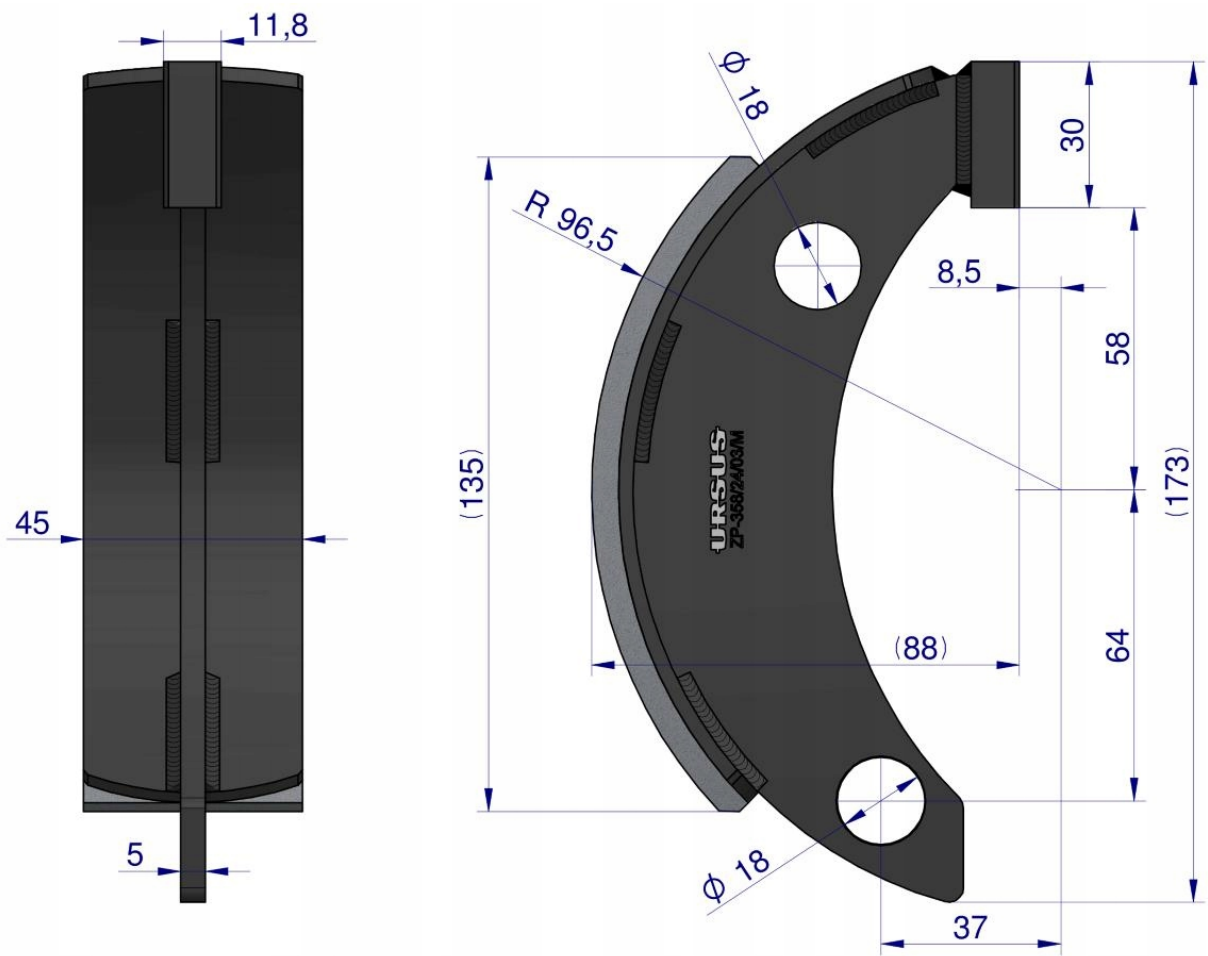

Link do produktu: <https://utih.pl/szczeka-hamulcowa-krotka-klejona-c-330-oryginal-ursus-42320210-p-37493.html>

Szczęka hamulcowa (krótka klejona) C-330 ORYGINAŁ URSUS 42320210

Cena	40,40 zł
Numer katalogowy	42320210KU
Kod producenta	42320210KU
Kod EAN	5902287242423
Waga produktu z opakowaniem jednostkowym	0.5
Numer katalogowy części	42320210KU
EAN (GTIN)	5902287242423
Numery katalogowe zamienników	42320210

Opis produktu

Szczęka hamulcowa (krótka klejona) C330 ORYGINAŁ URSUS [42320210KU]

URSUS