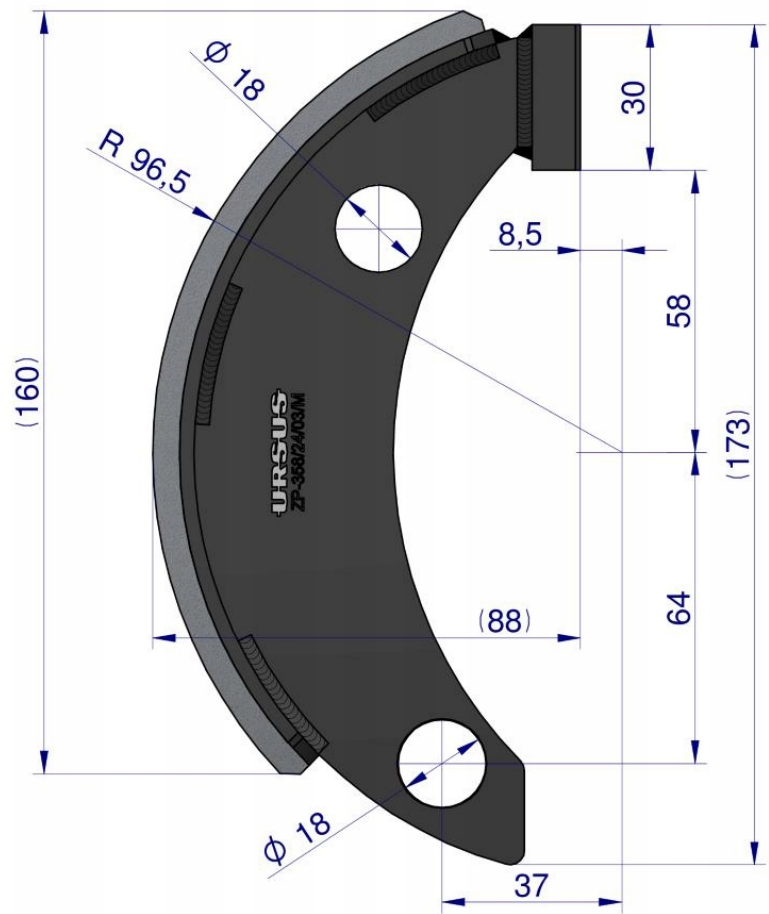

Dane aktualne na dzień: 12-03-2026 00:33

Link do produktu: <https://utih.pl/szczeka-hamulcowa-dluga-klejona-c-330-oryginal-ursus-42320220-p-37495.html>

## Szczęka hamulcowa (długa klejona) C-330 ORYGINAŁ URSUS 42320220

Cena	<b>40,40 zł</b>
Numer katalogowy	<b>42320220KU</b>
Kod producenta	<b>42320220KU</b>
Kod EAN	<b>5902287242430</b>
Waga produktu z opakowaniem jednostkowym	<b>0.6</b>
Numery katalogowe zamienników	<b>42320220</b>
Numer katalogowy części	<b>42320220KU</b>
Numer katalogowy oryginału	<b>42/32-022/0</b>
EAN (GTIN)	<b>5902287242430</b>

### Opis produktu

## Szczęka hamulcowa (długa klejona) C330 ORYGINAŁ URSUS [42320220KU]