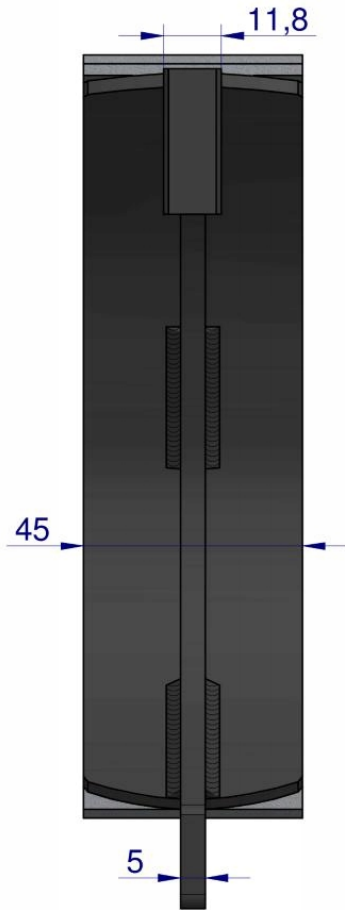

Dane aktualne na dzień: 26-04-2026 05:04

Link do produktu: <https://utih.pl/szczeka-hamulcowa-dluga-klejona-c-330-oryginal-ursus-42320220-p-37495.html>

Szczęka hamulcowa (długa klejona) C-330 ORYGINAŁ URSUS 42320220

Opis produktu

Szczęka hamulcowa (długa klejona) C330 ORYGINAŁ URSUS [42320220KU]

URSUS