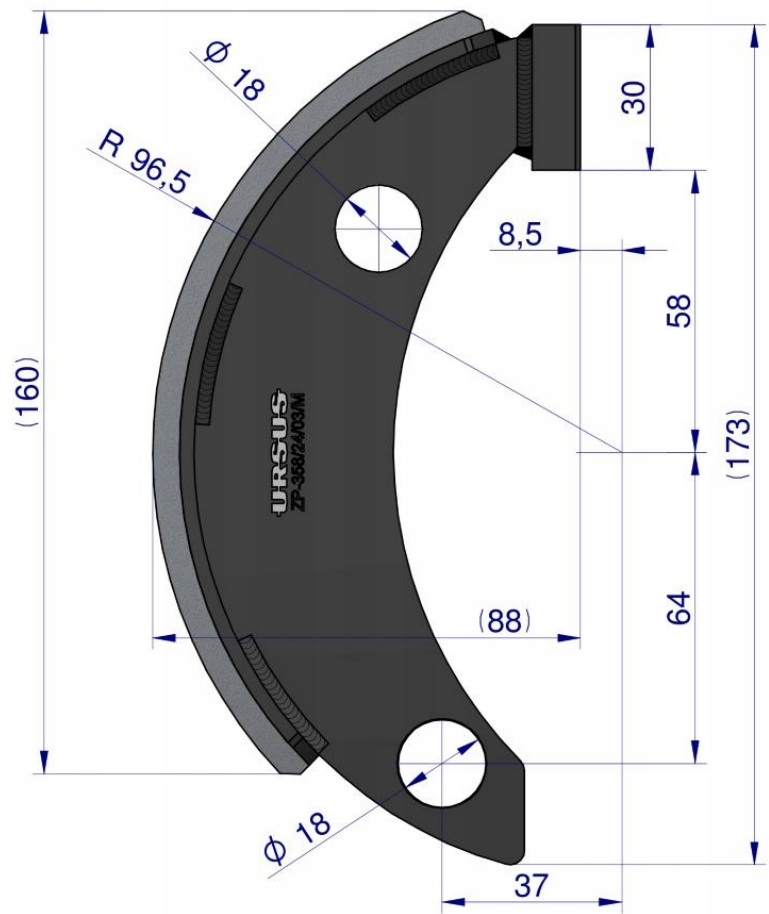

Dane aktualne na dzień: 26-04-2026 05:04

Link do produktu: <https://utih.pl/szczeka-hamulcowa-dluga-klejona-c-330-oryginal-ursus-42320220-p-37495.html>

Szczęka hamulcowa (długa klejona) C-330 ORYGINAŁ URSUS 42320220

| | |
|--|----------------------|
| Cena | 40,40 zł |
| Numer katalogowy | 42320220KU |
| Kod producenta | 42320220KU |
| Kod EAN | 5902287242430 |
| Numery katalogowe zamienników | 42320220 |
| Numer katalogowy oryginału | 42/32-022/0 |
| Waga produktu z opakowaniem jednostkowym | 0.6 |
| Numer katalogowy części | 42320220KU |
| EAN (GTIN) | 5902287242430 |

Opis produktu

Szczęka hamulcowa (długa klejona) C330 ORYGINAŁ URSUS [42320220KU]

URSUS