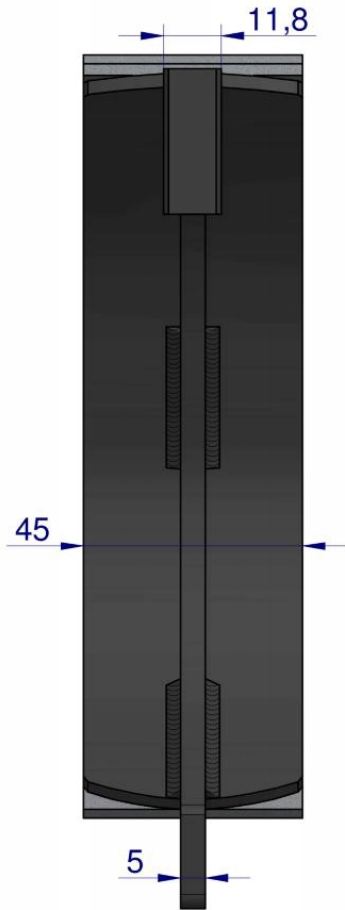

## Szczęka hamulcowa (długa klejona) C-330 ORYGINAŁ URSUS 42320220

Cena	<b>40,40 zł</b>
Numer katalogowy	<b>42320220KU</b>
Kod producenta	<b>42320220KU</b>
Kod EAN	<b>5902287242430</b>
Waga produktu z opakowaniem jednostkowym	<b>0.6</b>
Numery katalogowe zamienników	<b>42320220</b>
Numer katalogowy części	<b>42320220KU</b>
Numer katalogowy oryginału	<b>42/32-022/0</b>
EAN (GTIN)	<b>5902287242430</b>

## Szczęka hamulcowa (długa klejona) C330 ORYGINAŁ URSUS [42320220KU]