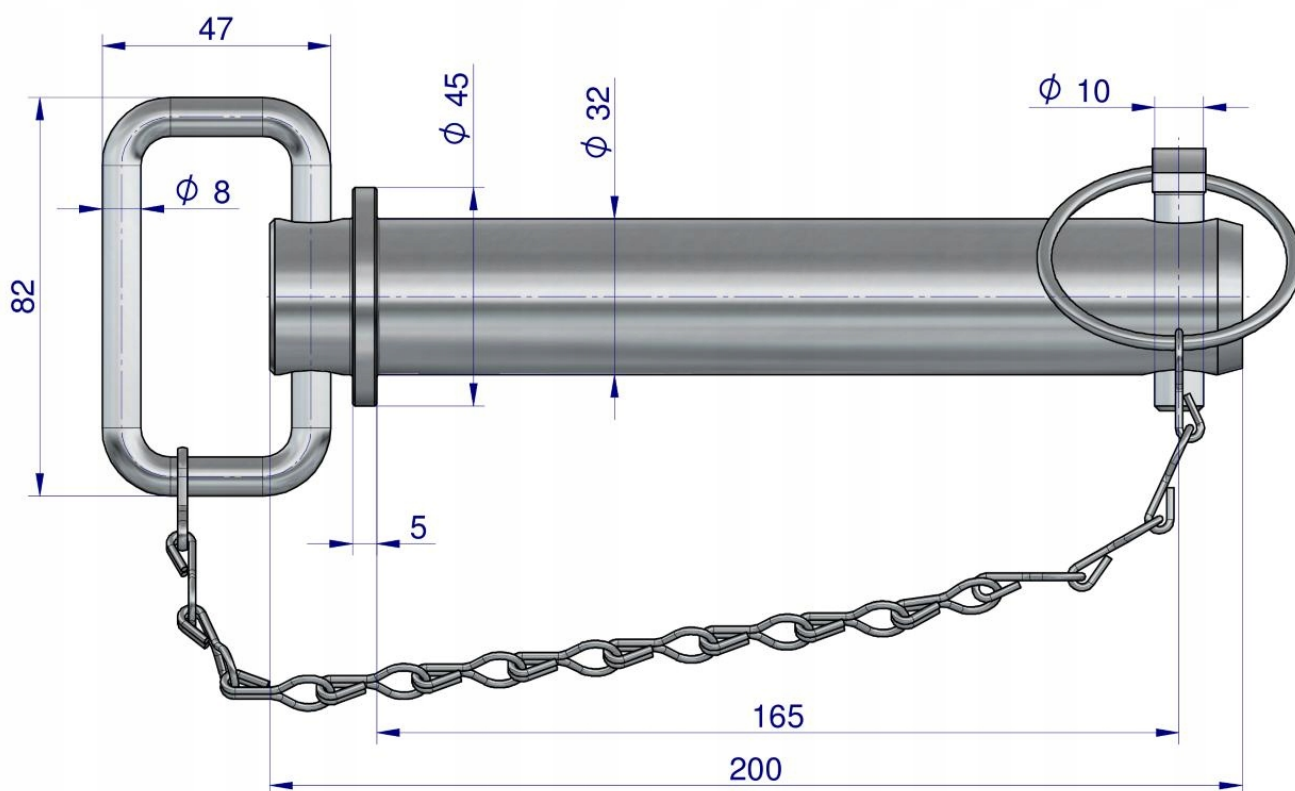

Link do produktu: <https://utih.pl/sworzen-zaczepu-z-zawleczka-i-lancuchem-32x165x200-teger-p-41206.html>

Sworzeń zaczepu z zawleczką i łańcuchem 32x165x200 TEGER

Cena **34,60 zł**

Dostępność **Niedostępny**

Numer katalogowy **T-SZZL32165200**

Kod producenta **T-SZZL32165200**

Kod EAN **5902287234701**

Typ **sworznia**

Waga produktu z opakowaniem jednostkowym **441**

Numer katalogowy części **T-SZZL32165200**

EAN (GTIN) **5902287234701**

Opis produktu

Sworzeń zaczepu z zawleczką i łańcuchem 32x165x200 TEGER [T-SZZL32165200]

Sworzeń zaczepu z zawleczką i łańcuchem 32x165x200 TEGER Sworznie w marce Teger posiadają trwałe oznakowanie są utwardzane cieplnie. Wykazują wyższą twardość i powtarzalność . Produkty marki Teger znajdują zastosowanie w przemyśle, rolnictwie, ogrodnictwie, budownictwie i motoryzacji.

Średnica sworznia: 30[mm]

Długość całkowita: 200[mm]

Długość robocza: 165[mm]