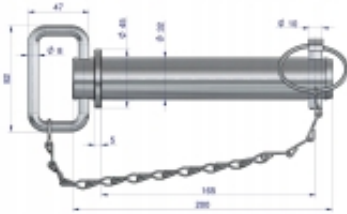

Link do produktu: <https://utih.pl/sworzen-zaczepu-z-zawleczka-i-lancuchem-32x165x200-teger-p-41206.html>

Sworzeń zaczepu z zawleczką i łańcuchem 32x165x200 TEGER

Cena **34,60 zł**

Dostępność **Niedostępny**

Numer katalogowy **T-SZZL32165200**

Kod producenta **T-SZZL32165200**

Kod EAN **5902287234701**

Typ **sworznia**

Waga produktu z opakowaniem jednostkowym **441**

Numer katalogowy części **T-SZZL32165200**

EAN (GTIN) **5902287234701**

Opis produktu

Sworzeń zaczepu z zawleczką i łańcuchem 32x165x200 TEGER [T-SZZL32165200]

Sworzeń zaczepu z zawleczką i łańcuchem 32x165x200 TEGER Sworznie w marce Teger posiadają trwałe oznakowanie są utwardzane cieplnie. Wykazują wyższą twardość i powtarzalność . Produkty marki Teger znajdują zastosowanie w przemyśle, rolnictwie, ogrodnictwie, budownictwie i motoryzacji.

Średnica sworznia: 30[mm]

Długość całkowita: 200[mm]

Długość robocza: 165[mm]