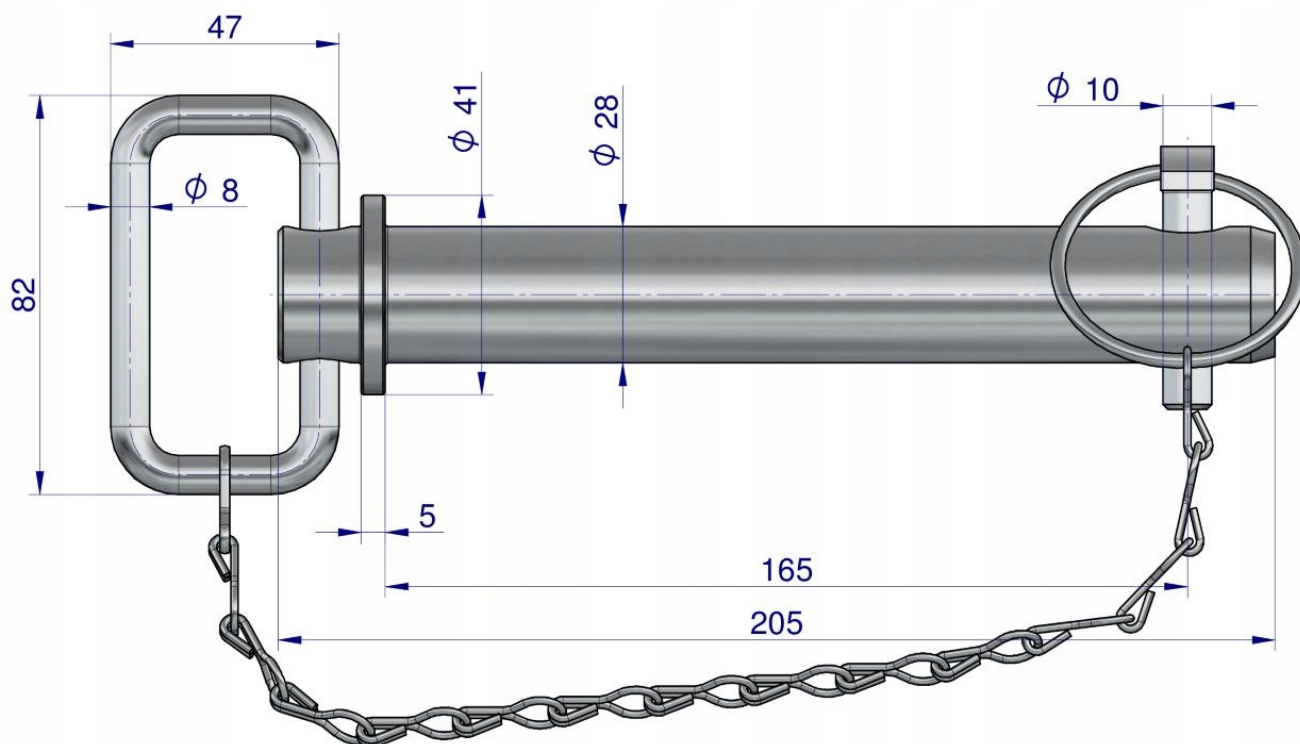

Link do produktu: <https://utih.pl/sworzen-zaczepu-z-zawleczka-i-lancuchem-28x165x205-teger-t-szzl28165205-p-38958.html>

Sworzeń zaczepu z zawleczką i łańcuchem 28x165x205 TEGER [T-SZZL28165205]

| | |
|--|-----------------------|
| Cena | 25,00 zł |
| Dostępność | Niedostępny |
| Numer katalogowy | T-SZZL28165205 |
| Kod producenta | T-SZZL28165205 |
| Kod EAN | 5902287234671 |
| Typ | sworznia |
| Waga produktu z opakowaniem jednostkowym | 1 |
| Numer katalogowy części | T-SZZL28165205 |
| EAN (GTIN) | 5902287234671 |

Opis produktu

Sworzeń zaczepu z zawleczką i łańcuchem 28x165x205 TEGER [T-SZZL28165205]

Sworzeń zaczepu z zawleczką i łańcuchem 28x165x205 TEGER

Sworznie w marce Teger posiadają trwałe oznakowanie są utwardzane cieplnie. Wykazują wyższą twardość i powtarzalność.