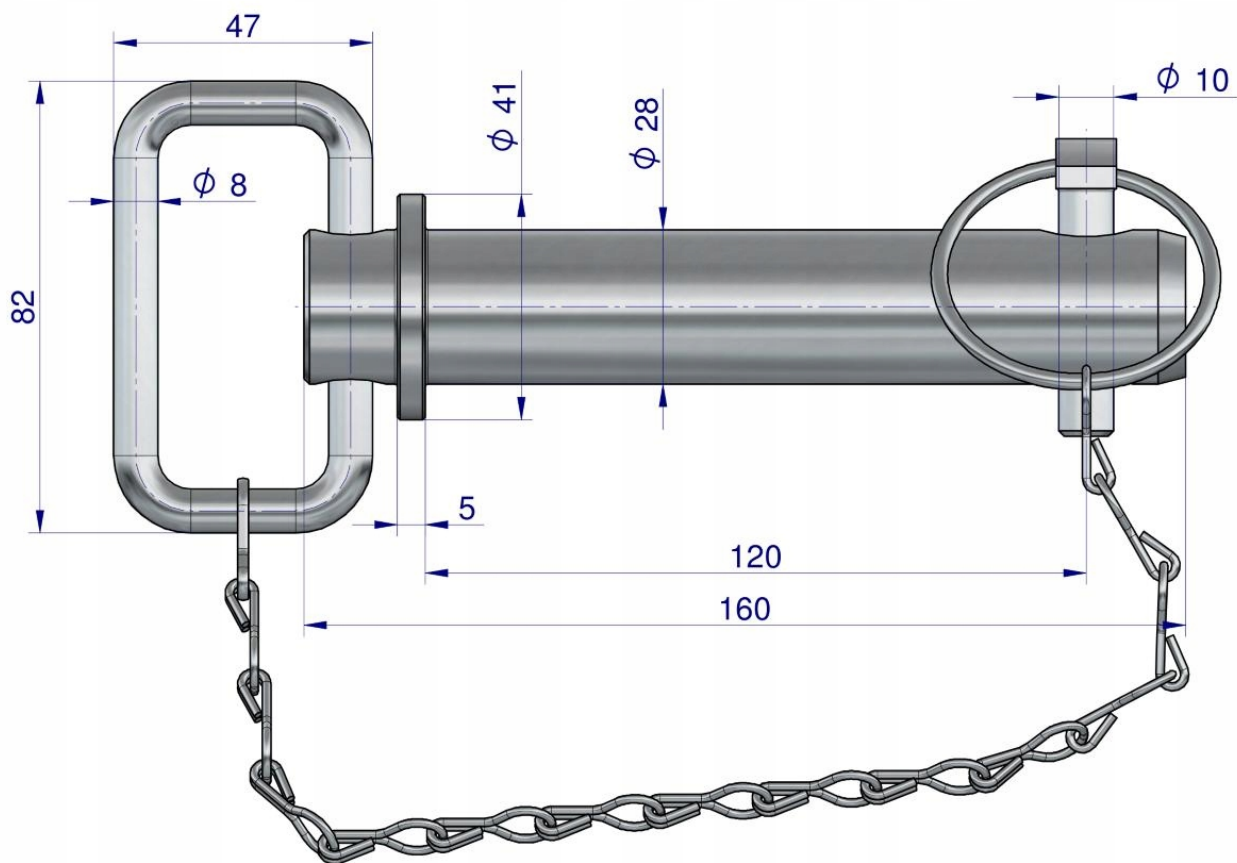

Link do produktu: <https://utih.pl/sworzen-zaczepu-z-zawleczka-i-lancuchem-28x120x160-teger-t-szzl28120160-p-39027.html>

Sworzeń zaczepu z zawleczką i łańcuchem 28x120x160 TEGER [T-SZZL28120160]

Cena	21,50 zł
Dostępność	Niedostępny
Numer katalogowy	T-SZZL28120160
Kod producenta	T-SZZL28120160
Kod EAN	5902287234664
Typ	sworznia
Waga produktu z opakowaniem jednostkowym	0.2
Numer katalogowy części	T-SZZL28120160
EAN (GTIN)	5902287234664

Opis produktu

Sworzeń zaczepu z zawleczką i łańcuchem 28x120x160 TEGER [T-SZZL28120160]

Sworzeń zaczepu z zawleczką i łańcuchem 28x120x160 TEGER

Sworznie w marce Teger posiadają trwałe oznakowanie, są utwardzane cieplnie. Wykazują wyższą twardość i powtarzalność . Produkty marki Teger znajdują zastosowanie w przemyśle, rolnictwie, ogrodnictwie, budownictwie i motoryzacji